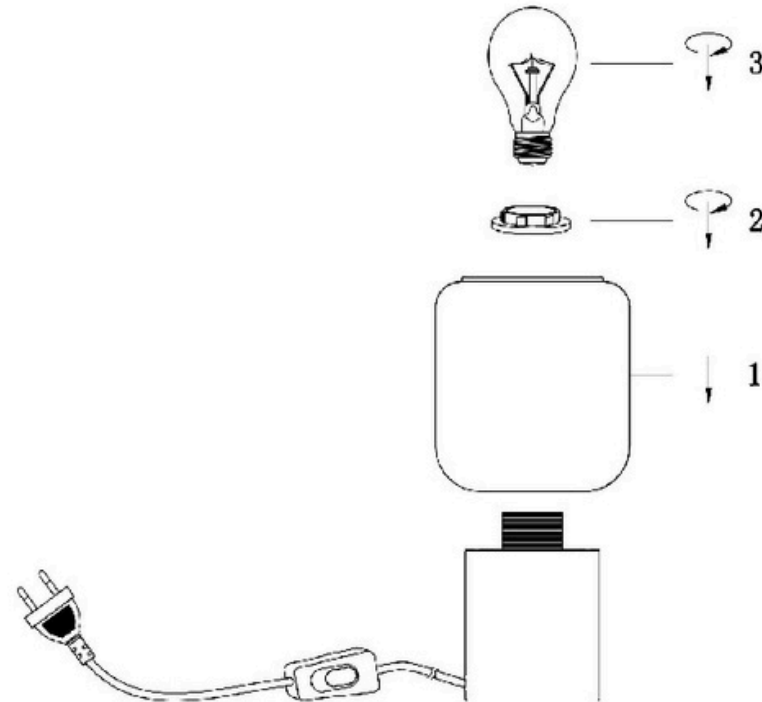

Norėdami saugiai ir teisingai sumontuoti šviestuvą vadovaukitės šia instrukcija!

**(ET) HOIATUS!**

Enne monteerimist lugege ohutusjuhised tähelepanelikult läbi!

**(DA) OBS!**

Læs sikkerhedsinformationen nøje, før du monterer produktet!

**(UK) ПОПЕРЕДЖЕННЯ!**

Перед розбиранням, будь ласка, уважно прочитайте інструкції з техніки безпеки!

230V ~ 50Hz, 1x E27 / max. 40W