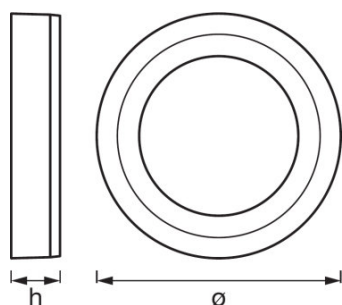

PRODUKTEIGENSCHAFTEN

- Wand- und Deckenleuchte
- Zwei getrennte Lichtsegmente
- Verfügbar in runder und quadratischer Form

TECHNISCHE DATEN

Elektrische Daten

Nennleistung	18,00 W
Betriebsart	Netzspannung
Nennspannung	220...240 V
Netzfrequenz	50 Hz

Photometrische Daten

Farbtemperatur	3000 K
Farbwiedergabeindex Ra	≥80
Lichtfarbe (Bezeichnung)	Warm White
Lichtstrom	1100 lm
Lichtausbeute	61 lm/W

Lichttechnische Daten

Ausstrahlungswinkel	110 °
----------------------------	-------

Abmessungen & Gewicht

Durchmesser	299,0 mm
Höhe	45,0 mm
Produktgewicht	1330,00 g

Farben & Materialien

Gehäusematerial	Aluminium
Produktfarbe	Weiß
Gehäusefarbe	Weiß
Material Abdeckung	Polymethylmethacrylat (PMMA)
Material der lichtemittierenden Fläche	Plastik