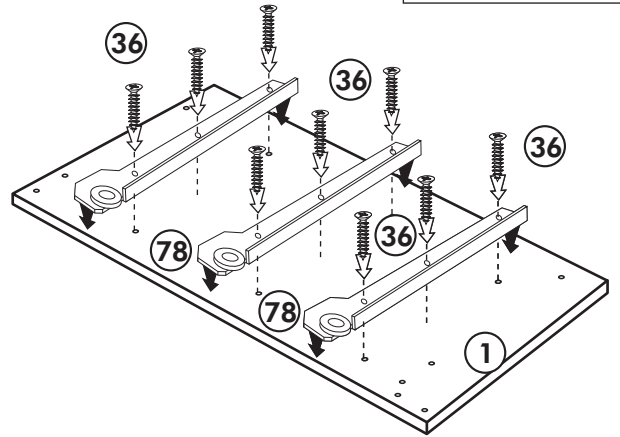

Unterschrank mit APL

Nr. 019 Rev.01

63 4x 8 x 30	126 4x	78 3x links	79 3x rechts	22 4x	36 56x 3,5 x 16
23 4x	21 3x	27 24x 3,0 x 20	70 1x LEIM GLUE	106 4x 4,0 x 30	26 6x 4 x 30 M4

1

<p>(79) </p> <p>3x rechts</p>	<p>(78) </p> <p>3x links</p>	<p>(36)  3,5 x 16</p> <p>18x</p>
		<p>(63)  8 x 30</p> <p>4x</p>

2

<p>(22) </p> <p>4x</p>
<p>(70) </p> <p>1x</p>

3

(27)	3,0 x 20
24x	
(23)	
4x	

4 2x

36	3,5 x 16
16x	
126	
4x	

26		4 x 30
4x		
21		
2x		

5

36	3,5 x 16
10x	
26	4 x 30
2x	
21	
1x	

6

106 4,0 x 30
4x