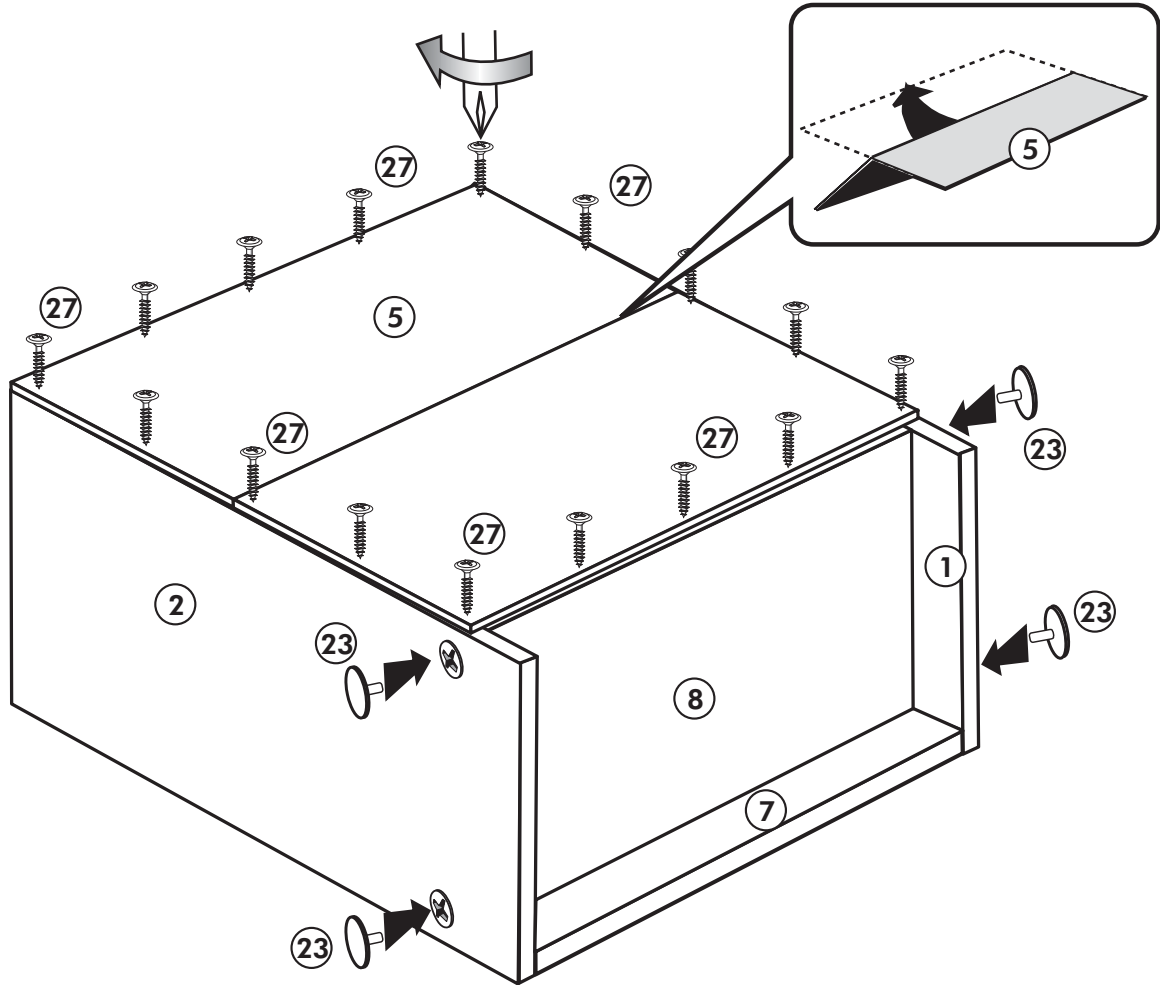

Unterschrank mit APL

Nr. 019 Rev.01

63 4x 8 x 30	126 4x	78 3x links	79 3x rechts	22 4x	36 56x 3,5 x 16
23 4x	21 3x	27 24x 3,0 x 20	70 1x LEIM GLUE	106 4x 4,0 x 30	26 6x 4 x 30 M4

1

<p>(79) </p> <p>3x rechts</p>	<p>(78) </p> <p>3x links</p>	<p>(36)  3,5 x 16</p> <p>18x</p>
		<p>(63)  8 x 30</p> <p>4x</p>

2

<p>(22) </p> <p>4x</p>
<p>(70) </p> <p>1x</p>

3

(27)	3,0 x 20
24x	
(23)	
4x	

4 2x

36	3,5 x 16
16x	
126	
4x	

26		4 x 30
4x		
21		
2x		

5