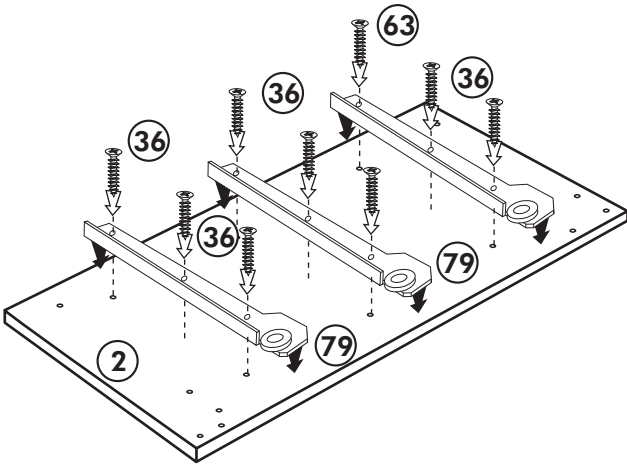

Unterschrank mit APL

Nr. 019 Rev.01

63 4x 8 x 30	126 4x	78 3x links	79 3x rechts	22 4x	36 56x 3,5 x 16
23 4x	21 3x	27 24x 3,0 x 20	70 1x LEIM GLUE	106 4x 4,0 x 30	26 6x 4 x 30 M4

1

<p>(79) </p> <p>3x rechts</p>	<p>(78) </p> <p>3x links</p>	<p>(36)  3,5 x 16</p> <p>18x</p>
		<p>(63)  8 x 30</p> <p>4x</p>

2

<p>(22) </p> <p>4x</p>
<p>(70) </p> <p>1x</p>

3

(27)	3,0 x 20
24x	
(23)	
4x	

4 2x

36	3,5 x 16
16x	
126	
4x	

26		4 x 30
4x		
21		
2x		

5

36	3,5 x 16
10x	
26	4 x 30
2x	
21	
1x	

6

106 4,0 x 30
4x