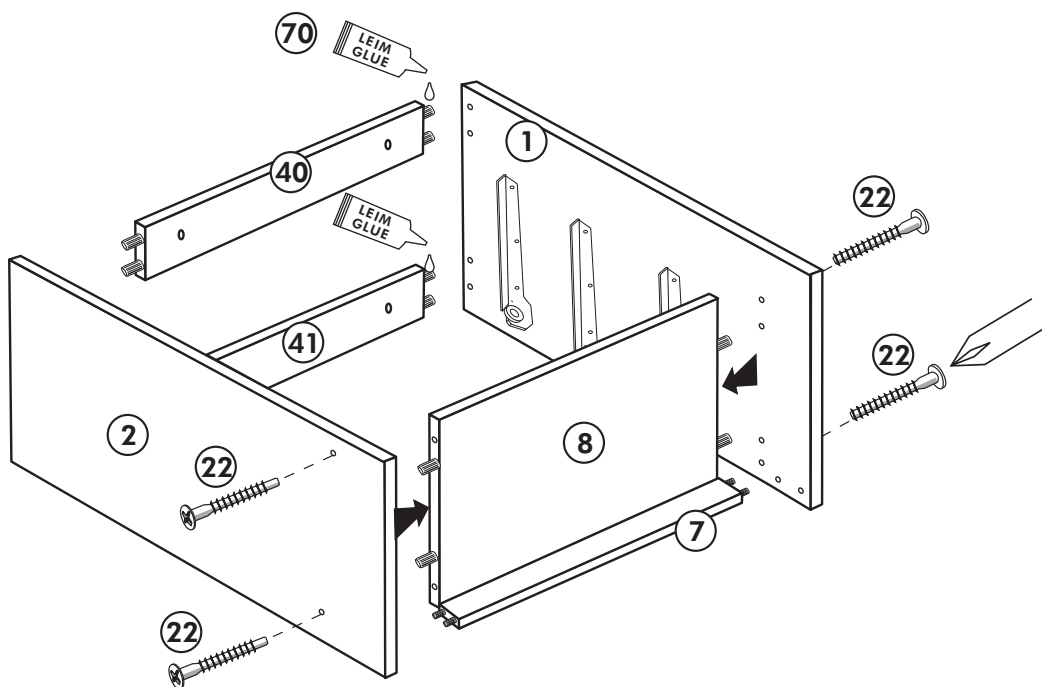

Unterschrank mit APL

Nr. 019 Rev.01

63 4x 8 x 30	126 4x	78 3x links	79 3x rechts	22 4x	36 56x 3,5 x 16
23 4x	21 3x	27 24x 3,0 x 20	70 1x LEIM GLUE	106 4x 4,0 x 30	26 6x 4 x 30 M4

1

<p>(79) </p> <p>3x rechts</p>	<p>(78) </p> <p>3x links</p>	<p>(36)  3,5 x 16</p> <p>18x</p>
		<p>(63)  8 x 30</p> <p>4x</p>

2

<p>(22) </p> <p>4x</p>
<p>(70) </p> <p>1x</p>

3

(27)	3,0 x 20
24x	
(23)	
4x	

4 2x

36	3,5 x 16
16x	
126	
4x	

26		4 x 30
4x		
21		
2x		

5

36	3,5 x 16
10x	
26	4 x 30
2x	
21	
1x	

6

106 4,0 x 30
4x