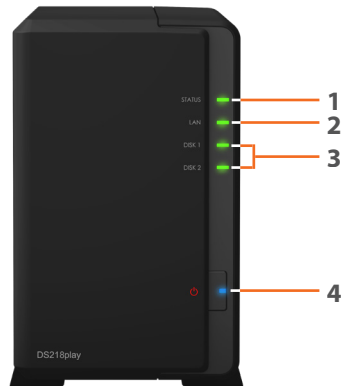

4K Ultra HD-Multimedia-Bibliothek

Dank H.265 4K-Videotranskodierung in Echtzeit können Videos problemlos und in hoher Qualität auf mehreren Geräten wiedergegeben werden.

Synology DS218play kann als zentrales Ziel für die Datensicherung dienen, auf dem Sie mit Cloud Station Backup Dateien von verschiedenen Geräten sichern können.

Hardware-Überblick

Front

Rückseite

| | | | | | | | |
|---|-----------------------|----|------------------------------|---|------------------------|---|----------------------------|
| 1 | Statusanzeige | 2 | LAN-Anzeige | 3 | Laufwerk-Statusanzeige | 4 | Ein/Aus-Taste und -Anzeige |
| 5 | Lüfter | 6 | USB 3.0-Anschluss | 7 | Reset-Taste | 8 | Netzbuchse |
| 9 | 1 GbE RJ-45-Anschluss | 10 | Kensington-Sicherheitsschlit | | | | |