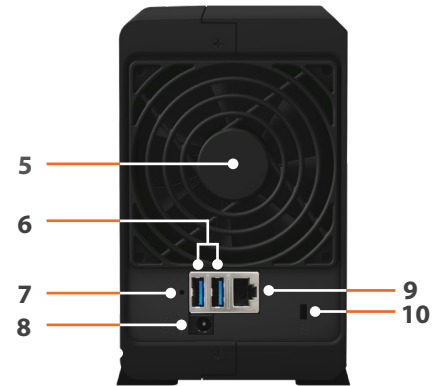

Hardware-Überblick

Front

Rückseite

| | | | | | | | |
|---|-----------------------|----|------------------------------|---|------------------------|---|----------------------------|
| 1 | Statusanzeige | 2 | LAN-Anzeige | 3 | Laufwerk-Statusanzeige | 4 | Ein/Aus-Taste und -Anzeige |
| 5 | Lüfter | 6 | USB 3.0-Anschluss | 7 | Reset-Taste | 8 | Netzbuchse |
| 9 | 1 GbE RJ-45-Anschluss | 10 | Kensington-Sicherheitsschlit | | | | |