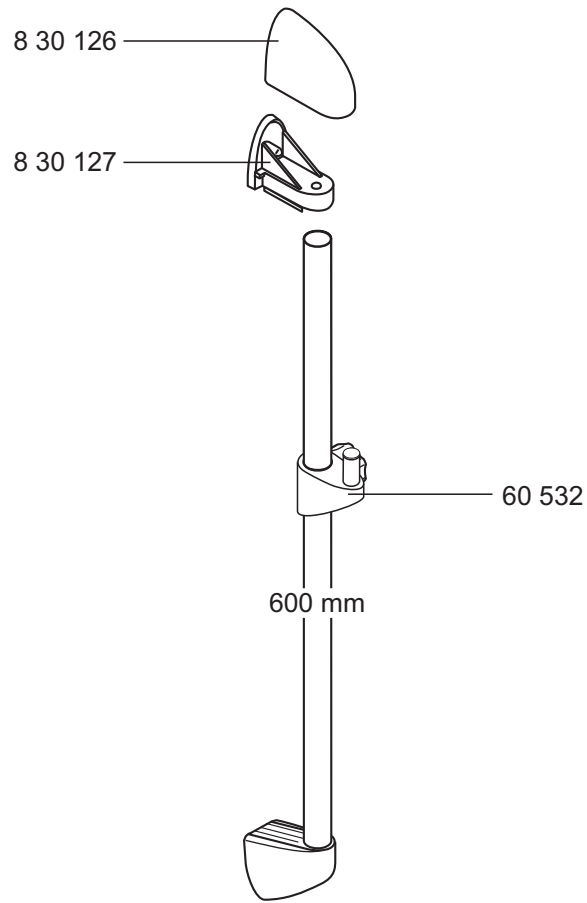

KLUDI STANDARD Wandstange

60480

A_6048000

60480	Wandstange	wall rail	glijstang
	60 532 Gleitschieber 830 126 Gehäuse 830 127 Wandhalter	Glider Body wall hook	glijstuk buis, boven individueel kruisbaar wandhouder