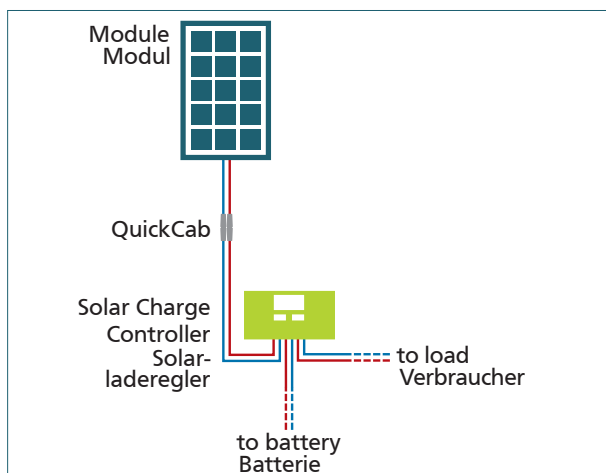

SPR Caravan Kit

Solar Peak MPPT SMS15 170 W

600439 • DE/EN • 08/2020

These kits are perfect for the easy installation at your caravan or sailing boat! They allow for an easy operation of 12 VDC-consumers such as light, radio, TV/SAT or pond pumps, etc. With a 230 Volt inverter you can even connect electrical AC devices. These kits are available in different versions with different charge controllers and modules, suitable for every need of the vehicle. This makes these kits the ideal solution for sufficient power on board.

Diese Kits sind einfach auf Ihrem Caravan oder Segelboot zu installieren. Sie ermöglichen den Betrieb verschiedener 12 Volt-Verbraucher: Lampen, Radio, TV/SAT oder auch kleine Teichpumpen. Mit einem 230 Volt-Wechselrichter können Sie sogar elektrische AC-Geräte anschließen. Diese Kits gibt es in verschiedenen Ausführungen mit verschiedenen Laderegler und Modulen, passend für jeden Bedarf des Fahrzeugs. Dadurch sind diese Kits die ideale Lösung für genügend Strom an Bord.

Stk.	Pcs.	Article	Artikel
1		Solar module Sun Peak SPR 170 W 12 VDC	Solarmodul Sun Peak SPR 167 W 12 VDC
1		Solar charge controller Victron Smart Solar 75 / 15	Solarladereglér Victron Smart Solar 75 / 15
2		Module mounting kit Easy Mount One and Eays Mount Two	Modulbefestigungskit Easy Mount One und Easy Mount Two
1		Roof duct	Dachdurchführung
1		Glue Set Easy Bond Two	Klebeset Easy Bond Two
1		Modul cable 5 m	Modulverbindungskabel 5 m
1		Adapter cable for EBL	Adapterkabel für EBL
1		Battery cable with fuse 20 A	Batteriekabel mit Sicherung 20 A
Art.-No.		600439	600439