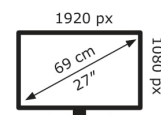

ASUS

VG27VQM1B

21 kWh/1000h

2019/2013

Technische Daten TUF Gaming VG27VQM1B

Bildschirm

Bildschirmdiagonale:	68,6 cm (27")
Display-Auflösung:	1920 x 1080 Pixel
Natives Seitenverhältnis:	16:9
Touchscreen:	Nein
HD-Typ:	Full HD
Panel-Typ:	Fast VA
Bildschirmform:	Gebogen
Kontrastverhältnis:	4000:1
Maximale Bildwiederholrate:	280 Hz
Anzahl der Farben des Displays:	1,073 Milliarden Farben
LED-Hintergrundbeleuchtung:	Ja
Helligkeit (typisch):	250 cd/m ²
Reaktionszeit:	1 ms
Display-Oberfläche:	Matt
Bewertung der Bildschirmkrümmung:	1500R
Bildwinkel, horizontal:	178°
Bildwinkel, vertikal:	178°
Pixel Abstand:	0,311 x 0,311 mm
Sichtbare Größe (horizontal):	59,8 cm
Sichtbare Größe (vertikal):	33,6 cm
Digital horizontale Frequenz:	30 – 310 kHz
Digital vertikale Frequenz:	48 – 280 Hz
Bildschirmdiagonale (cm):	69 cm
Farbraumstandard:	DCI-P3
Farbskala:	90%

Gewicht und Abmessungen

Gerätebreite (inkl. Fuß):	610 mm
Gerätetiefe (inkl. Fuß):	193 mm
Gerätehöhe (inkl. Fuß):	456 mm
Gewicht (mit Ständer):	4,9 kg
Breite (ohne Standfuß):	610 mm
Tiefe (ohne Standfuß):	78 mm
Höhe (ohne Standfuß):	367 mm
Gewicht (ohne Ständer):	4,2 kg

Verpackungsdaten

Verpackungsbreite:	680 mm
Verpackungstiefe:	150 mm
Verpackungshöhe:	520 mm
Paketgewicht:	6,6 kg
Verpackungsart:	Box

Ergonomie

VESA-Halterung:	Ja
Kabelsperr-Slot:	Ja
Höhenverstellung:	Nein
Panel-Montage-Schnittstelle:	100 x 100 mm
Wandmontage:	Ja
Slot-Typ Kabelsperr:	Kensington
Neigungsverstellung:	Ja
Neigungswinkelbereich:	23 – -5°