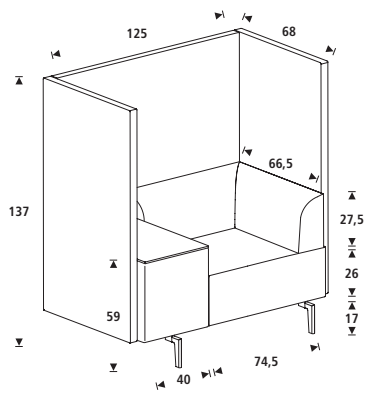

**Acabados mesa  
Table finishes**

4

Blanco / White  
Weiss / Blanc

**Acabados módulos  
Module finishes**

4

Negro / Black  
Schwarz / Noir

Medidas / Sizes (cm)

Sistema de enchufe / Plug system included

Ref.	cm (embalaje / packaging)	kg / m <sup>3</sup> (embalaje / packaging)
1806-4-1	139x127x75	100,00 kg / 1,234 m <sup>3</sup>