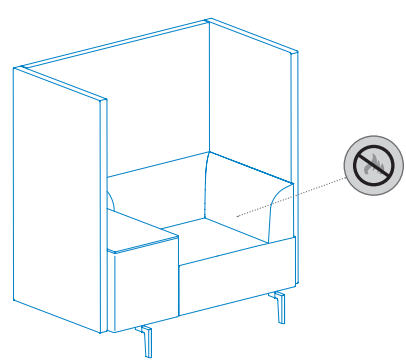

**Acabados mesa  
Table finishes**

4

Blanco / White  
Weiss / Blanc

**Acabados módulos  
Module finishes**

4

Negro / Black  
Schwarz / Noir

Medidas / Sizes (cm)

Sistema de enchufe / Plug system included