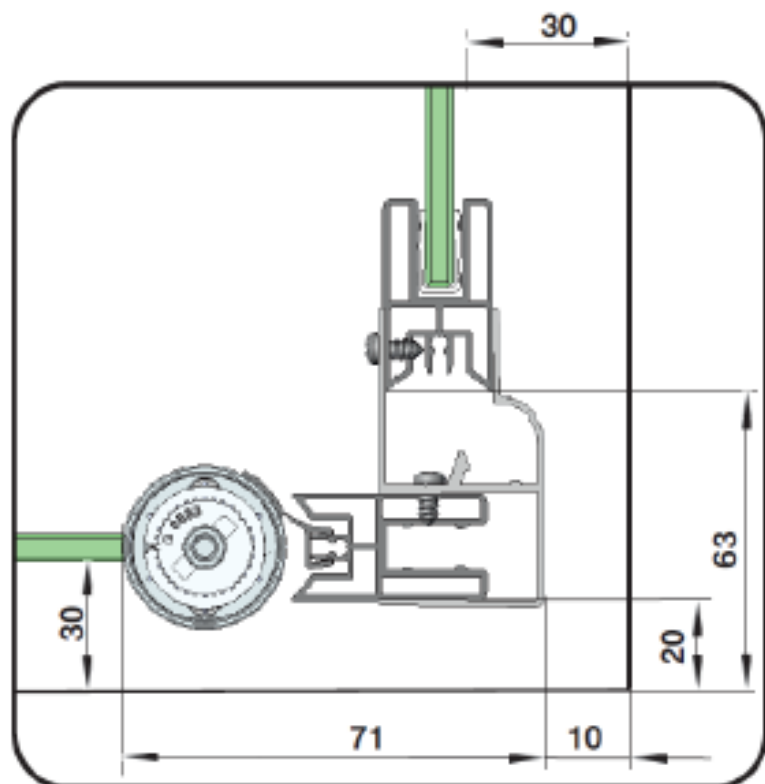

Detail WH110 mit WHFST / DETAIL WH110 with WHFST