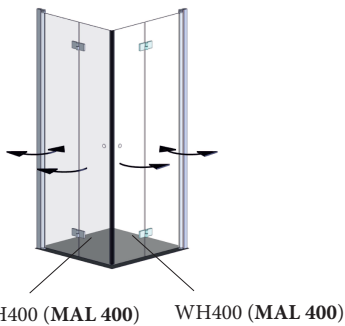

## Mögliche Einsatzgebiete des Elements WH400:

(MAL = Montageanleitung)

Nische, WH400+WHAN1928

Fronteinstieg, WH400+WH001

Eckeneinstieg, 2x WH400

Die abgebildeten Formen der Profile und Griffe dienen der schematischen Darstellung und entsprechen nicht dem tatsächlichen Lieferumfang!