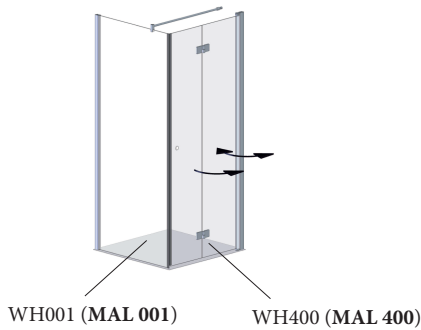

# WH400 0800/0900/1000 (L/R)

**Achtung!** Gläser niemals ungeschützt auf den Boden stellen.  
Verletzung der Glaskante führt zu Glasbruch.

**Caution!** Never put glass walls on the floor without protection.  
Damaging the glass edges results in breaking of the glass.

**Attention!** Jamais placer des parois de douche en verre au sol sans protection. Des verres endommagés casseront.

## Mögliche Einsatzgebiete des Elements WH400:

(MAL = Montageanleitung)

Nische, WH400+WHAN1928

Fronteinstieg, WH400+WH001

Eckeneinstieg, 2x WH400

Die abgebildeten Formen der Profile und Griffe dienen der schematischen Darstellung und entsprechen nicht dem tatsächlichen Lieferumfang!