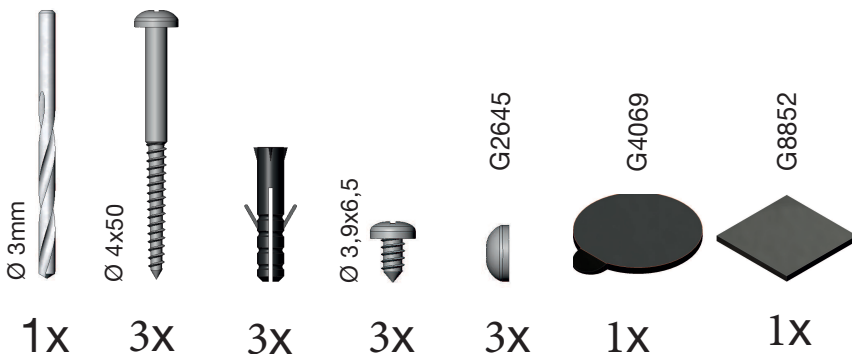

Die abgebildeten Formen der Profile und Griffe dienen der schematischen Darstellung und entsprechen nicht dem tatsächlichen Lieferumfang!

Mitgeliefertes Montagematerial
supplied assembly material
matériaux pour assemblage