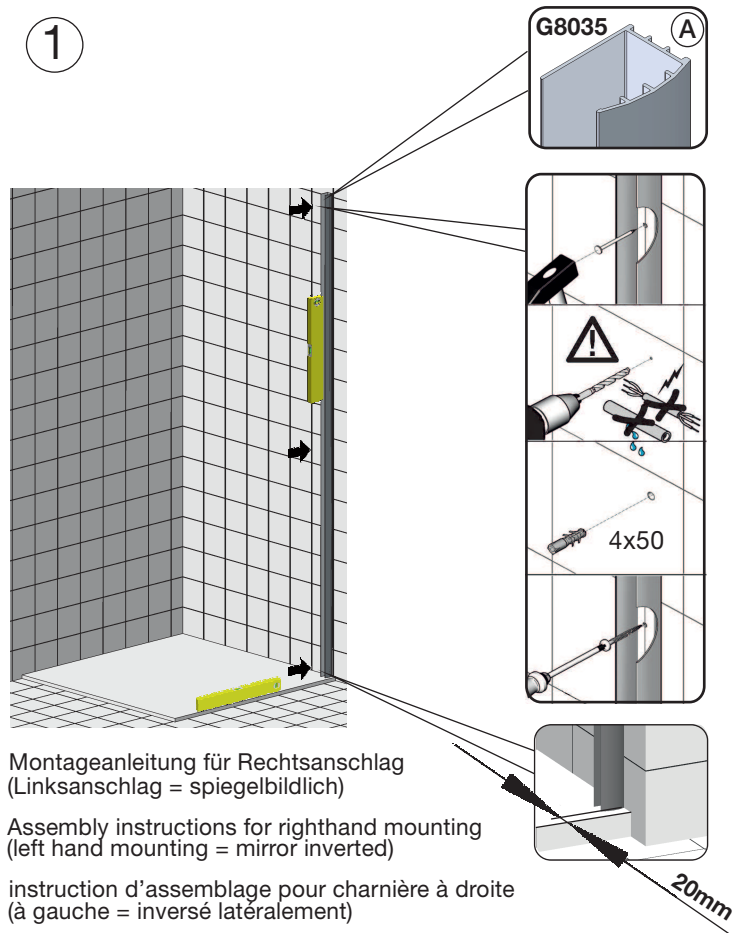

## Mögliche Einsatzgebiete des Elements WH400:

(MAL = Montageanleitung)

Nische, WH400+WHAN1928

Fronteinstieg, WH400+WH001

Eckeneinstieg, 2x WH400

Die abgebildeten Formen der Profile und Griffe dienen der schematischen Darstellung und entsprechen nicht dem tatsächlichen Lieferumfang!

Mitgeliefertes Montagematerial  
supplied assembly material  
matériaux pour assemblage

Zum Aufbau benötigen Sie  
for mounting you need  
pour l'installation il vous faut

1

2

3

4

5

G8623

# Nischenmontage / MOUNTING WALL TO WALL