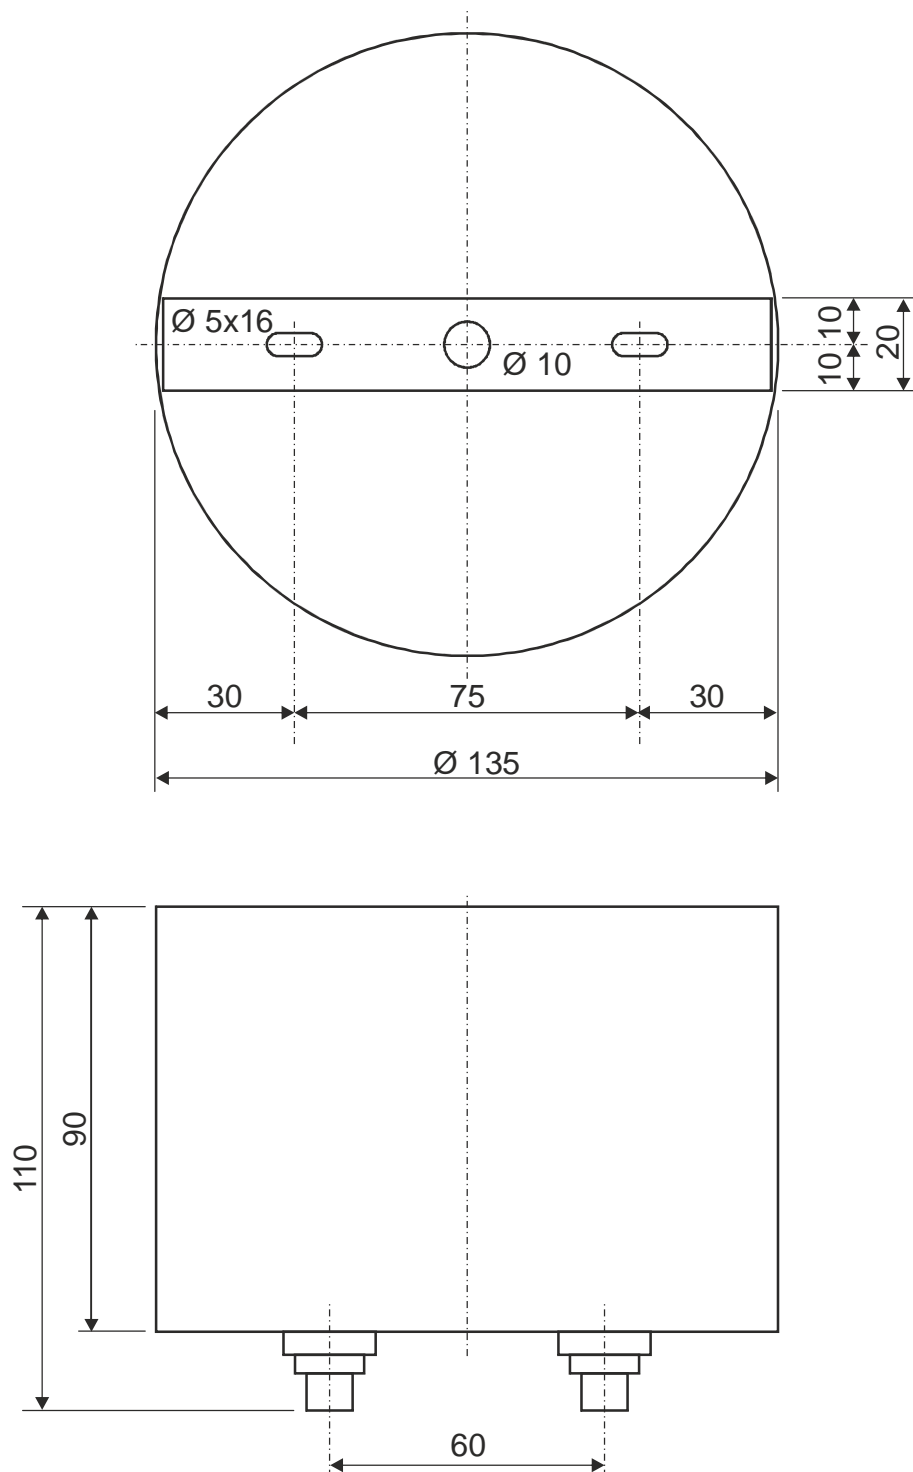

Art.-Nr. 138990 / 138991 / 138992

Maße / Dimensions cm
 Nicht maßstabgetreu
 Not in scale

14.03.2017 © by SLV GmbH

Technische Änderungen vorbehalten. Technical Details are subject to change. Les détails techniques sont sujet à des changements. Nos reservamos el derecho a modificaciones técnicas. Modifiche tecniche riservate. Behoudens technische wijzigingen. Ret til tekniske ændringer forbeholdes. Zmiany techniczne zastrzeżone. Сохраняется право на внесение технических изменений. Tekniska ändringar kan förekomma. Teknik değışiklik yapma hakkı saklıdır. A technikai részletek termékenként változhatnak.