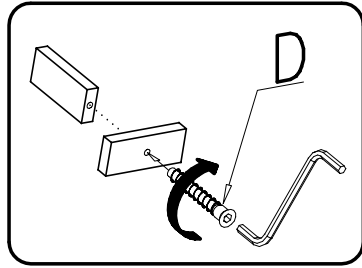

# HEDDI 90

15min

- |                                  |                              |
|----------------------------------|------------------------------|
| (D) Montageanleitung             | (HU) Szerelési útmutató      |
| (NL) Handleiding voor de montage | (PL) Instrukcja montażu      |
| (TR) Montaj talimatı             | (RU) Инструкция по монтажу   |
| (F) Notice de montage            | (IT) Istruzioni di montaggio |
| (CZ) Montážní návod              | (SK) Návod na montáž         |
| (GB) Assembly instructions       | (RO) Instrucțiuni de montaj  |