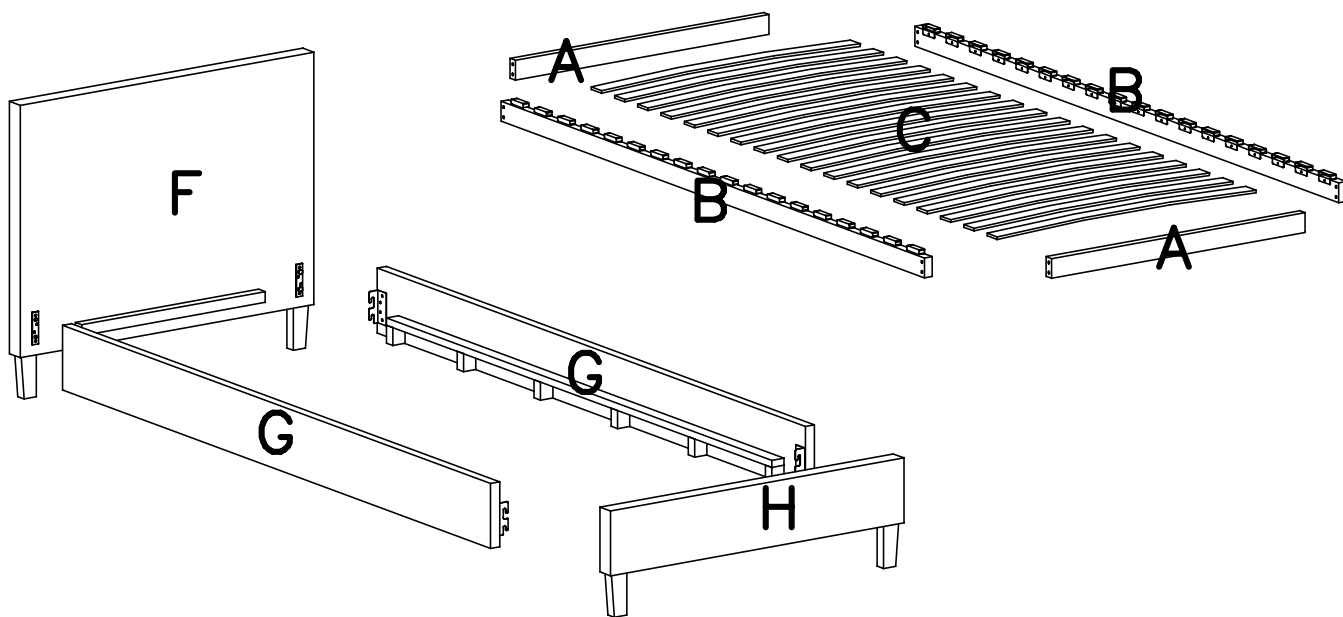

Service • Assistenza • Dienstverlening • Serwis •
Servis • Szerviz • Сервисная служба

Name • Nom • Nome • Naam • Nazwa • Jméno • Názov • Név • Denimire • Isim • Название	HEDDI
Nr • No. • N° • Номер • Č • Sz	
Type • Tipo • Tipus • Typ • Тип • Тип	90

A X...	B X...	C X...	D X...	E X...
F X...	G X...	H X...	J X...	K X...