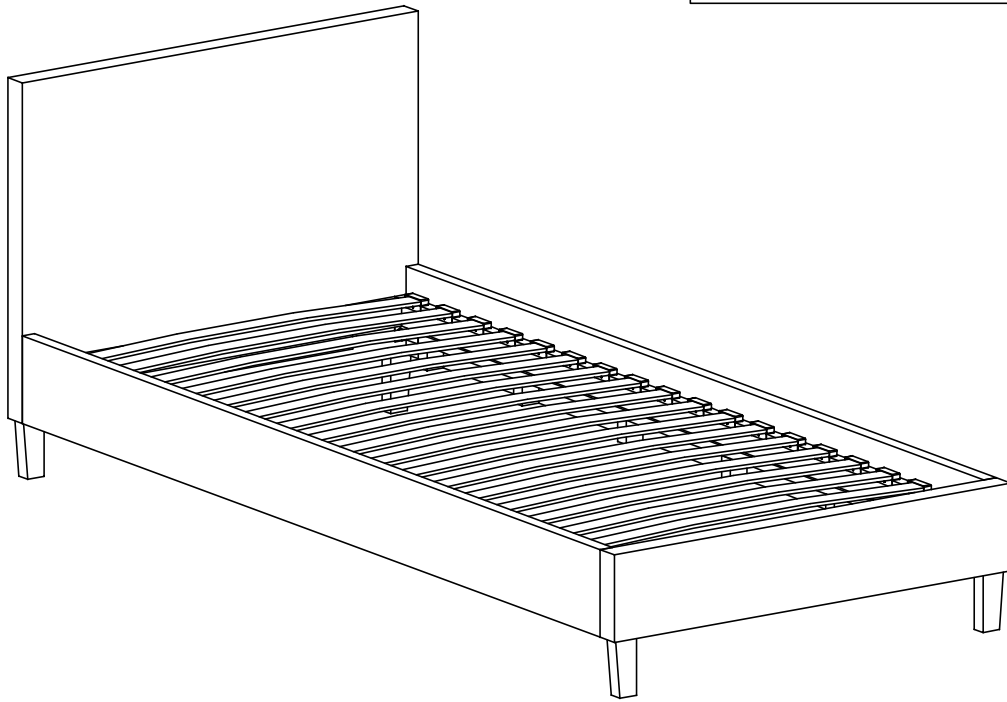

# HEDDI 90

15min

- |                                  |                              |
|----------------------------------|------------------------------|
| (D) Montageanleitung             | (HU) Szerelési útmutató      |
| (NL) Handleiding voor de montage | (PL) Instrukcja montażu      |
| (TR) Montaj talimatı             | (RU) Инструкция по монтажу   |
| (F) Notice de montage            | (IT) Istruzioni di montaggio |
| (CZ) Montážní návod              | (SK) Návod na montáž         |
| (GB) Assembly instructions       | (RO) Instrucțiuni de montaj  |