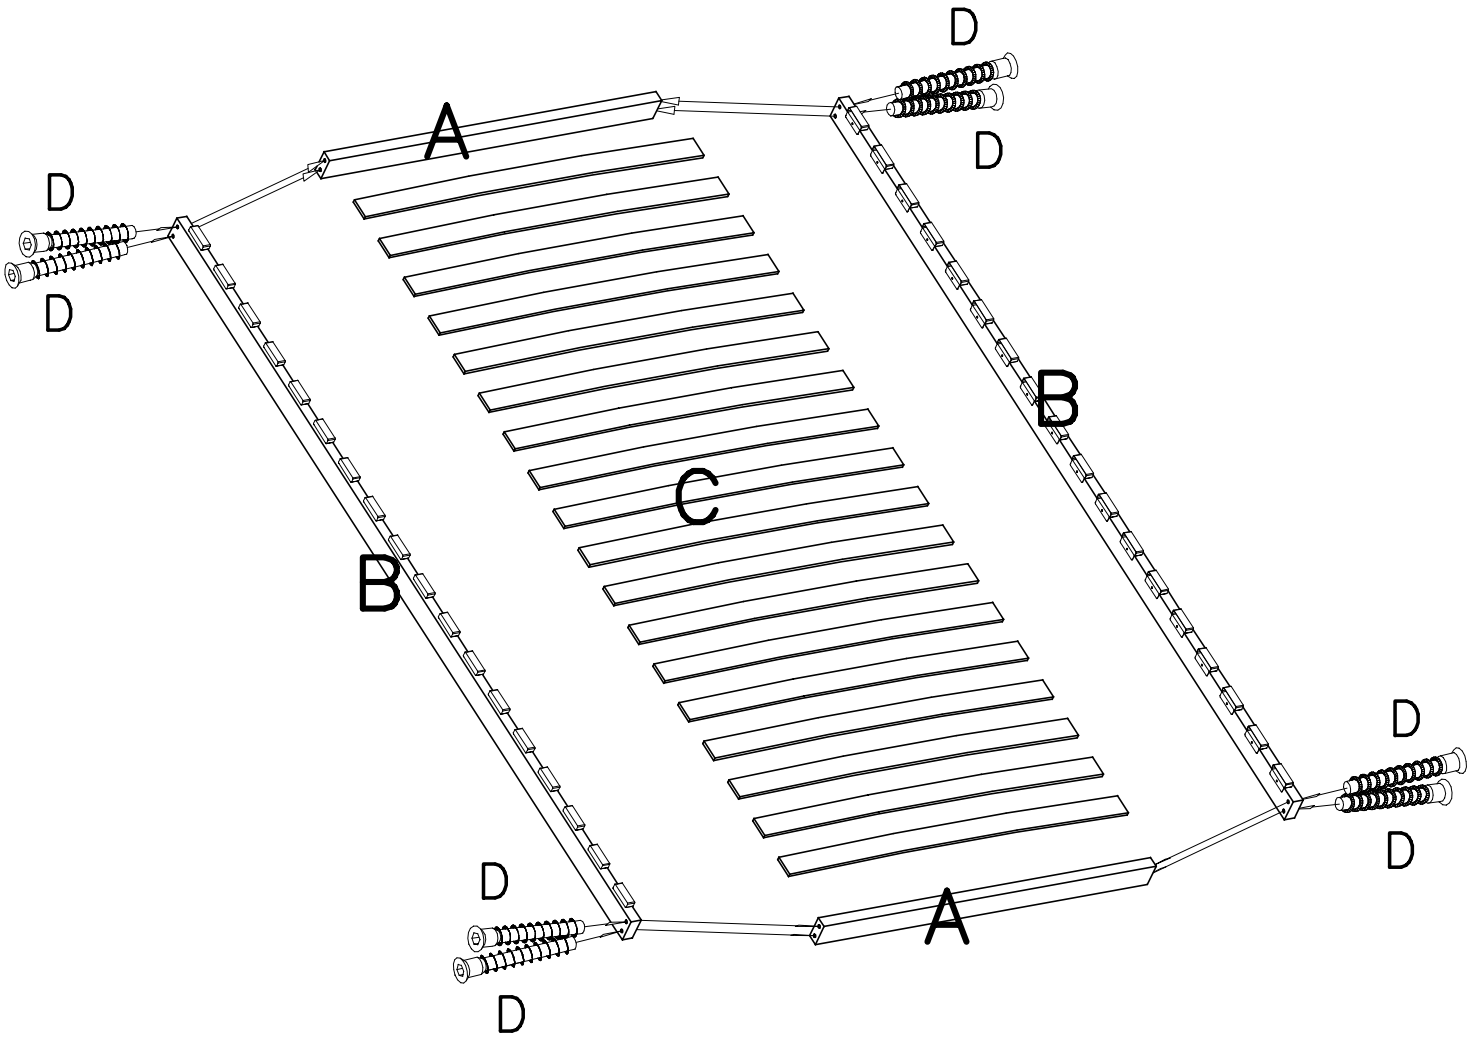

# HEDDI 90

15min

- |                                  |                              |
|----------------------------------|------------------------------|
| (D) Montageanleitung             | (HU) Szerelési útmutató      |
| (NL) Handleiding voor de montage | (PL) Instrukcja montażu      |
| (TR) Montaj talimatı             | (RU) Инструкция по монтажу   |
| (F) Notice de montage            | (IT) Istruzioni di montaggio |
| (CZ) Montážní návod              | (SK) Návod na montáž         |
| (GB) Assembly instructions       | (RO) Instrucțiuni de montaj  |