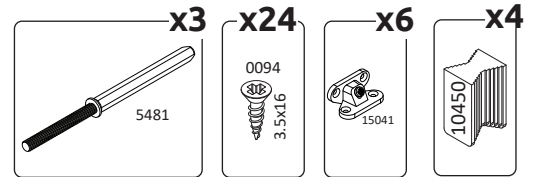

**TARA-VP**  
**LHW - 1000x50x190**  
 23. 10. 2020

**РУССКИЙ**  
 Важная информация  
 Внимательно прочитайте.  
 Сохраните эту информацию.

**ВНИМАНИЕ**  
 Крепежные средства для  
 крепления к стене не прилагаются,  
 для разных материалов стен  
 требуются различные крепления.  
 Используйте крепежные средства,  
 подходящие для материала стен в  
 Вашем доме. Если Вы не уверены,  
 какой тип креплений подходит к  
 данному материалу, обратитесь в  
 специализированный магазин.