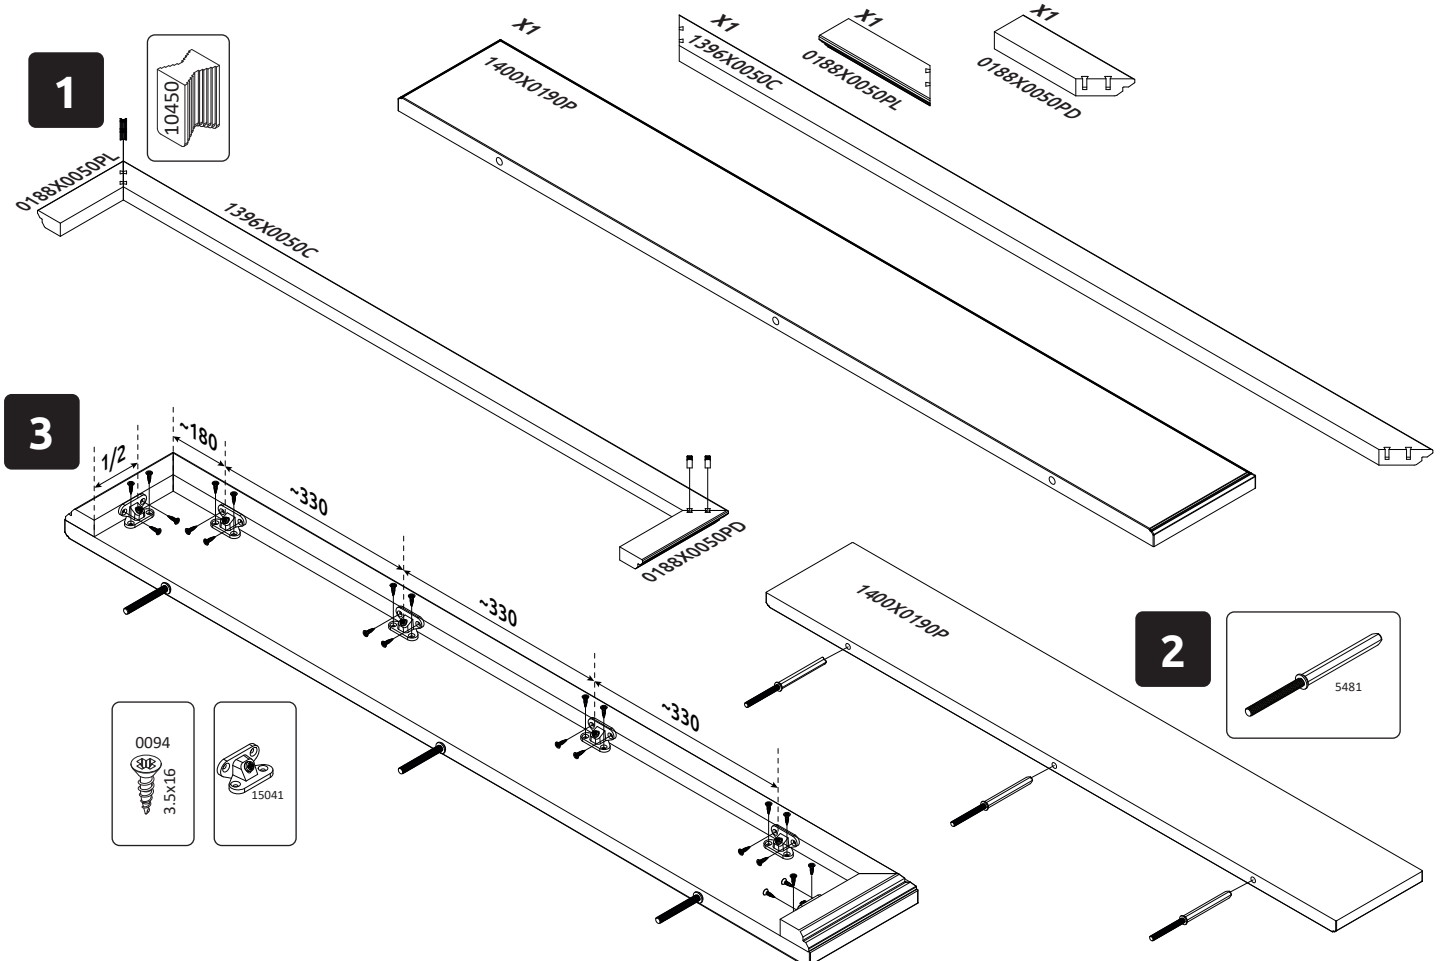

**TARA-VP**  
**LHW - 1000x50x190**  
 23. 10. 2020

**РУССКИЙ**  
 Важная информация  
 Внимательно прочитайте.  
 Сохраните эту информацию.

**ВНИМАНИЕ**  
 Крепежные средства для  
 крепления к стене не прилагаются,  
 для разных материалов стен  
 требуются различные крепления.  
 Используйте крепежные средства,  
 подходящие для материала стен в  
 Вашем доме. Если Вы не уверены,  
 какой тип креплений подходит к  
 данному материалу, обратитесь в  
 специализированный магазин.