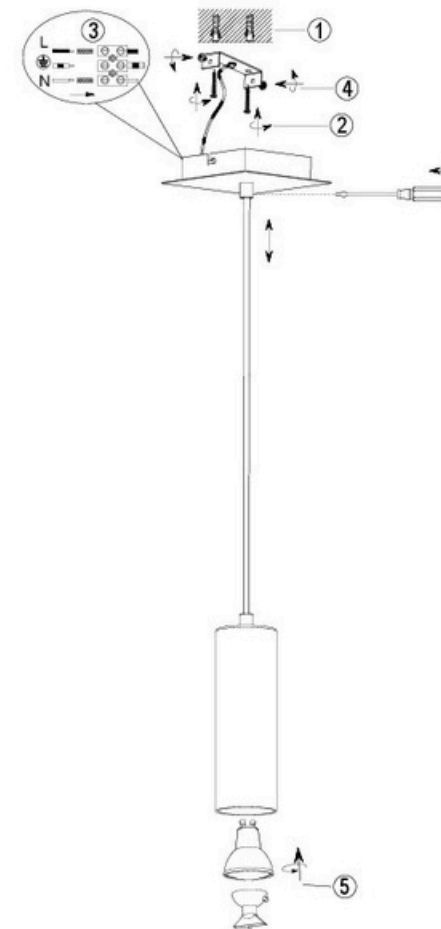

(SR) UPOZORENJE!

Prije početka montaže, pažljivo pročitajte sigurnosne upute!

230V~50Hz
1 x GU10/ max.35W