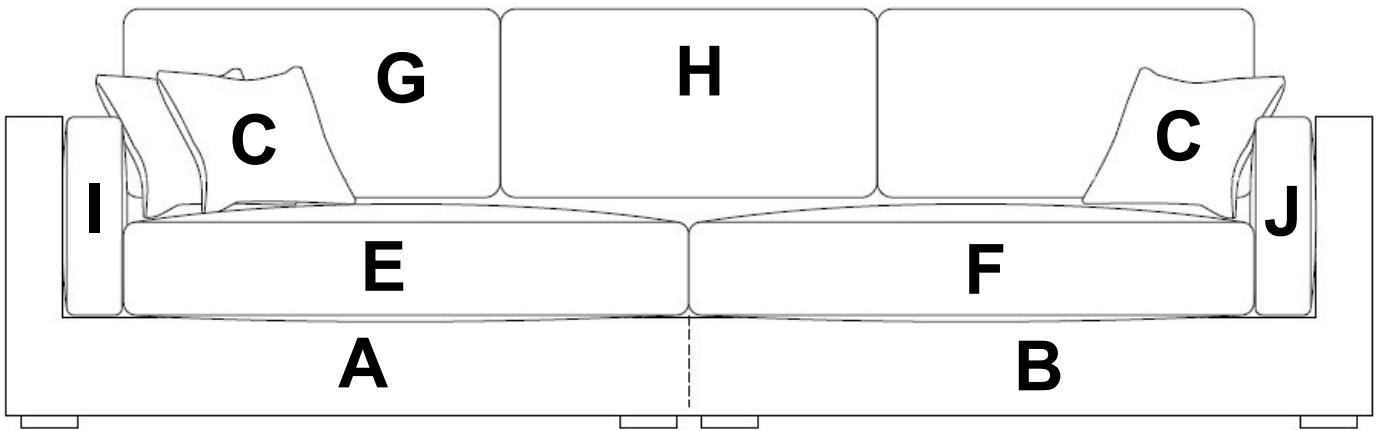

Service · Assistenza · Dienstverlening · Serwis
Servis · Szerviz · Сервисная служба

Name · Nom · Nome · Naam ·
Nazwa · Jméno · Názov · Nev ·
Denumire · Isim · Название ·

Fresh Pond

Nr. · No. · N° · Номер · Č · Sz ·

Typ · Type · Tip · Típus · Тіро ·
Тип

A	B	C	D	E	F	G	H	I	J	K
.....	.....	.....	.....	.....	.....	.....	.....	.....	.....	.....