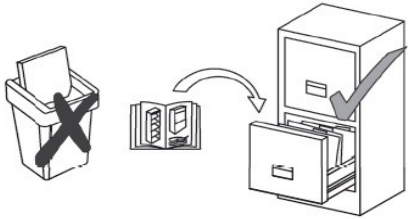

Service · Assistenza · Dienstverlening · Serwis
Servis · Szerviz · Сервисная служба

Name · Nom · Nome · Naam ·
Nazwa · Jméno · Názov · Nev ·
Denumire · Isim · Название ·

Fresh Pond

Nr. · No. · N° · Номер · Č · Sz ·

Typ · Type · Tip · Típus · Тіро ·
Тип

A	B	C	D	E	F	G	H	I	J	K
.....	.....	.....	.....	.....	.....	.....	.....	.....	.....	.....