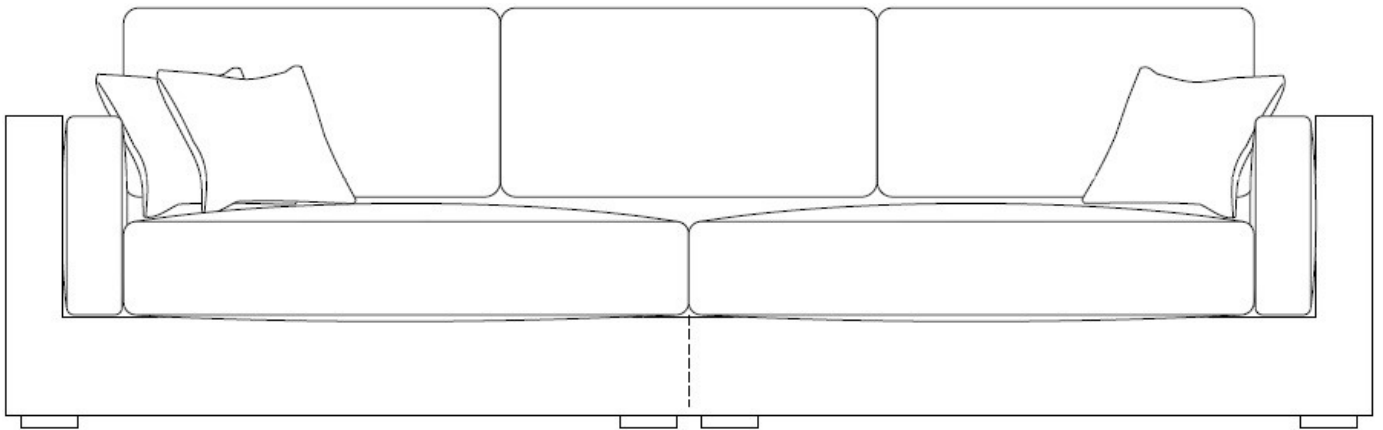

Fresh Pond

- | | |
|----------------------------------|-------------------------------|
| (D) Montageanleitung | (GB) Assembly instructions |
| (FR) Notice de montage | (IT) Istruzioni di montaggio |
| (NL) Handleiding voor de montage | (PL) Instrukcja montażu |
| (CZ) Montážní návod | (SK) Návod na montáž |
| (HU) Szerelési útmutató | (RO) Instrucțiunile de montaj |
| (TR) Montaj talimatı | (RU) ИНСТРУКЦИЯ ПО МОНТАЖУ |