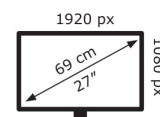

ASUS

VG279Q1A

21 kWh/1000h

2019/2013

Technische Daten TUF GAMING VG279Q1A

Bildschirm

Bildschirmdiagonale:	68,6 cm (27 Zoll)
Bildschirmauflösung:	1920 x 1080 Pixel
Natives Seitenverhältnis:	16:9
Bildschirmtechnologie:	LED
Touchscreen:	Nein
HD-Typ:	Full HD
Panel-Typ:	IPS
Bildschirmform:	Flach
Kontrastverhältnis:	1000:1
Maximale Bildwiederholrate:	165 Hz
Anzahl der Farben des Displays:	16,7 Millionen Farben
Typ der Hintergrundbeleuchtung:	LED
Helligkeit (typisch):	250 cd/m ²
Reaktionszeit:	3 ms
Unterstützte Grafik-Auflösungen:	1920 x 1080 (HD 1080)
Seitenverhältnis:	16:9
Bildwinkel, horizontal:	178°
Bildwinkel, vertikal:	178°
Reaktionszeit (schnell):	3 ms

Anschlüsse und Schnittstellen

HDMI:	Ja
Kopfhörerausgang:	Ja
Anzahl HDMI-Anschlüsse:	2
Anzahl DisplayPort Anschlüsse:	1
DisplayPorts-Version:	1.2

Gewicht und Abmessungen

Gerätebreite (inkl. Fuß):	614,1 mm
Gerätetiefe (inkl. Fuß):	213,8 mm
Gerätehöhe (inkl. Fuß):	454,3 mm
Gewicht (mit Ständer):	4,4 kg