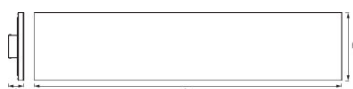

Lichttechnische Daten

Ausstrahlungswinkel	110 °
----------------------------	-------

Abmessungen & Gewicht

Länge	1200 mm
Breite	300,0 mm
Höhe	68,5 mm
Produktgewicht	4100,00 g

Farben & Materialien

Gehäusematerial	Aluminium
Produktfarbe	Weiß
Gehäusefarbe	Weiß
Material Abdeckung	Polymethylmethacrylat (PMMA)
Material der lichtemittierenden Fläche	PMMA