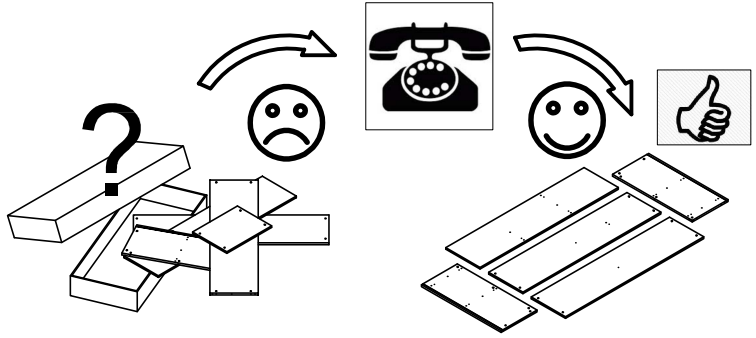

# Service

Name	<b>BARCELONA</b>
Typ	<b>T 65 - Couchtisch</b>

- ① 1150×650×38
- ② 1150×650×28
- ③ 290×608×19
- ④ 290×608×19
- ⑤ 290×244×18
- ⑥ 580×606×19
- ⑦ 296×284×20
- ⑧ 950×80×19
- ⑨ 412×80×19

Modellname: **BARCELONA**