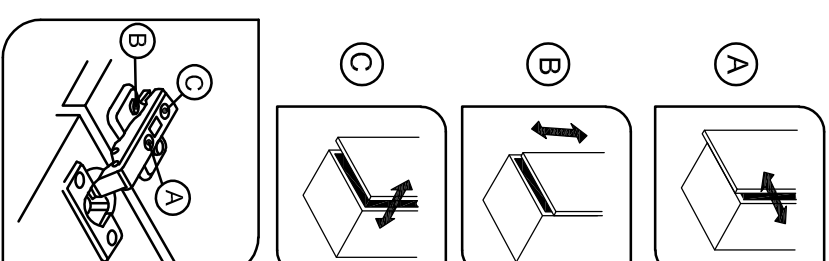

Modellname: **BARCELONA**

MONTAGEANLEITUNG
TYPE T65 - COUCHTISCH

1/1

11.11.2020.

1 Person

40 kg

ST

x8

C2

x40