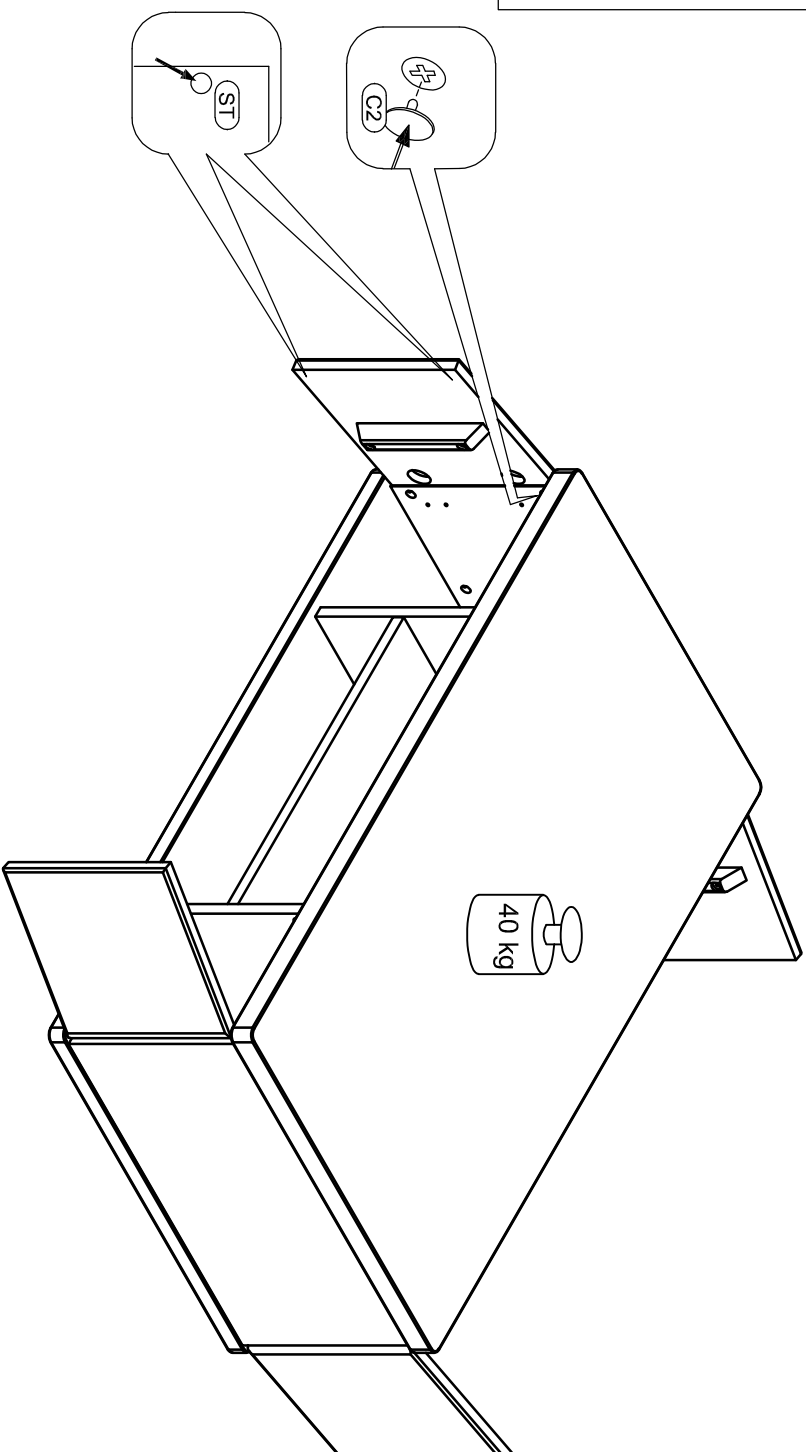

# Service

Name	<b>BARCELONA</b>
Typ	<b>T 65 - Couchtisch</b>

- ① 1150×650×38
- ② 1150×650×28
- ③ 290×608×19
- ④ 290×608×19
- ⑤ 290×244×18
- ⑥ 580×606×19
- ⑦ 296×284×20
- ⑧ 950×80×19
- ⑨ 412×80×19

Modellname: **BARCELONA**

**MONTAGEANLEITUNG**  
TYPE T65 - COUCHTISCH

**1/1**

11.11.2020.

1 Person

40 kg

ST

x8

C2