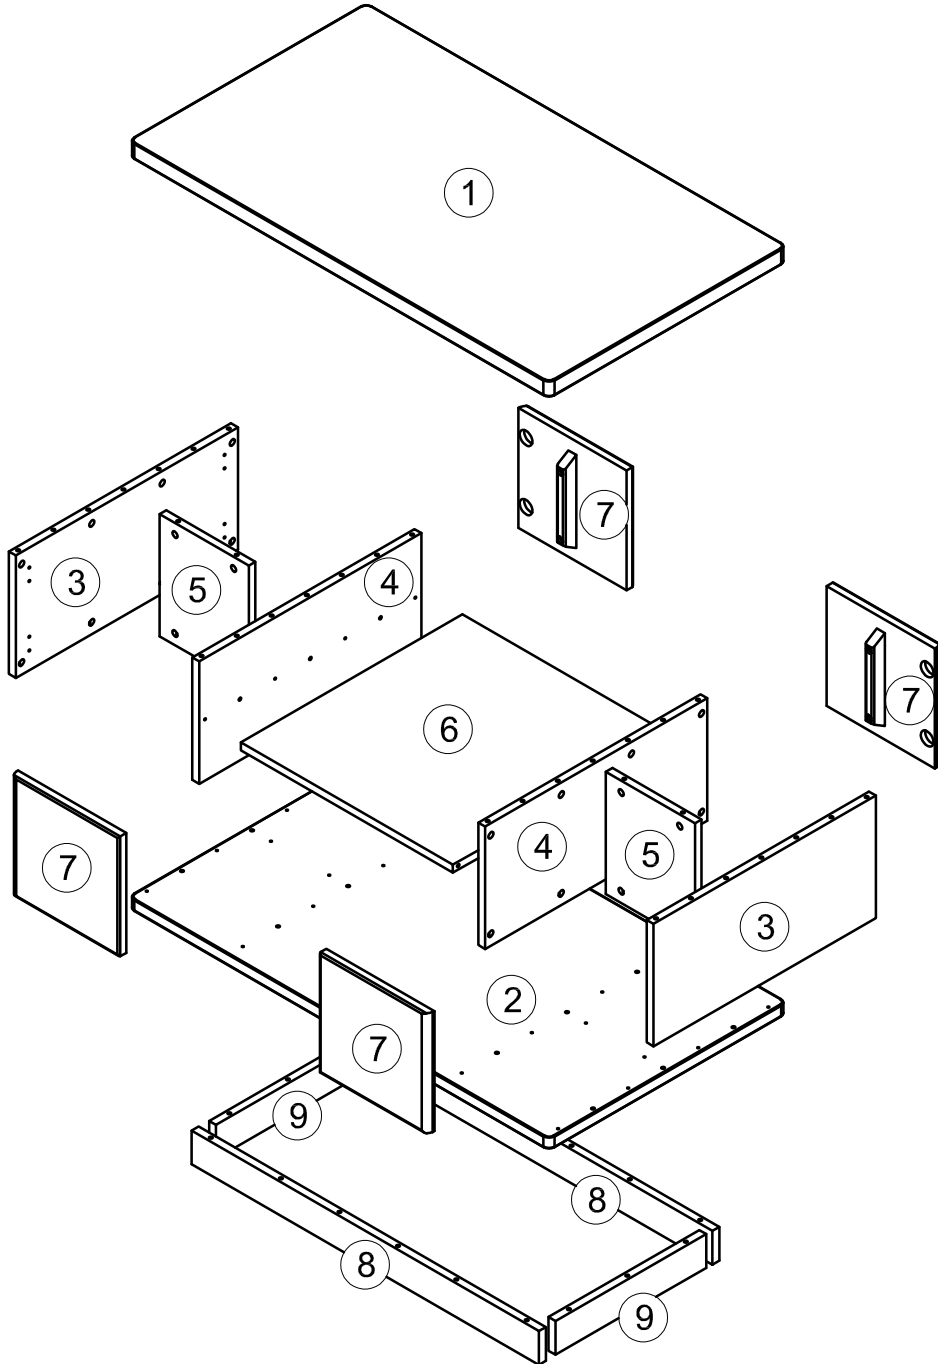

# Service

Name	<b>BARCELONA</b>
Typ	<b>T 65 - Couchtisch</b>

- ① 1150×650×38
- ② 1150×650×28
- ③ 290×608×19
- ④ 290×608×19
- ⑤ 290×244×18
- ⑥ 580×606×19
- ⑦ 296×284×20
- ⑧ 950×80×19
- ⑨ 412×80×19

Modellname: **BARCELONA**

**MONTAGEANLEITUNG**  
TYPE T65 - COUCHTISCH

**1/1**

11.11.2020.

1 Person

40 kg

ST

x8

C2