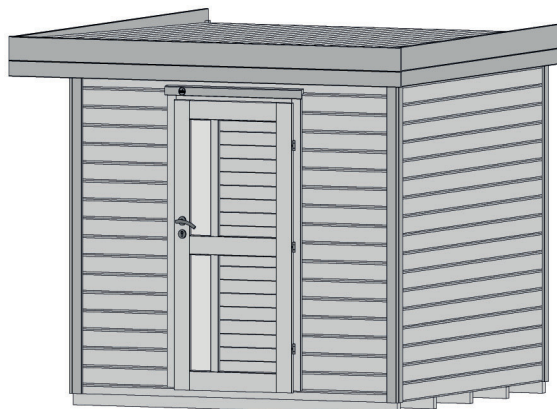

Gartenhaus

172.2424.43010

EAN 4004581524647

klassisches Stecksystem
rot

Technische Daten

Sockelmaß (cm)	235 x 241
Maß über alles (cm)	275 x 314
Höhe gesamt (cm)	226
Firsthöhe (cm)	226
Seitenwandhöhe (cm)	217
Rückwandhöhe (cm)	217
Grundfläche (m ²)	5,6
umbauter Raum (m ³)	12,3

Dach und Boden

Dachfläche (m ²)	8,64
Dachgefälle (Grad)	1,00
Dachstärke (mm)	18,5
max. zulässige Schneelast si (kN/m ²)	0,75
Vordachlänge (cm)	50
Dachüberstand seitlich (cm)	22,5
Dachüberstand hinten (cm)	12
Fußbodenstärke (mm)	18,5

Dacheindeckung

Dachmaterial	Massivholz
Dacheindeckung	-
Optional Anzahl Dachbahnen	3
Optional Anzahl Schindelpakete	-

Tür und Fenster

1	Haupttür	Einzeltür mit Drückergarnitur und Profilzylinder	81 x 173 cm lichtes Maß	Echtglas
---	----------	--	----------------------------	----------