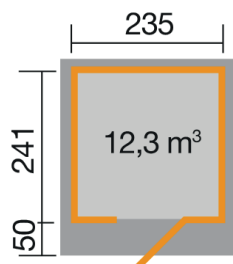

Gartenhaus

172.2424.43010

EAN 4004581524647

klassisches Stecksystem
rot

Technische Daten

Sockelmaß (cm)	235 x 241
Maß über alles (cm)	275 x 314
Höhe gesamt (cm)	226
Firsthöhe (cm)	226
Seitenwandhöhe (cm)	217
Rückwandhöhe (cm)	217
Grundfläche (m ²)	5,6
umbauter Raum (m ³)	12,3

Dach und Boden

Dachfläche (m ²)	8,64
Dachgefälle (Grad)	1,00
Dachstärke (mm)	18,5
max. zulässige Schneelast si (kN/m ²)	0,75
Vordachlänge (cm)	50
Dachüberstand seitlich (cm)	22,5
Dachüberstand hinten (cm)	12
Fußbodenstärke (mm)	18,5

Dacheindeckung

Dachmaterial	Massivholz
Dacheindeckung	-
Optional Anzahl Dachbahnen	3
Optional Anzahl Schindelpakete	-

Tür und Fenster

1	Haupttür	Einzeltür mit Drückergarnitur und Profilzylinder	81 x 173 cm lichtes Maß	Echtglas
---	----------	--	----------------------------	----------

Verpackung

Länge (cm)	Breite (cm)	Höhe (cm)	Gewicht (kg)
315	120	60	545