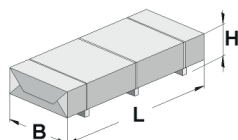

Verpackung

Länge (cm)	Breite (cm)	Höhe (cm)	Gewicht (kg)
315	120	60	545