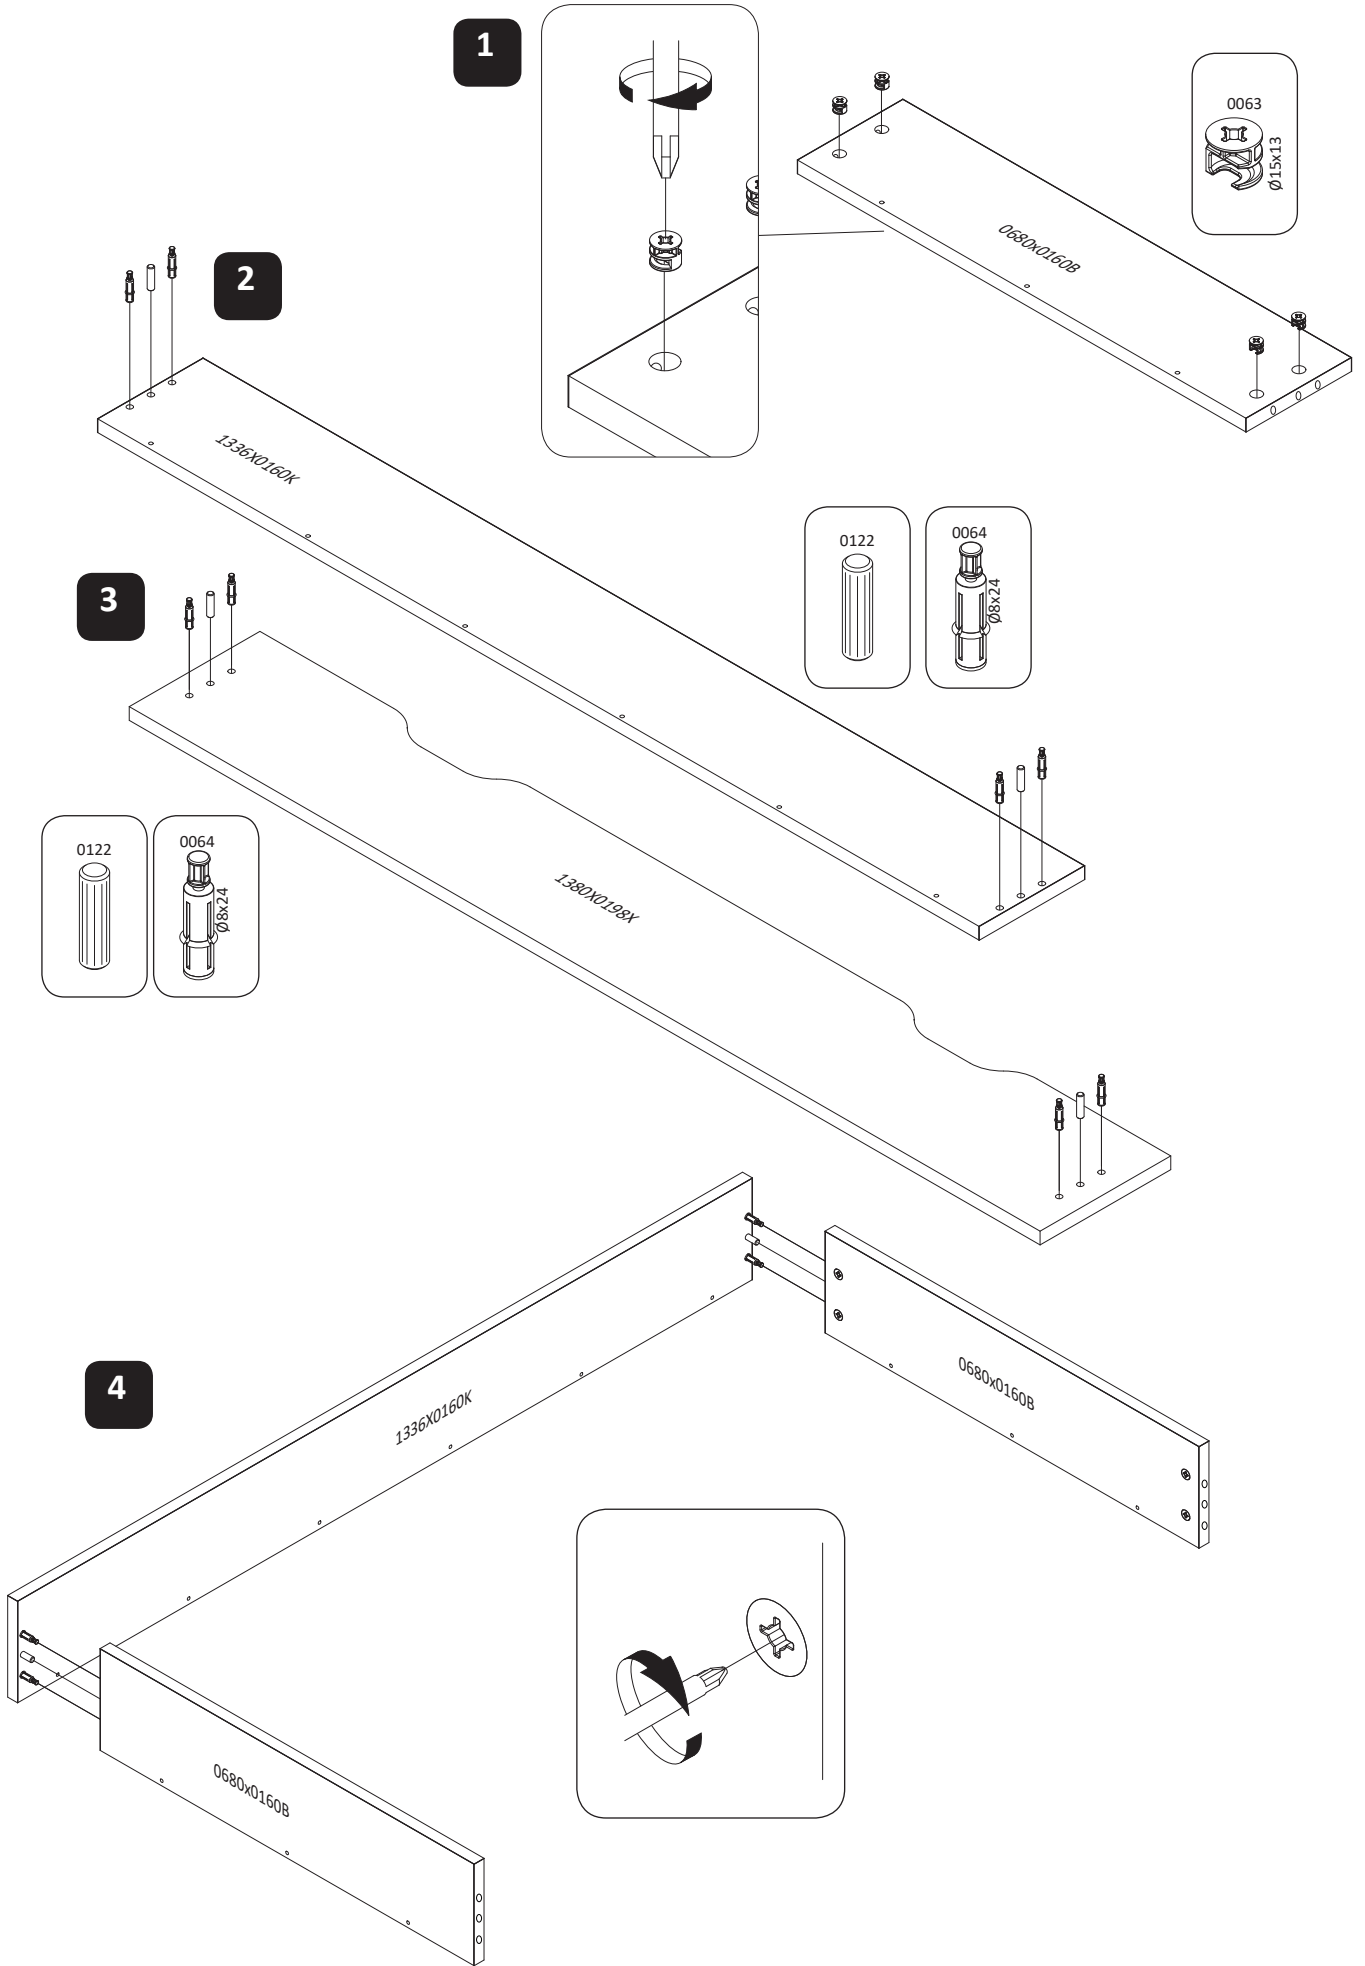

**FK70**  
LWH - 1380x716x208  
6491 14.08.2019.

5

6

7

8

9

**\*OPT A**  
KR160-C  
KR160-EG  
KR160-SQ