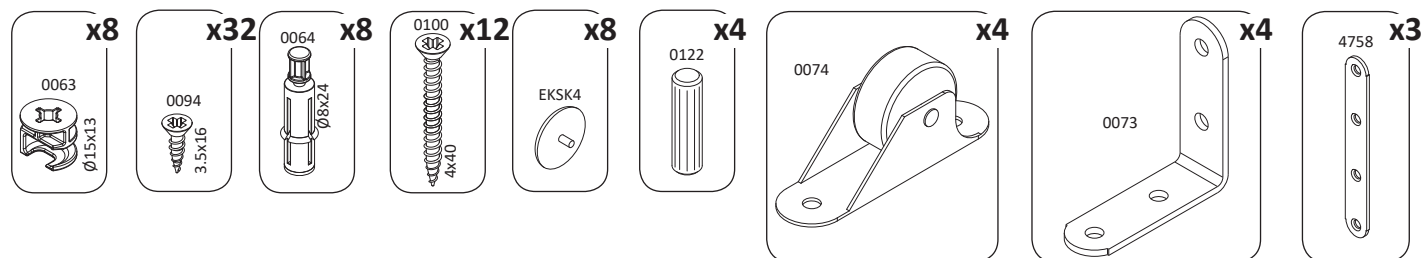

**FK70**  
LWH - 1380x716x208  
6491 14.08.2019.

5

6

7

8

9

**\*OPT A**  
KR160-C  
KR160-EG  
KR160-SQ