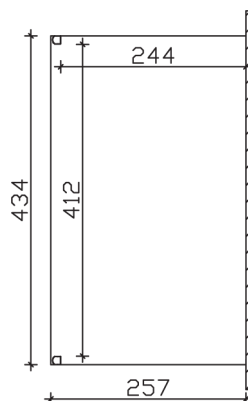

▶ 16 mm Polycarbonat-Doppelstegplatten

434 X 257 cm

► Datenblatt / Baubeschreibung		<b>Genua 434 x 257cm</b>
Material		Aluminium, pulverbeschichtet
Farbbehandlung		Strukturpulverbeschichtet in Anthrazit DB703
Pfostenstärke		11 x 11 cm (vorne abgerundet)
Breite		434 cm
Tiefe		257 cm
Grundfläche		11,15 m <sup>2</sup>
umbauter Raum		26,04 m <sup>3</sup>
Schneelast		0,85 kN/m <sup>2</sup>
Dachfläche		11,15 m <sup>2</sup>
Dachneigung		7 °
Material Dacheindeckung		Polycarbonat-Doppelstegplatten 16 mm - klar
Dachstärke		16 mm
Montageart		Wandanbau
Gesamthöhe hinten		252 cm
Gesamthöhe vorne		217 cm
Durchgangshöhe vorne		200 cm
Pfostenabstand Breite		412 cm
Pfostenabstand Tiefe		244 cm

<b>Oberfläche Holz</b>	- m <sup>2</sup>
<b>Im Lieferumfang enthalten</b>	Pfostenlaschen zum Einbetonieren, integrierte Regenrinne, integrierter Wandabschluss, Montagematerial
<b>Nicht im Lieferumfang enthalten</b>	Dübel für die Wandmontage
<b>Verpackung</b>	Paket 1: B 120 cm x L 440 cm x H 50 cm Gewicht 225,000 kg
<b>Artikelnummer</b>	224258-13-20
<b>EAN-Nummer</b>	4018211034512
<b>Lieferhinweis</b>	Für die Anlieferung muss die Zufahrt für 40 t-LKW möglich sein! Die Anlieferung erfolgt frei Bordsteinkante (Festland Deutschland).
<b>Lieferzeit</b>	3 Wochen
<b>Garantie</b>	5 Jahre gemäß unseren Garantiebedingungen

## **Genua 434 X 257cm**

Ansicht vorne

Ansicht Seite

Grundriss

**Genua 434 X 257cm**

Schnitte und Ansichten Maßstab 1:100