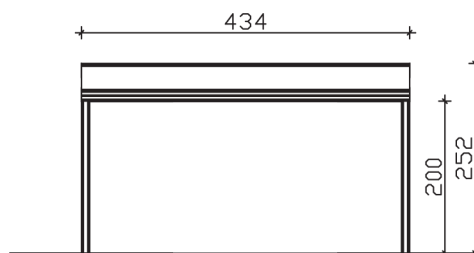

## Genua

- ▶ Aluminium, anthrazit strukturlackbeschichtet
- ▶ Konstruktion ohne Mittelpfosten
- ▶ integrierte Regenrinne, integrierter Wandabschluss, markante Profillinien
- ▶ Pfosten 11 x 11 cm inkl. Pfostenlaschen

► Datenblatt / Baubeschreibung		<b>Genua 434 x 257cm</b>
Material		Aluminium, pulverbeschichtet
Farbbehandlung		Strukturpulverbeschichtet in Anthrazit DB703
Pfostenstärke		11 x 11 cm (vorne abgerundet)
Breite		434 cm
Tiefe		257 cm
Grundfläche		11,15 m <sup>2</sup>
umbauter Raum		26,04 m <sup>3</sup>
Schneelast		0,85 kN/m <sup>2</sup>
Dachfläche		11,15 m <sup>2</sup>
Dachneigung		7 °
Material Dacheindeckung		Polycarbonat-Doppelstegplatten 16 mm - klar
Dachstärke		16 mm
Montageart		Wandanbau
Gesamthöhe hinten		252 cm
Gesamthöhe vorne		217 cm
Durchgangshöhe vorne		200 cm
Pfostenabstand Breite		412 cm
Pfostenabstand Tiefe		244 cm

<b>Oberfläche Holz</b>	- m <sup>2</sup>
<b>Im Lieferumfang enthalten</b>	Pfostenlaschen zum Einbetonieren, integrierte Regenrinne, integrierter Wandabschluss, Montagematerial
<b>Nicht im Lieferumfang enthalten</b>	Dübel für die Wandmontage
<b>Verpackung</b>	Paket 1: B 120 cm x L 440 cm x H 50 cm Gewicht 225,000 kg
<b>Artikelnummer</b>	224258-13-20
<b>EAN-Nummer</b>	4018211034512
<b>Lieferhinweis</b>	Für die Anlieferung muss die Zufahrt für 40 t-LKW möglich sein! Die Anlieferung erfolgt frei Bordsteinkante (Festland Deutschland).
<b>Lieferzeit</b>	3 Wochen
<b>Garantie</b>	5 Jahre gemäß unseren Garantiebedingungen

## **Genua 434 X 257cm**

Ansicht vorne

Ansicht Seite

Grundriss

**Genua 434 X 257cm**

Schnitte und Ansichten Maßstab 1:100