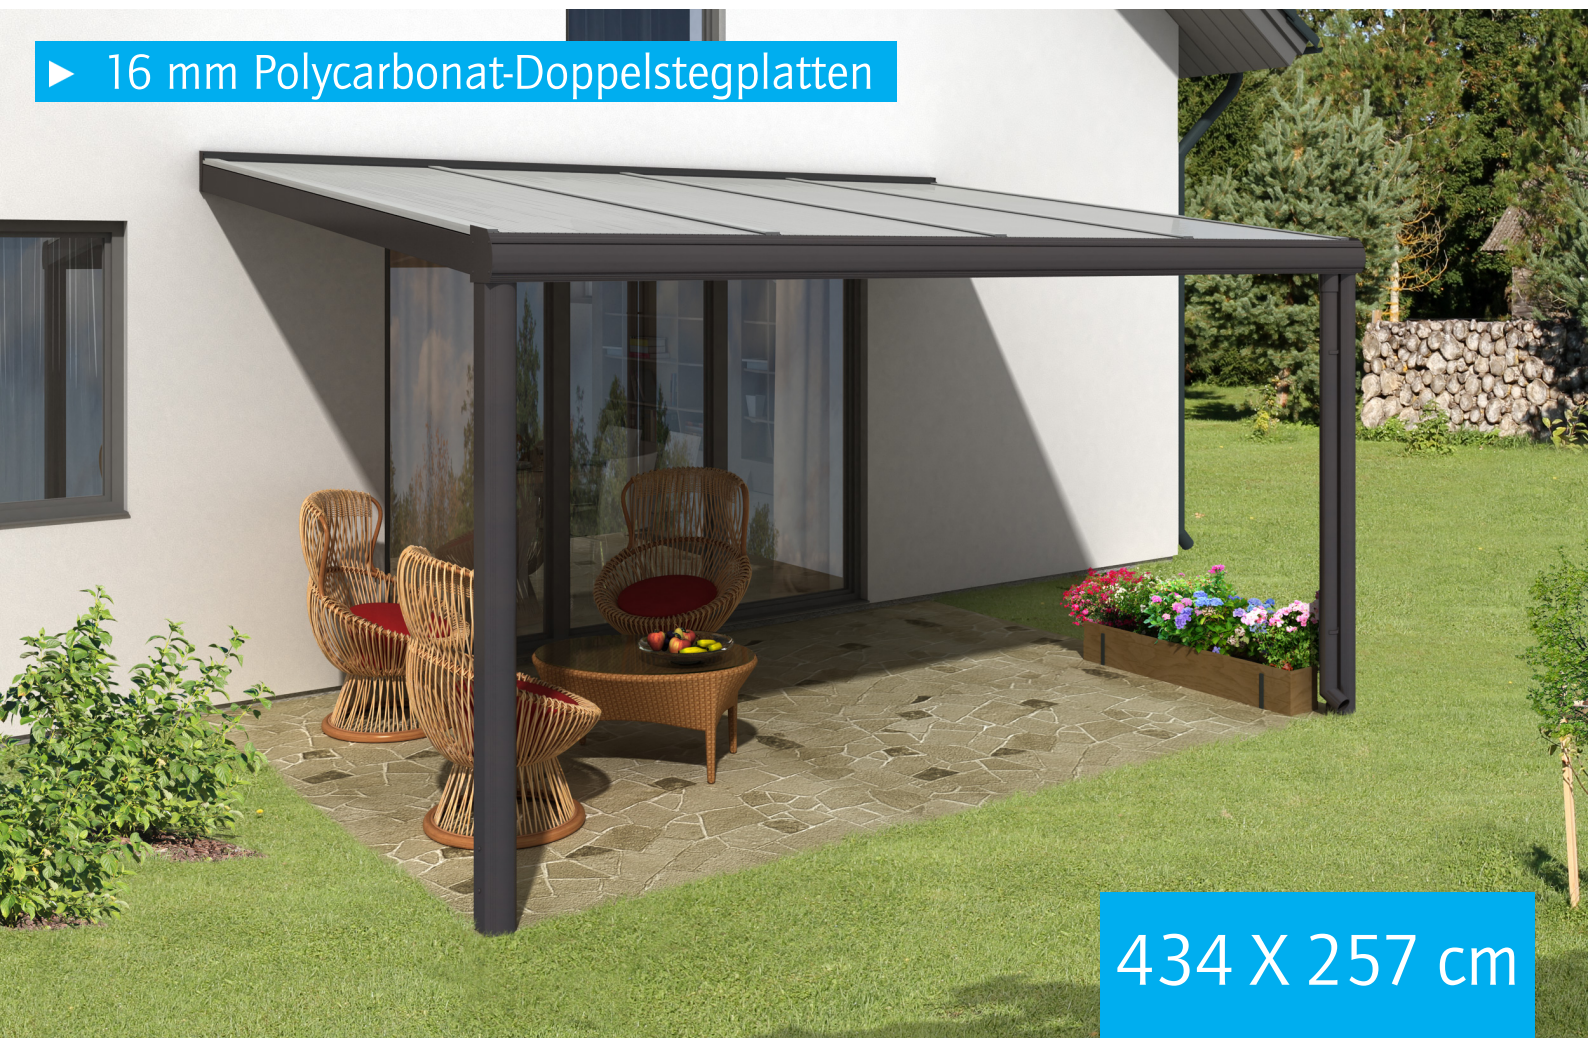

▶ 16 mm Polycarbonat-Doppelstegplatten

434 X 257 cm

## Genua

- ▶ Aluminium, anthrazit strukturlackbeschichtet
- ▶ Konstruktion ohne Mittelpfosten
- ▶ integrierte Regenrinne, integrierter Wandabschluss, markante Profillinien
- ▶ Pfosten 11 x 11 cm inkl. Pfostenlaschen

► Datenblatt / Baubeschreibung		<b>Genua 434 x 257cm</b>
Material		Aluminium, pulverbeschichtet
Farbbehandlung		Strukturpulverbeschichtet in Anthrazit DB703
Pfostenstärke		11 x 11 cm (vorne abgerundet)
Breite		434 cm
Tiefe		257 cm
Grundfläche		11,15 m <sup>2</sup>
umbauter Raum		26,04 m <sup>3</sup>
Schneelast		0,85 kN/m <sup>2</sup>
Dachfläche		11,15 m <sup>2</sup>
Dachneigung		7 °
Material Dacheindeckung		Polycarbonat-Doppelstegplatten 16 mm - klar
Dachstärke		16 mm
Montageart		Wandanbau
Gesamthöhe hinten		252 cm
Gesamthöhe vorne		217 cm
Durchgangshöhe vorne		200 cm
Pfostenabstand Breite		412 cm
Pfostenabstand Tiefe		244 cm

<b>Oberfläche Holz</b>	- m <sup>2</sup>
<b>Im Lieferumfang enthalten</b>	Pfostenlaschen zum Einbetonieren, integrierte Regenrinne, integrierter Wandabschluss, Montagematerial
<b>Nicht im Lieferumfang enthalten</b>	Dübel für die Wandmontage
<b>Verpackung</b>	Paket 1: B 120 cm x L 440 cm x H 50 cm Gewicht 225,000 kg
<b>Artikelnummer</b>	224258-13-20
<b>EAN-Nummer</b>	4018211034512
<b>Lieferhinweis</b>	Für die Anlieferung muss die Zufahrt für 40 t-LKW möglich sein! Die Anlieferung erfolgt frei Bordsteinkante (Festland Deutschland).
<b>Lieferzeit</b>	3 Wochen
<b>Garantie</b>	5 Jahre gemäß unseren Garantiebedingungen