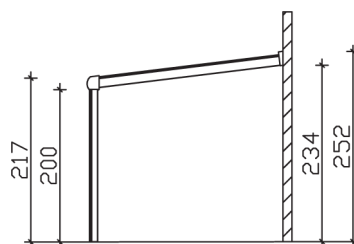

▶ 16 mm Polycarbonat-Doppelstegplatten

434 X 257 cm

► Datenblatt / Baubeschreibung		<b>Genua 434 x 257cm</b>
Material		Aluminium, pulverbeschichtet
Farbbehandlung		Strukturpulverbeschichtet in Anthrazit DB703
Pfostenstärke		11 x 11 cm (vorne abgerundet)
Breite		434 cm
Tiefe		257 cm
Grundfläche		11,15 m <sup>2</sup>
umbauter Raum		26,04 m <sup>3</sup>
Schneelast		0,85 kN/m <sup>2</sup>
Dachfläche		11,15 m <sup>2</sup>
Dachneigung		7 °
Material Dacheindeckung		Polycarbonat-Doppelstegplatten 16 mm - klar
Dachstärke		16 mm
Montageart		Wandanbau
Gesamthöhe hinten		252 cm
Gesamthöhe vorne		217 cm
Durchgangshöhe vorne		200 cm
Pfostenabstand Breite		412 cm
Pfostenabstand Tiefe		244 cm

<b>Oberfläche Holz</b>	- m <sup>2</sup>
<b>Im Lieferumfang enthalten</b>	Pfostenlaschen zum Einbetonieren, integrierte Regenrinne, integrierter Wandabschluss, Montagematerial
<b>Nicht im Lieferumfang enthalten</b>	Dübel für die Wandmontage
<b>Verpackung</b>	Paket 1: B 120 cm x L 440 cm x H 50 cm Gewicht 225,000 kg
<b>Artikelnummer</b>	224258-13-20
<b>EAN-Nummer</b>	4018211034512
<b>Lieferhinweis</b>	Für die Anlieferung muss die Zufahrt für 40 t-LKW möglich sein! Die Anlieferung erfolgt frei Bordsteinkante (Festland Deutschland).
<b>Lieferzeit</b>	3 Wochen
<b>Garantie</b>	5 Jahre gemäß unseren Garantiebedingungen

## **Genua 434 X 257cm**

Ansicht vorne

Ansicht Seite

Grundriss

**Genua 434 X 257cm**

Schnitte und Ansichten Maßstab 1:100