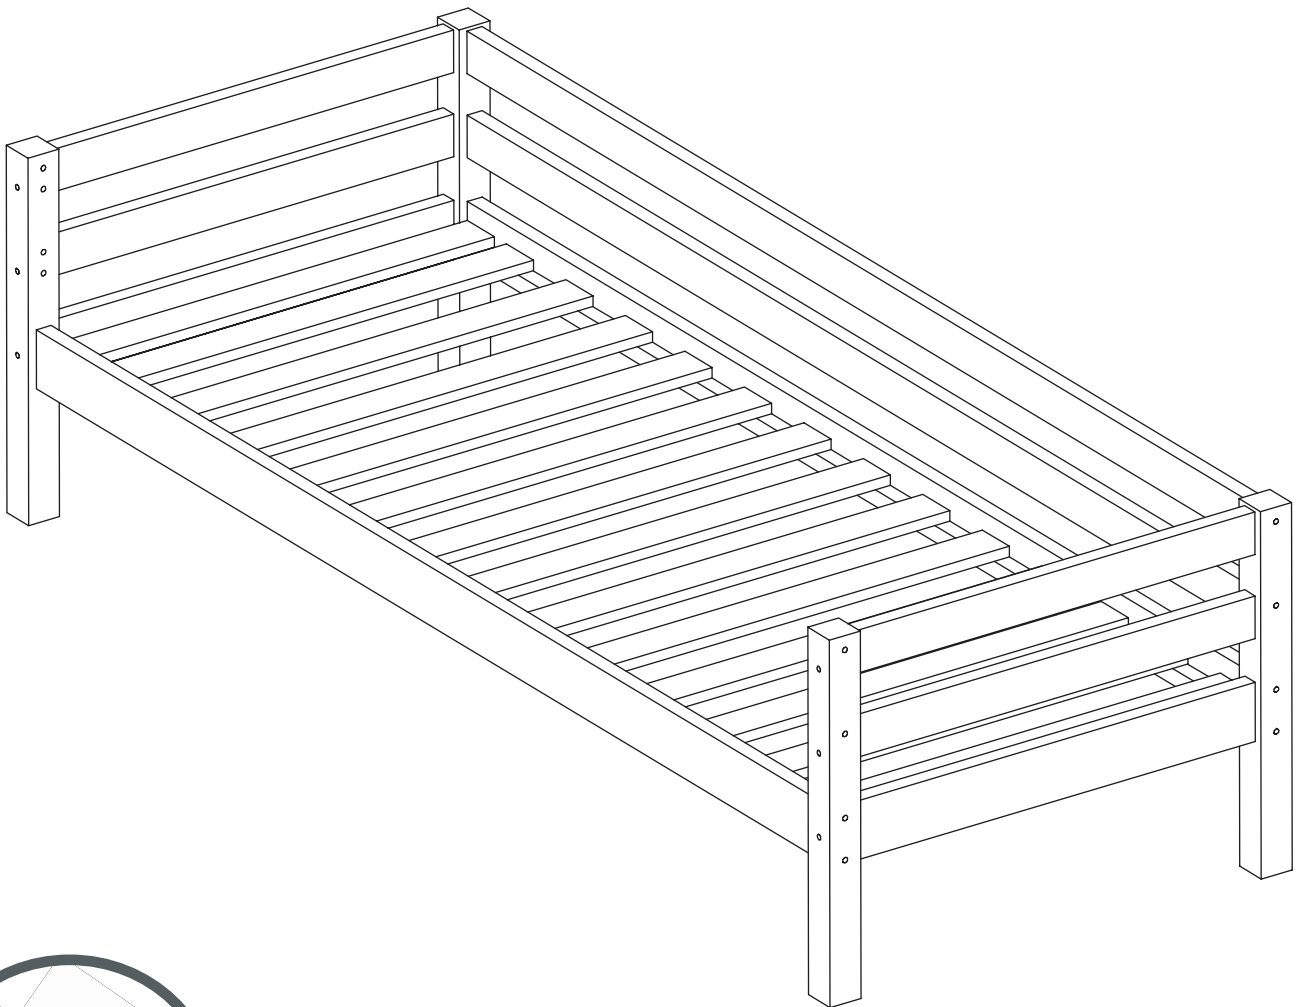

- Ⓓ Aufbauanleitung
- Ⓕ Notice de montage
- Ⓔ Handleiding voor de montage
- Ⓒ Montážní návod
- Ⓗ Szerelési útmutató
- Ⓓ Montaj talimatları
- Ⓖ Assembly instruction
- Ⓘ Istruzioni di montaggio
- ⒲ Instrukcja montażu
- Ⓔ Návod na montáž
- Ⓓ Instrucțiuni de montaj
- ⒲ Инструкция по монтажу

36-1002-32-09A

DIN EN 747-1:2015
DIN EN 747-2:2015