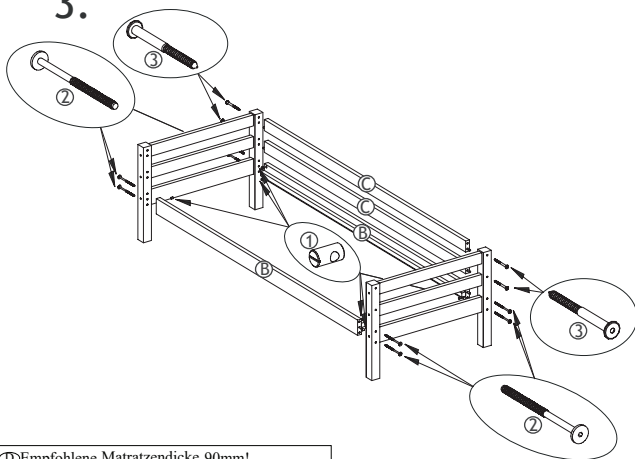

		mm	
1	1-000095-07	M6x10/6	x12
2	1-000096-07	M6x90	x12
3	1-000097-07	6,3x80	x12
5	1-000015-07	Z4	x1
6	1-000013-00	8x40	x24
7	1-000014-57	6x8	x12
10	1-000012-07	3x30	x32

1.

2.x2

3.

4.

- Ⓛ Empfohlene Matratzendicke 90mm!
- Ⓛ Epaisseur de matelas recommandée : 90mm!
- Ⓛ Aanbevolen matras dikte is 90 mm
- Ⓛ Doporučená tloušťka matrace je 90 mm!
- Ⓛ Az ajánlott matracméret 90 mm!
- Ⓛ Önerilen yatak şilte kalınlığı 90 mm'dir!
- Ⓛ Recommended mattress thickness 90mm!
- Ⓛ Spessore consigliato del materasso 90mm!
- Ⓛ Zalecana grubość materacu 90 mm!
- Ⓛ Odporúčaná hrúbka matracu 90 mm!
- Ⓛ Grosimea recomandată a saltelei este de 90mm!
- Ⓛ Рекомендуемая высота матраса- 90мм