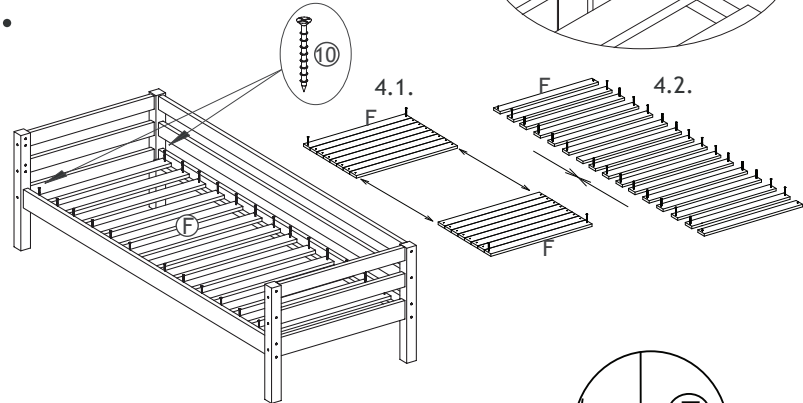

		mm	
1	1-000095-07	M6x10/6	x12
2	1-000096-07	M6x90	x12
3	1-000097-07	6,3x80	x12
5	1-000015-07	Z4	x1
6	1-000013-00	8x40	x24
7	1-000014-57	6x8	x12
10	1-000012-07	3x30	x32

1.

2.x2

3.

4.

- Ⓛ Empfohlene Matratzendicke 90mm!
- Ⓛ Epaisseur de matelas recommandée : 90mm!
- Ⓛ Aanbevolen matras dikte is 90 mm
- Ⓛ Doporučená tloušťka matrace je 90 mm!
- Ⓛ Az ajánlott matracméret 90 mm!
- Ⓛ Önerilen yatak şilte kalınlığı 90 mm'dir!
- Ⓛ Recommended mattress thickness 90mm!
- Ⓛ Spessore consigliato del materasso 90mm!
- Ⓛ Zalecana grubość materacu 90 mm!
- Ⓛ Odporúčaná hrúbka matracu 90 mm!
- Ⓛ Grosimea recomandată a saltelei este de 90mm!
- Ⓛ Рекомендуемая высота матраса- 90мм