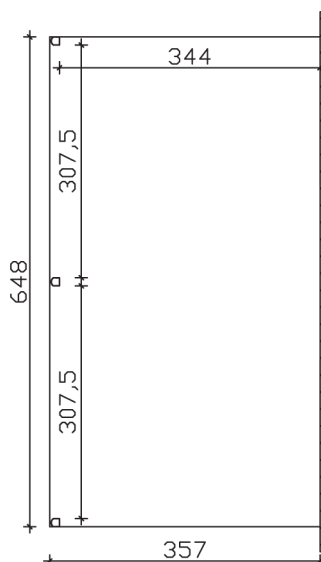

▶ 10 mm Verbund-Sicherheits-Glas (VSG)

648 X 357 cm

Monza

- ▶ Aluminium, weiß pulverbeschichtet
- ▶ Konstruktion mit Mittelpfosten
- ▶ integrierte Regenrinne, integrierter Wandabschluss, markante Profillinien
- ▶ Pfosten 11 x 11 cm inkl. Pfostenlaschen

► Datenblatt / Baubeschreibung		Monza 648 x 357cm
Material	Aluminium, pulverbeschichtet	
Farbbehandlung	Pulverbeschichtet in Weiß RAL 9016	
Pfostenstärke	11 x 11 cm (vorne abgerundet)	
Breite	648 cm	
Tiefe	357 cm	
Grundfläche	23,13 m ²	
umbauter Raum	55,4 m ³	
Schneelast	0,85 kN/m ²	
Dachfläche	23,13 m ²	
Dachneigung	7 °	
Material Dacheindeckung	Verbund-Sicherheits-Glas (VSG) 10 mm	
Dachstärke	10 mm	
Montageart	Wandanbau	
Gesamthöhe hinten	263 cm	
Gesamthöhe vorne	216 cm	
Durchgangshöhe vorne	201 cm	
Pfostenabstand Breite	307,5 cm	
Pfostenabstand Tiefe	344 cm	

Oberfläche Holz	- m ²
Im Lieferumfang enthalten	Pfostenlaschen zum Einbetonieren, integrierte Regenrinne, integrierter Wandabschluss, Montagematerial
Nicht im Lieferumfang enthalten	Dübel für die Wandmontage
Verpackung	Paket 1: B 120 cm x L 655 cm x H 60 cm Gewicht 828,000 kg Paket 2: B 120 cm x L 350 cm x H 120 cm Gewicht 551,000 kg
Artikelnummer	224524-11-70
EAN-Nummer	4018211224524
Lieferhinweis	Für die Anlieferung muss die Zufahrt für 40 t-LKW möglich sein! Die Anlieferung erfolgt frei Bordsteinkante (Festland Deutschland).
Lieferzeit	3 Wochen
Garantie	5 Jahre gemäß unseren Garantiebedingungen

Monza 648 X 357cm

Ansicht vorne

Ansicht Seite

Grundriss

Monza 648 X 357cm

Schnitte und Ansichten Maßstab 1:100