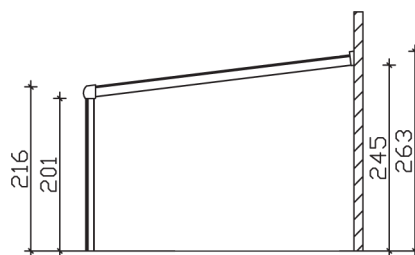

▶ 10 mm Verbund-Sicherheits-Glas (VSG)

648 X 357 cm

Monza

- ▶ Aluminium, weiß pulverbeschichtet
- ▶ Konstruktion mit Mittelpfosten
- ▶ integrierte Regenrinne, integrierter Wandabschluss, markante Profillinien
- ▶ Pfosten 11 x 11 cm inkl. Pfostenlaschen

► Datenblatt / Baubeschreibung		Monza 648 x 357cm
Material	Aluminium, pulverbeschichtet	
Farbbehandlung	Pulverbeschichtet in Weiß RAL 9016	
Pfostenstärke	11 x 11 cm (vorne abgerundet)	
Breite	648 cm	
Tiefe	357 cm	
Grundfläche	23,13 m ²	
umbauter Raum	55,4 m ³	
Schneelast	0,85 kN/m ²	
Dachfläche	23,13 m ²	
Dachneigung	7 °	
Material Dacheindeckung	Verbund-Sicherheits-Glas (VSG) 10 mm	
Dachstärke	10 mm	
Montageart	Wandanbau	
Gesamthöhe hinten	263 cm	
Gesamthöhe vorne	216 cm	
Durchgangshöhe vorne	201 cm	
Pfostenabstand Breite	307,5 cm	
Pfostenabstand Tiefe	344 cm	

Oberfläche Holz	- m ²
Im Lieferumfang enthalten	Pfostenlaschen zum Einbetonieren, integrierte Regenrinne, integrierter Wandabschluss, Montagematerial
Nicht im Lieferumfang enthalten	Dübel für die Wandmontage
Verpackung	Paket 1: B 120 cm x L 655 cm x H 60 cm Gewicht 828,000 kg Paket 2: B 120 cm x L 350 cm x H 120 cm Gewicht 551,000 kg
Artikelnummer	224524-11-70
EAN-Nummer	4018211224524
Lieferhinweis	Für die Anlieferung muss die Zufahrt für 40 t-LKW möglich sein! Die Anlieferung erfolgt frei Bordsteinkante (Festland Deutschland).
Lieferzeit	3 Wochen
Garantie	5 Jahre gemäß unseren Garantiebedingungen

Monza 648 X 357cm

Ansicht vorne

Ansicht Seite

Grundriss

Monza 648 X 357cm

Schnitte und Ansichten Maßstab 1:100