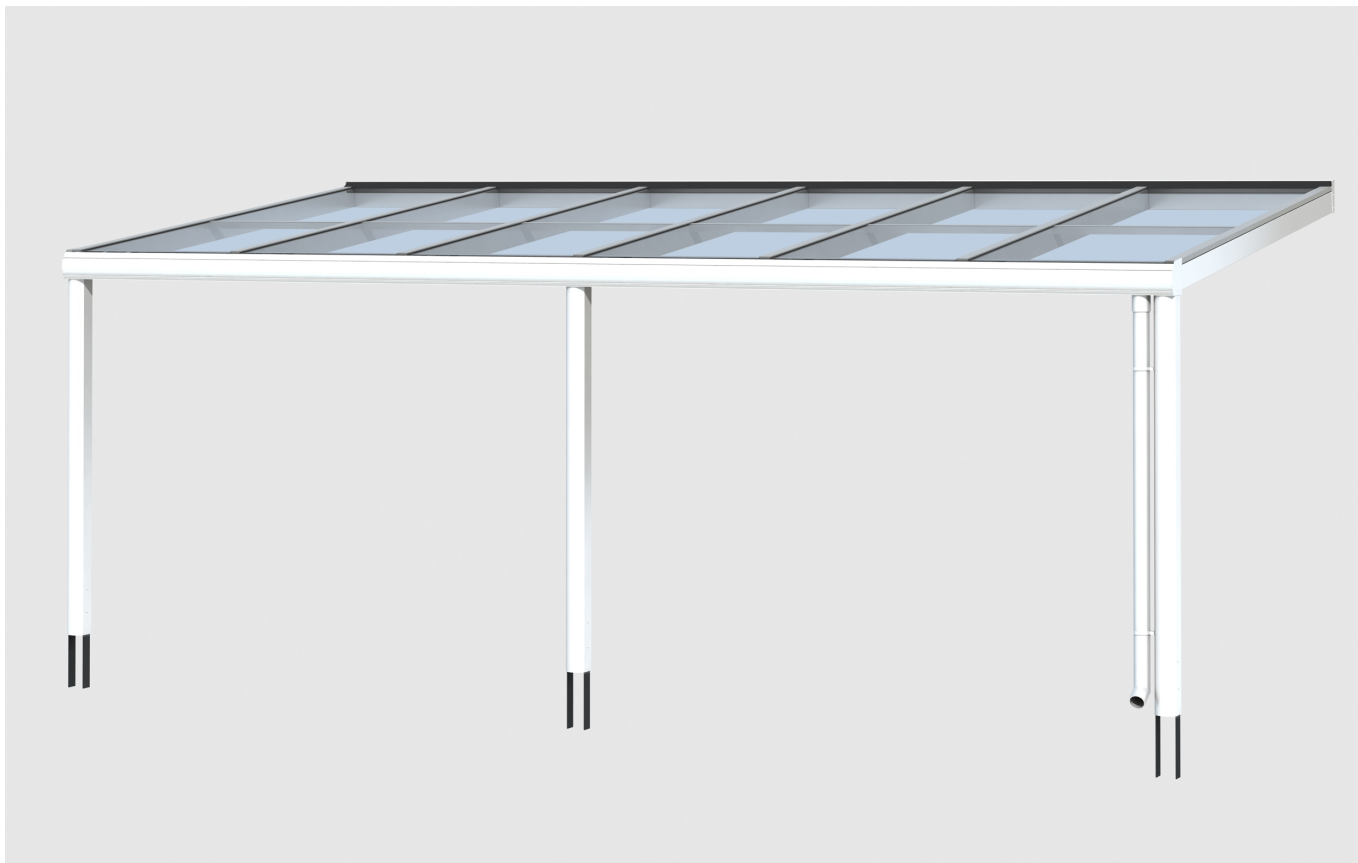

▶ 10 mm Verbund-Sicherheits-Glas (VSG)

648 X 357 cm

Monza

- ▶ Aluminium, weiß pulverbeschichtet
- ▶ Konstruktion mit Mittelpfosten
- ▶ integrierte Regenrinne, integrierter Wandabschluss, markante Profillinien
- ▶ Pfosten 11 x 11 cm inkl. Pfostenlaschen

► Datenblatt / Baubeschreibung		Monza 648 x 357cm
Material	Aluminium, pulverbeschichtet	
Farbbehandlung	Pulverbeschichtet in Weiß RAL 9016	
Pfostenstärke	11 x 11 cm (vorne abgerundet)	
Breite	648 cm	
Tiefe	357 cm	
Grundfläche	23,13 m ²	
umbauter Raum	55,4 m ³	
Schneelast	0,85 kN/m ²	
Dachfläche	23,13 m ²	
Dachneigung	7 °	
Material Dacheindeckung	Verbund-Sicherheits-Glas (VSG) 10 mm	
Dachstärke	10 mm	
Montageart	Wandanbau	
Gesamthöhe hinten	263 cm	
Gesamthöhe vorne	216 cm	
Durchgangshöhe vorne	201 cm	
Pfostenabstand Breite	307,5 cm	
Pfostenabstand Tiefe	344 cm	

Oberfläche Holz	- m ²
Im Lieferumfang enthalten	Pfostenlaschen zum Einbetonieren, integrierte Regenrinne, integrierter Wandabschluss, Montagematerial
Nicht im Lieferumfang enthalten	Dübel für die Wandmontage
Verpackung	Paket 1: B 120 cm x L 655 cm x H 60 cm Gewicht 828,000 kg Paket 2: B 120 cm x L 350 cm x H 120 cm Gewicht 551,000 kg
Artikelnummer	224524-11-70
EAN-Nummer	4018211224524
Lieferhinweis	Für die Anlieferung muss die Zufahrt für 40 t-LKW möglich sein! Die Anlieferung erfolgt frei Bordsteinkante (Festland Deutschland).
Lieferzeit	3 Wochen
Garantie	5 Jahre gemäß unseren Garantiebedingungen

Monza 648 X 357cm

Ansicht vorne

Ansicht Seite

Grundriss

Monza 648 X 357cm

Schnitte und Ansichten Maßstab 1:100