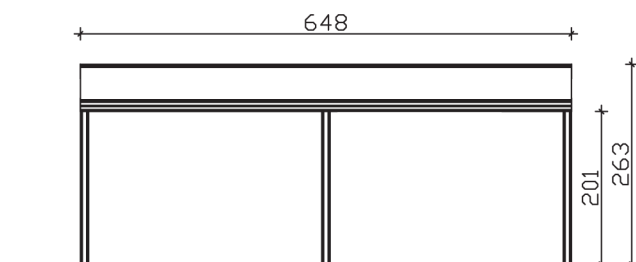

▶ 10 mm Verbund-Sicherheits-Glas (VSG)

648 X 357 cm

Monza

- ▶ Aluminium, weiß pulverbeschichtet
- ▶ Konstruktion mit Mittelpfosten
- ▶ integrierte Regenrinne, integrierter Wandabschluss, markante Profillinien
- ▶ Pfosten 11 x 11 cm inkl. Pfostenlaschen

► Datenblatt / Baubeschreibung		Monza 648 x 357cm
Material	Aluminium, pulverbeschichtet	
Farbbehandlung	Pulverbeschichtet in Weiß RAL 9016	
Pfostenstärke	11 x 11 cm (vorne abgerundet)	
Breite	648 cm	
Tiefe	357 cm	
Grundfläche	23,13 m ²	
umbauter Raum	55,4 m ³	
Schneelast	0,85 kN/m ²	
Dachfläche	23,13 m ²	
Dachneigung	7 °	
Material Dacheindeckung	Verbund-Sicherheits-Glas (VSG) 10 mm	
Dachstärke	10 mm	
Montageart	Wandanbau	
Gesamthöhe hinten	263 cm	
Gesamthöhe vorne	216 cm	
Durchgangshöhe vorne	201 cm	
Pfostenabstand Breite	307,5 cm	
Pfostenabstand Tiefe	344 cm	

Oberfläche Holz	- m ²
Im Lieferumfang enthalten	Pfostenlaschen zum Einbetonieren, integrierte Regenrinne, integrierter Wandabschluss, Montagematerial
Nicht im Lieferumfang enthalten	Dübel für die Wandmontage
Verpackung	Paket 1: B 120 cm x L 655 cm x H 60 cm Gewicht 828,000 kg Paket 2: B 120 cm x L 350 cm x H 120 cm Gewicht 551,000 kg
Artikelnummer	224524-11-70
EAN-Nummer	4018211224524
Lieferhinweis	Für die Anlieferung muss die Zufahrt für 40 t-LKW möglich sein! Die Anlieferung erfolgt frei Bordsteinkante (Festland Deutschland).
Lieferzeit	3 Wochen
Garantie	5 Jahre gemäß unseren Garantiebedingungen

Monza 648 X 357cm

Ansicht vorne

Ansicht Seite

Grundriss

Monza 648 X 357cm

Schnitte und Ansichten Maßstab 1:100