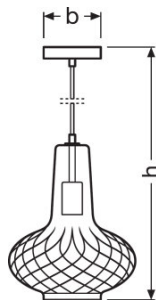

TECHNISCHE DATEN

Elektrische Daten

Betriebsart	Netzspannung
Nennspannung	220...240 V
Netzfrequenz	50/60 Hz

Abmessungen & Gewicht

Breite	100,0 mm
Höhe	1500 mm
Produktgewicht	1200,00 g

Farben & Materialien

Gehäusematerial	Glas
Produktfarbe	Orange
Gehäusefarbe	Orange
Material Abdeckung	Glas