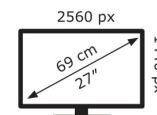

21 kWh/1000h

2019/2013

Technische Daten ProArt PA278CV

Bildschirm	
Bildschirmdiagonale:	68,6 cm (27 Zoll)
Bildschirmauflösung:	2560 x 1440 Pixel
Natives Seitenverhältnis:	16:9
Bildschirmtechnologie:	LED
Touchscreen:	Nein
HD-Typ:	Quad HD
Panel-Typ:	IPS
Bildschirmform:	Flach
Kontrastverhältnis:	1000:1
Maximale Bildwiederholrate:	75 Hz
Anzahl der Farben des Displays:	16,7 Millionen Farben
Typ der Hintergrundbeleuchtung:	LED
Helligkeit (typisch):	350 cd/m ²
Reaktionszeit:	5 ms
Unterstützte Grafik-Auflösungen:	2560 x 1440
Seitenverhältnis:	16:9
Kontrastverhältnis (dynamisch):	10000000:1
Dynamisches Kontrastverhältnis Marketingbezeichnung:	SmartContrast
Bildwinkel, horizontal:	178°
Bildwinkel, vertikal:	178°
Pixel Abstand:	0,233 x 0,233 mm
Sichtbare Größe (horizontal):	59,7 cm
Sichtbare Größe (vertikal):	33,6 cm
Digital horizontale Frequenz:	30 – 112 kHz
Digital vertikale Frequenz:	46 – 75 Hz
sRGB Abdeckung (klassisch):	100%

HDMI-Version:	1.4
Anzahl DisplayPort Anschlüsse:	2
DisplayPorts-Version:	1.2
Audioanschlüsse:	Nein
Kopfhörerausgänge:	1
Kopfhörer-Anschluss:	3,5 mm
HDCP:	Ja

Gewicht und Abmessungen

Gerätebreite (inkl. Fuß):	615 mm
Gerätetiefe (inkl. Fuß):	228 mm
Gerätehöhe (inkl. Fuß):	524 mm
Gewicht (mit Ständer):	8,4 kg
Breite (ohne Standfuß):	61,5 cm
Tiefe (ohne Standfuß):	5,4 cm
Höhe (ohne Standfuß):	37,2 cm

Verpackungsdaten

Verpackungsbreite:	731 mm
Verpackungstiefe:	227 mm
Verpackungshöhe:	456 mm
Paketgewicht:	10,7 kg
Verpackungsart:	Box

Ergonomie

VESA-Halterung:	Ja
Kabelsperr-Slot:	Ja
Höhenverstellung:	Ja
Panel-Montage-Schnittstelle:	100 x 100 mm
Slot-Typ Kabelsperr:	Kensington

Höheneinstellung:	15 cm
Pivot:	Ja
Pivot Winkel:	-90 – 90°
Schwenkbar:	Ja
Schwenkwinkelbereich:	-45 – 45°
kippar:	Ja
Neigungswinkelbereich:	-5 – 35°

Lieferumfang

Mitgelieferte Kabel:	AC, DisplayPort, HDMI, USB Typ-C
----------------------	----------------------------------