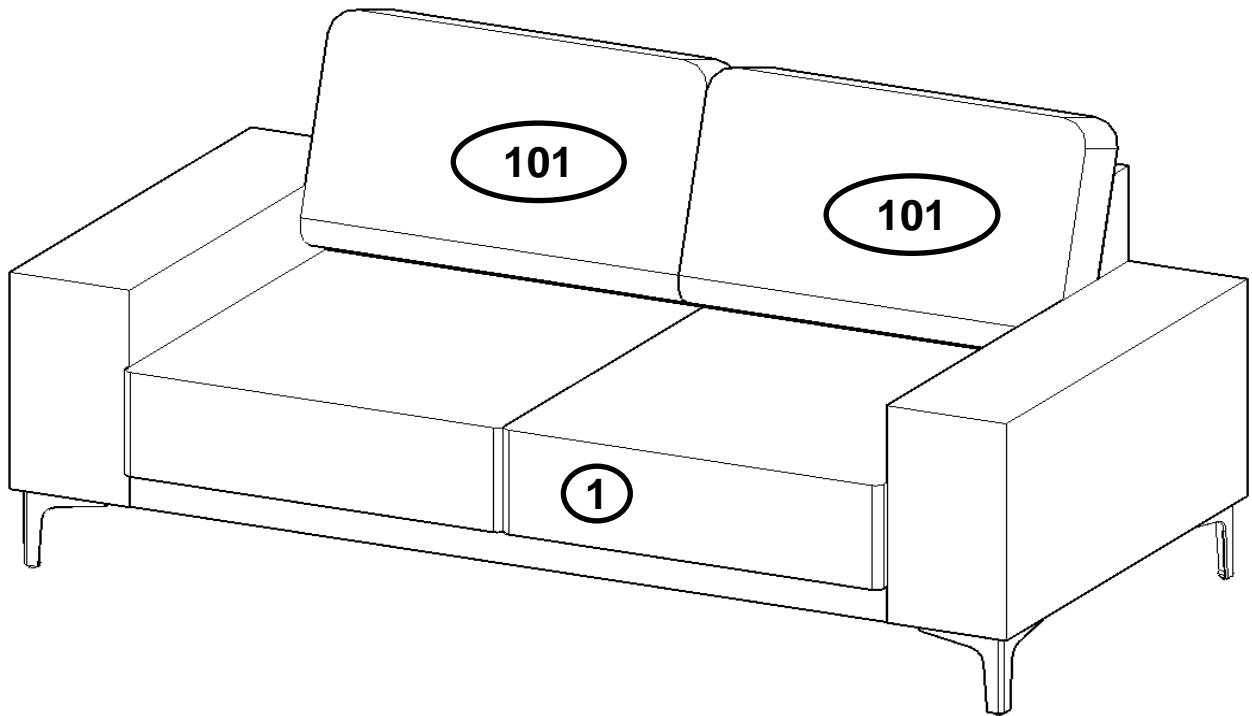

**Service • Usługa • Обслуживание • Servizio • Un service
Serviciu • Služba • Servis • Szolgáltatás**

Name • Nom • Nome • Naam
• Nazwa • Název • Názov
• Név • Nume • Isim
• Название

OLAND

• Nr • No • N° • Номер • C • Sz

10658114, 52164161, 98665010, 83450939, 38707256, 43770256,
18570058, 58185166, 35926632, 91595354, 35319950, 99716909,
60651744, 43074234, 86920928, 38324265