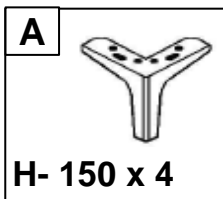

**Service • Usługa • Обслуживание • Servizio • Un service
Serviciu • Služba • Servis • Szolgáltatás**

Name • Nom • Nome • Naam
• Nazwa • Název • Názov
• Név • Nume • Isim
• Название

OLAND

• Nr • No • N° • Номер • C • Sz

10658114, 52164161, 98665010, 83450939, 38707256, 43770256,
18570058, 58185166, 35926632, 91595354, 35319950, 99716909,
60651744, 43074234, 86920928, 38324265