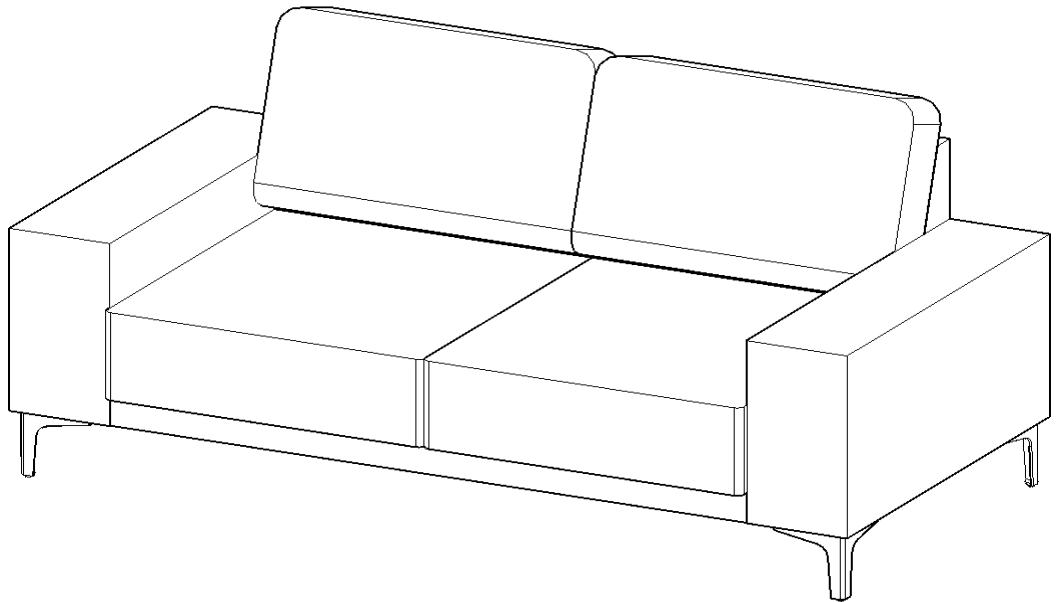

Art. No. 10658114, 52164161, 98665010, 83450939, 38707256, 43770256,
18570058, 58185166, 35926632, 91595354, 35319950, 99716909, 60651744,
43074234, 86920928, 38324265

OLAND

2 seater

- | | | | |
|-----------|------------------------------------|-----------|--------------------------------|
| D | Montageanleitung | GB | Assembly instructions |
| FR | Notice de montage | IT | Istruzioni di montaggio |
| NL | Handleiding voor de montage | PL | Instrukcja montażu |
| CZ | Montážní návod | SK | Návod na montáž |
| HU | Szerelési útmutató | RO | Instrucțiuni de montaj |
| TR | Montaj talimatı | RU | Инструкция по монтажу |