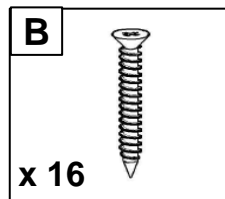

**Service • Usługa • Обслуживание • Servizio • Un service
Serviciu • Služba • Servis • Szolgáltatás**

Name • Nom • Nome • Naam
• Nazwa • Název • Názov
• Név • Nume • Isim
• Название

OLAND

• Nr • No • N° • Номер • C • Sz

10658114, 52164161, 98665010, 83450939, 38707256, 43770256,
18570058, 58185166, 35926632, 91595354, 35319950, 99716909,
60651744, 43074234, 86920928, 38324265