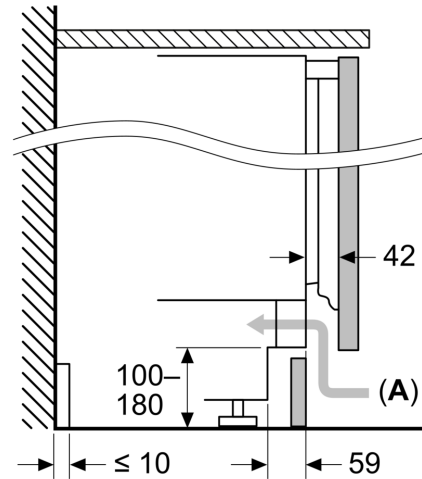

- Türanschlag rechts, wechselbar
- Unterbau
- Be- und Entlüftung im Sockelbereich, kein Ausschnitt in der Arbeitsplatte erforderlich
- Länge des Anschlusskabel: 230 cm
- 220 - 240 V

Maße

- Nischenmaße (H x B x T): 82.0 cm x 60.0 cm x 55.0 cm
- Gerätemaße (H x B x T): 82.0 cm x 59.8 cm x 54.8 cm

Die in der Tabelle empfohlenen Spaltmasse sind einzuhalten, um eine kollisionsfreie Öffnung der Gerätetüre zu gewährleisten und Beschädigungen am Küchenmöbel zu vermeiden.

Maße in mm

Maße in mm

A: Unterbauhöhe
B: ≥ 560 mm (empfohlen)
Platz für elektrischen Anschluss
seitlich rechts oder links neben dem
Gerät

Maße in mm

A: Lufteintritt ≥ 200 cm²

Maximal zulässiges Gewicht der Möbelfronten

Montierte Möbelfronten, die das zulässige
Gewicht überschreiten, können zu
Beschädigungen und zu
Funktionsbeeinträchtigungen der Scharniere
führen