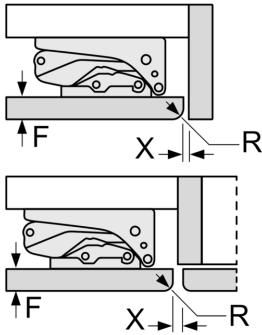

Unterbau-Kühlschrank mit Gefrierfach, 82 x 60 cm, Flachscharnier CK202VFD0

Maße in mm
Empfehlung Spaltmaße für Flachscharnier