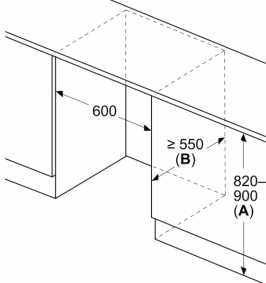

- Türanschlag rechts, wechselbar
- Unterbau
- Be- und Entlüftung im Sockelbereich, kein Ausschnitt in der Arbeitsplatte erforderlich
- Länge des Anschlusskabel: 230 cm
- 220 - 240 V

Maße

- Nischenmaße (H x B x T): 82.0 cm x 60.0 cm x 55.0 cm
- Gerätemaße (H x B x T): 82.0 cm x 59.8 cm x 54.8 cm

Zubehör

Unterbau-Kühlschrank mit Gefrierfach, 82 x 60 cm, Flachscharnier CK202VFD0

Maße in mm
Empfehlung Spaltmaße für Flachscharnier

F	R	X
16-19	0-3	2,5
20	0-1	3
	2-3	2,5
21	0-1	3
	2-3	2,5
22	0	4
	1	3,5
	2-3	3

Die in der Tabelle empfohlenen Spaltmasse sind einzuhalten, um eine kollisionsfreie Öffnung der Gerätetüre zu gewährleisten und Beschädigungen am Küchenmöbel zu vermeiden.

Maße in mm

Maße in mm

A: Unterbauhöhe
B: ≥ 560 mm (empfohlen)
Platz für elektrischen Anschluss
seitlich rechts oder links neben dem
Gerät