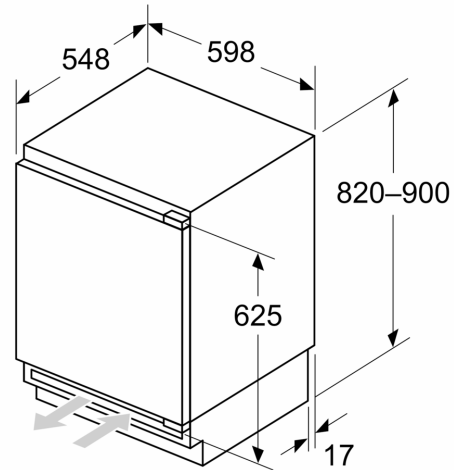

- Türanschlag rechts, wechselbar
- Unterbau
- Be- und Entlüftung im Sockelbereich, kein Ausschnitt in der Arbeitsplatte erforderlich
- Länge des Anschlusskabel: 230 cm
- 220 - 240 V

Maße

- Nischenmaße (H x B x T): 82.0 cm x 60.0 cm x 55.0 cm
- Gerätemaße (H x B x T): 82.0 cm x 59.8 cm x 54.8 cm

Zubehör

Unterbau-Kühlschrank mit Gefrierfach, 82 x 60 cm, Flachscharnier CK202VFD0

Maße in mm
Empfehlung Spaltmaße für Flachscharnier

F	R	X
16-19	0-3	2,5
20	0-1	3
	2-3	2,5
21	0-1	3
	2-3	2,5
22	0	4
	1	3,5
	2-3	3

Die in der Tabelle empfohlenen Spaltmasse sind einzuhalten, um eine kollisionsfreie Öffnung der Gerätetüre zu gewährleisten und Beschädigungen am Küchenmöbel zu vermeiden.

Maße in mm

Maße in mm

A: Unterbauhöhe
B: ≥ 560 mm (empfohlen)
Platz für elektrischen Anschluss
seitlich rechts oder links neben dem
Gerät