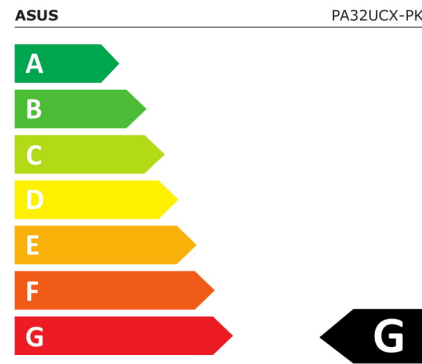

80 kWh/1000h

2019/2013

Technische Daten ProArt PA32UCX-PK

Bildschirm	
Bildschirmdiagonale:	81,3 cm (32 Zoll)
Bildschirmauflösung:	3840 x 2160 Pixel
Natives Seitenverhältnis:	16:9
Bildschirmtechnologie:	LED
Touchscreen:	Nein
HD-Typ:	4K Ultra HD
Panel-Typ:	IPS
Bildschirmform:	Flach
Kontrastverhältnis:	1000:1
Maximale Bildwiederholrate:	142 Hz
Anzahl der Farben des Displays:	1,073 Milliarden Farben
Helligkeit (typisch):	600 cd/m ²
Reaktionszeit:	5 ms
Display-Oberfläche:	Matt
Unterstützte Grafik-Auflösungen:	3840 x 2160
Seitenverhältnis:	16:9
Kontrastverhältnis (dynamisch):	1000000:1
Dynamisches Kontrastverhältnis Marketingbezeichnung:	SmartContrast
Bildwinkel, horizontal:	178°
Bildwinkel, vertikal:	178°
Pixel Abstand:	0,1845 x 0,1845 mm
Sichtbare Größe (horizontal):	70,8 cm
Sichtbare Größe (vertikal):	39,9 cm
Digital horizontale Frequenz:	109 – 142 kHz
Digital vertikale Frequenz:	29 – 65 Hz
High Dynamic Range Video (HDR) Unterstützung:	Ja
Technologie mit hohem Dynamikbereich (HDR):	High Dynamic Range (HDR) 1000
RGB-Farbraum:	sRGB
sRGB Abdeckung (klassisch):	100%
Adobe RGB-Abdeckung:	99,5%