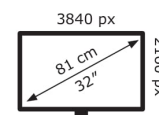

80 kWh/1000h

2019/2013

Technische Daten ProArt PA32UCX-PK

Bildschirm	
Bildschirmdiagonale:	81,3 cm (32 Zoll)
Bildschirmauflösung:	3840 x 2160 Pixel
Natives Seitenverhältnis:	16:9
Bildschirmtechnologie:	LED
Touchscreen:	Nein
HD-Typ:	4K Ultra HD
Panel-Typ:	IPS
Bildschirmform:	Flach
Kontrastverhältnis:	1000:1
Maximale Bildwiederholrate:	142 Hz
Anzahl der Farben des Displays:	1,073 Milliarden Farben
Helligkeit (typisch):	600 cd/m ²
Reaktionszeit:	5 ms
Display-Oberfläche:	Matt
Unterstützte Grafik-Auflösungen:	3840 x 2160
Seitenverhältnis:	16:9
Kontrastverhältnis (dynamisch):	1000000:1
Dynamisches Kontrastverhältnis Marketingbezeichnung:	SmartContrast
Bildwinkel, horizontal:	178°
Bildwinkel, vertikal:	178°
Pixel Abstand:	0,1845 x 0,1845 mm
Sichtbare Größe (horizontal):	70,8 cm
Sichtbare Größe (vertikal):	39,9 cm
Digital horizontale Frequenz:	109 – 142 kHz
Digital vertikale Frequenz:	29 – 65 Hz
High Dynamic Range Video (HDR) Unterstützung:	Ja
Technologie mit hohem Dynamikbereich (HDR):	High Dynamic Range (HDR) 1000
RGB-Farbraum:	sRGB
sRGB Abdeckung (klassisch):	100%
Adobe RGB-Abdeckung:	99,5%

Gewicht und Abmessungen	
Gerätebreite (inkl. Fuß):	727 mm
Gerätetiefe (inkl. Fuß):	240 mm
Gerätehöhe (inkl. Fuß):	600 mm
Gewicht (mit Ständer):	14,6 kg
Breite (ohne Standfuß):	72,7 cm
Tiefe (ohne Standfuß):	9,3 cm
Höhe (ohne Standfuß):	42,6 cm
Gewicht (ohne Ständer):	9,7 kg

Verpackungsdaten	
Verpackungsbreite:	913 mm
Verpackungstiefe:	525 mm

Verpackungshöhe:	381 mm
Paketgewicht:	19,8 kg

Ergonomie

VESA-Halterung:	Ja
Kabelsperre-Slot:	Ja
Höhenverstellung:	Ja
Panel-Montage-Schnittstelle:	100 x 100 mm
Slot-Typ Kabelsperre:	Kensington
Höheneinstellung:	13 cm
Pivot:	Ja
Pivot Winkel:	-90 – 90°
Schwenkbar:	Ja
Schwenkwinkelbereich:	-60 – 60°
kippar:	Ja
Neigungswinkelbereich:	-5 – 23°
Bild-in-Bild:	Ja