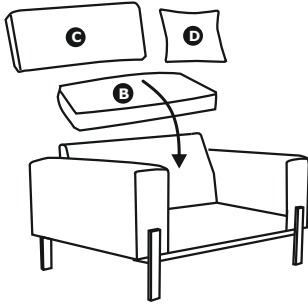

SUND

sessel

20 min

- | | |
|----------------------------------|------------------------------|
| (D) Montageanleitung | (GB) Assembly instructions |
| (FR) Notice de montage | (IT) Istruzioni di montaggio |
| (NL) Handleiding voor de montage | (PL) Instrukcja montażu |
| (CZ) Montážní návod | (SK) Návod na montáž |
| (HU) Szerelési útmutató | (RO) Instrucțiuni de montaj |
| (TR) Montaj talimatı | (RU) Инструкция по монтажу |