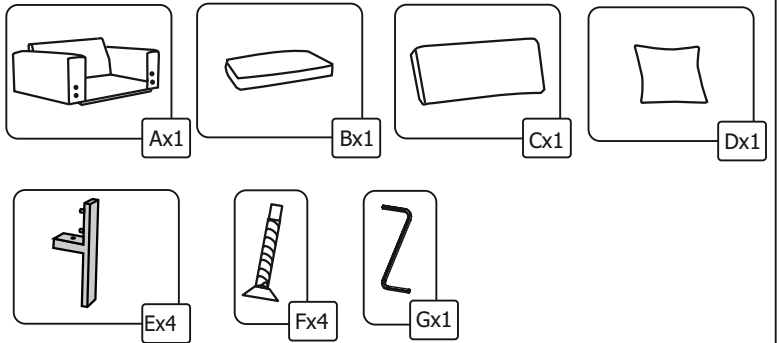

SUND

sessel

20 min

- | | |
|----------------------------------|------------------------------|
| (D) Montageanleitung | (GB) Assembly instructions |
| (FR) Notice de montage | (IT) Istruzioni di montaggio |
| (NL) Handleiding voor de montage | (PL) Instrukcja montażu |
| (CZ) Montážní návod | (SK) Návod na montáž |
| (HU) Szerelési útmutató | (RO) Instrucțiuni de montaj |
| (TR) Montaj talimatı | (RU) Инструкция по монтажу |