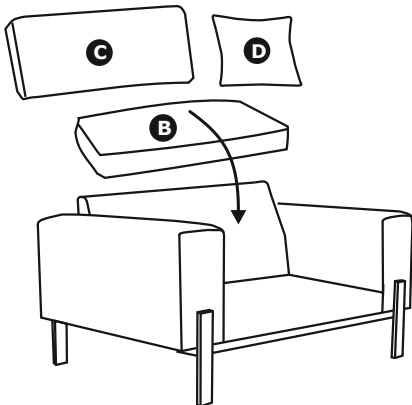

SUND

sessel

20 min

(D) Montageanleitung	(GB) Assembly instructions
(FR) Notice de montage	(IT) Istruzioni di montaggio
(NL) Handleiding voor de montage	(PL) Instrukcja montażu
(CZ) Montážní návod	(SK) Návod na montáž
(HU) Szerelési útmutató	(RO) Instrucțiuni de montaj
(TR) Montaj talimatı	(RU) Инструкция по монтажу

1

2

3

0-6