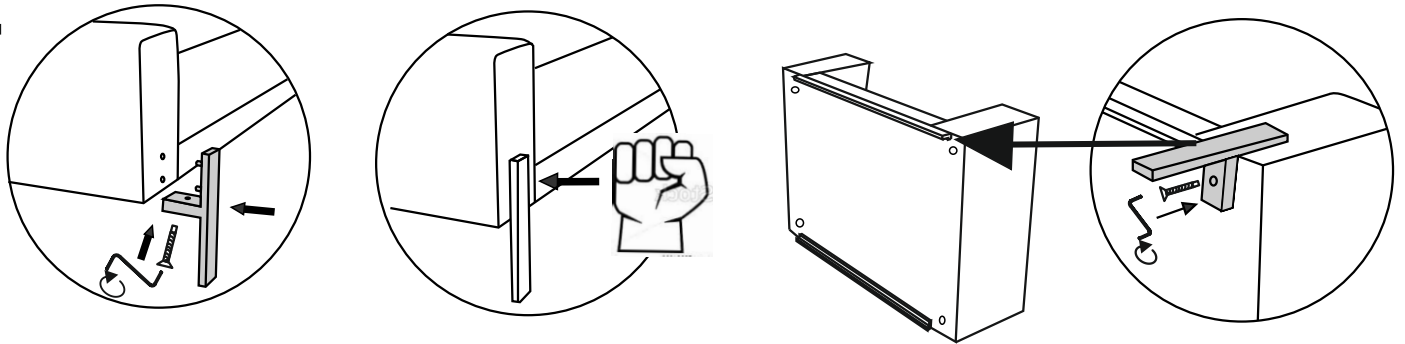

SUND

sessel

20 min

(D) Montageanleitung	(GB) Assembly instructions
(FR) Notice de montage	(IT) Istruzioni di montaggio
(NL) Handleiding voor de montage	(PL) Instrukcja montażu
(CZ) Montážní návod	(SK) Návod na montáž
(HU) Szerelési útmutató	(RO) Instrucțiuni de montaj
(TR) Montaj talimatı	(RU) Инструкция по монтажу

1

2

3

0-6