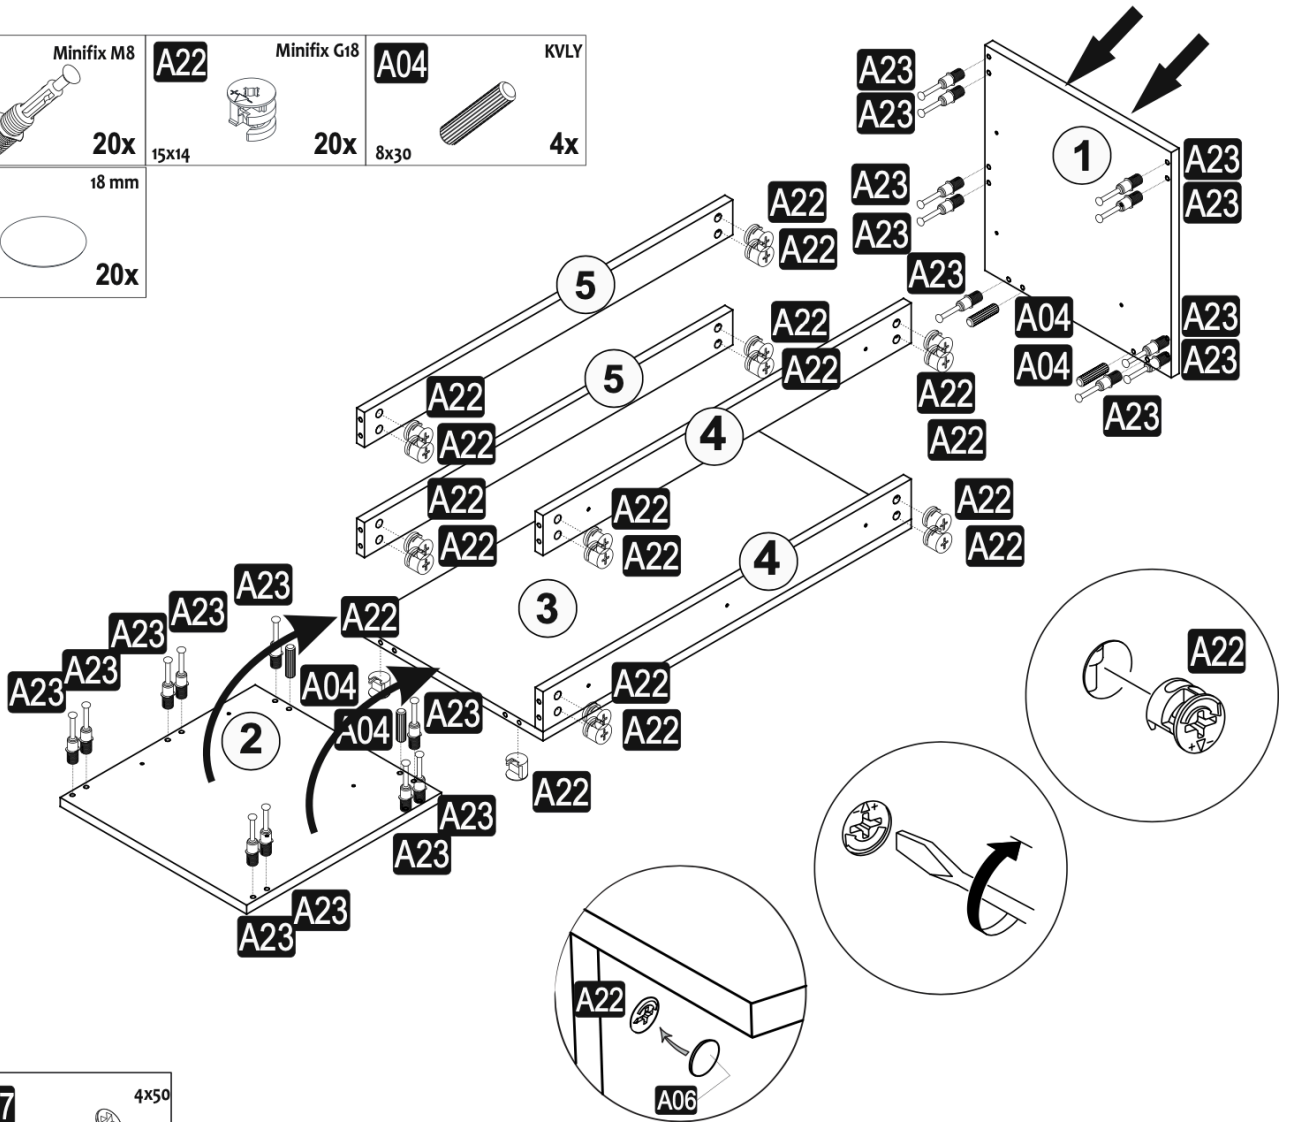

2

A48 AC 20x

3

A29 LA 4x	A18 3,5x18 8x	A17 4x50 4x	A16 DB 8mm 4x
------------------------	----------------------------	--------------------------	----------------------------

4

A65 RF PM BYZ 4x

5

6

1

A23 Minifix M8 8x34 20x	A22 Minifix G18 15x14 20x	A04 KVLV 8x30 4x
A06 18 mm P BYZ 20x		

2

A17 4x50 2x

3

90 DLP

A23 Minifix M8 8x34 32x	A22 Minifix G18 15x14 32x	A04 KVLV 8x30 4x	A42 5x70 8x	A18 3,5x18 16x
R05 BLY RAY 17x374 2x	V30 MTRK VD 4x15 4x	A48 AC 52x	A17 4x50 20x	A16 DB 8mm 8x
A06 18 mm P BYZ 32x	A29 LA 2x			

.01	1	450	430	18
.02	1	450	430	18
.03	1	850	430	18
.04	2	850	80	18
.05	2	850	70	18
.06	1	882	195	18
.07	1	882	195	18
.08	2	400	96	18
.09	2	400	96	18
.10	1	806	96	18
.11	2	275	96	18
.12	1	220	96	18
.13	1	400	96	18
.14	1	400	96	18
.15	1	842	406	3
.16	2	302	406	3
.17	1	238	157	3