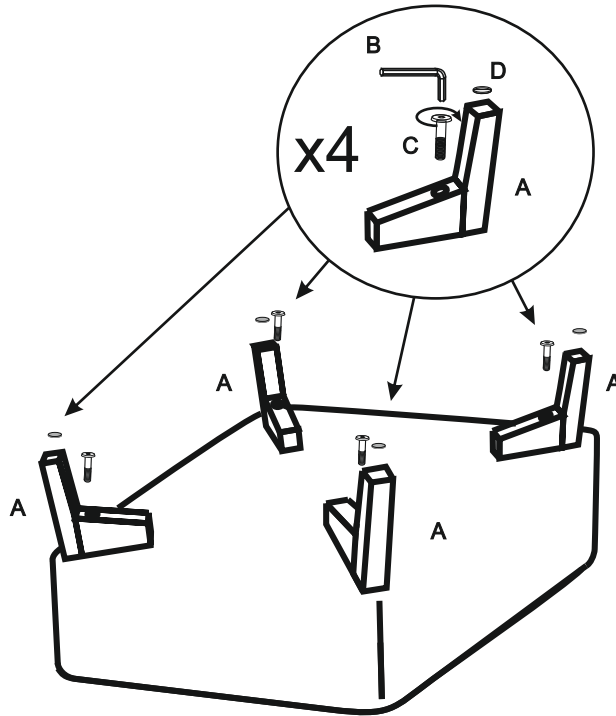

Art. Nr.

85022048

Kiruna  
pouf

- 
- |           |                                    |           |                                |
|-----------|------------------------------------|-----------|--------------------------------|
| <b>D</b>  | <b>Montageanleitung</b>            | <b>GB</b> | <b>Assembly instructions</b>   |
| <b>FR</b> | <b>Notice de montage</b>           | <b>IT</b> | <b>Istruzioni di montaggio</b> |
| <b>NL</b> | <b>Handleiding voor de montage</b> | <b>PL</b> | <b>Instrukcja montażu</b>      |
| <b>CZ</b> | <b>Montážní návod</b>              | <b>SK</b> | <b>Návod na montáž</b>         |
| <b>HU</b> | <b>Szerelési útmutató</b>          | <b>RO</b> | <b>Instrucțiuni de montaj</b>  |
| <b>TR</b> | <b>Montaj talimatı</b>             | <b>RU</b> | <b>Инструкция по монтажу</b>   |

Nr. • No. • N° • Номер • Č • Sz

85022048

Typ • Type • Tip •  
Tipus • Tipo • Тип

1

2

<p><b>A</b></p>  <p>H-170 X4</p>	<p><b>B</b></p>  <p>L5 x 1</p>	<p><b>C</b></p>  <p>M8x70X4</p>	<p><b>D</b></p>  <p>x4</p>
--	---	--	---