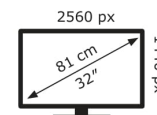

33 kWh/1000h