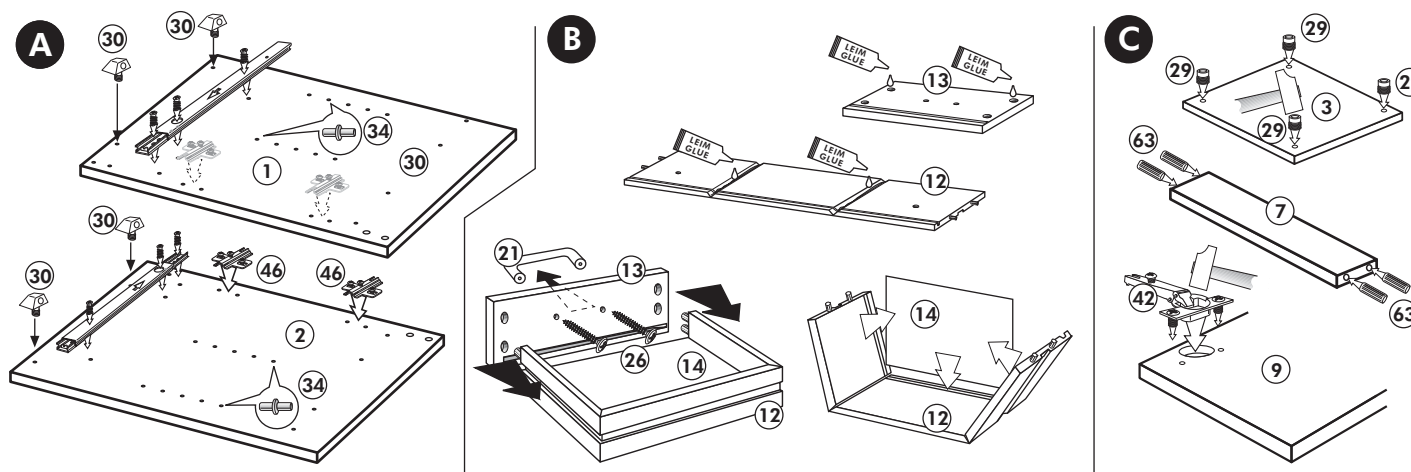

Unterschrank

Nr. 001 Rev.00

34 4x 	22 4x
36 6x 3,5 x 15 	23 4x Ø 3
39 2x 	27 24x 3,0 x 20
70 1x LEIM GLUE 	26 4x 4,0 x 30 M4
63 4x 8 x 30 	30 4x