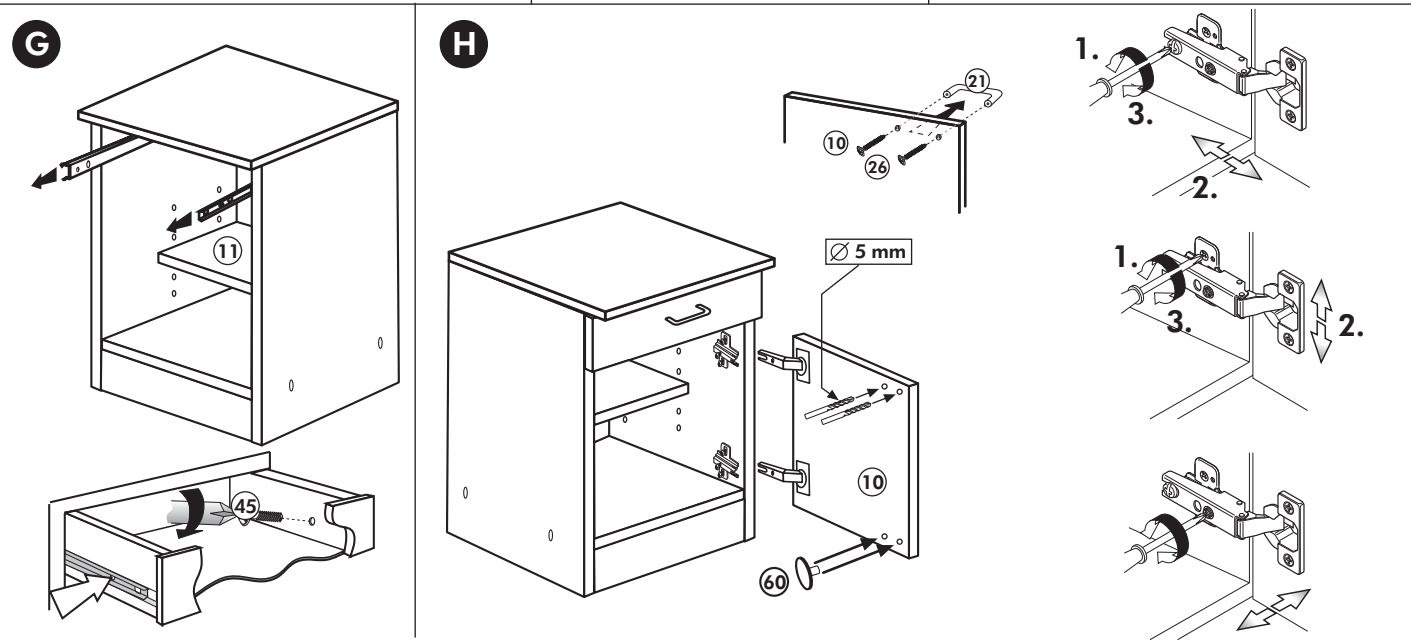

Unterschrank

Nr. 001 Rev.00

34 4x 	22 4x
36 6x 3,5 x 15 	23 4x Ø 3
39 2x 	27 24x 3,0 x 20
70 1x LEIM GLUE 	26 4x 4,0 x 30 M4
63 4x 8 x 30 	30 4x