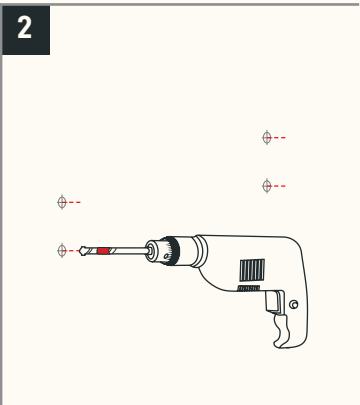

PERFEKT! 🎉

Wir sind ein junges Unternehmen und freuen uns über Deine positiven Bewertungen, Anregungen und Erfahrungen.

@naturalgoodsberlin

Teile Dein DIY-Projekt und sei Anderen eine Inspiration.