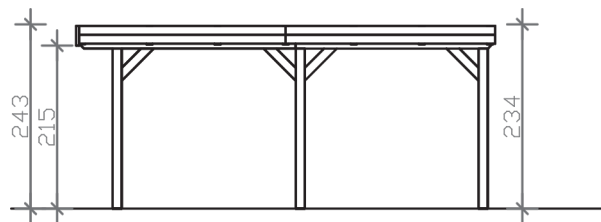

GRUNEWALD

Flachdach-Carport

GRUNEWALD
321 x 554 cm

Gestaltungsbeispiel

- Massive Konstruktion aus hochwertigem Leimholz (BSH-Fichte)
- Farblich behandelt in weiß
- Dachschalung mit EPDM-Folie
- Pfosten 12 x 12 cm

GRUNEWALD 321 x 554 cm

Datenblatt / Baubeschreibung

Material	Leimholz, Fichte
Farbbehandlung	Lasiert in Weiß
Pfostenstärke	12 x 12 cm
Aufstellbreite	321 cm
Aufstelltiefe	554 cm
Grundfläche	17,78 m ²
Umbauter Raum	42,15 m ³
Breite Sockelmaß	313 cm
Tiefe Sockelmaß	496 cm
Durchfahrtshöhe vorne	215 cm
Durchfahrtshöhe hinten	211 cm
Durchfahrtsbreite	289 cm
Firsthöhe	243 cm
Traufenhöhe	231 cm
Schneelast	1,00 kN/m ²
Dachform	Flachdach
Dachfläche	17,78 m ²
Dachneigung	1,2 °
Dacheindeckung	Dachschalung mit EPDM-Folie
Dachstärke	20 mm

Wasserablauf	nach hinten
Pfostenabstand Tiefe	230 cm
Pfostenanzahl	6
Oberfläche Holz	75,37 m ²
Im Lieferumfang enthalten	H-Pfostenanker zum Einbetonieren, Montagematerial, Aufbauanleitung
Anzahl Packstücke	2
Verpackungsgewicht gesamt	598 kg
Verpackungsmaße	Paket 1: 120 cm x 320 cm x 60 cm 541,0 kg Paket 2: 60 cm x 35 cm x 60 cm 57,0 kg
Artikelnummer	241019-11-35
EAN-Nummer	4018211038435
Garantie	5 Jahre gemäß unseren Garantiebedingungen

GRUNEWALD
321 x 554 cm

Ansicht
vorne

Schnitt

Grundriss

GRUNEWALD

321 x 554 cm

Schnitte und Ansichten Maßstab 1:100