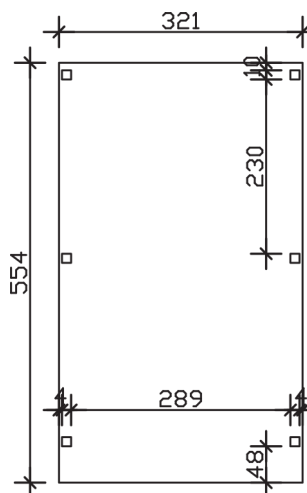

GRUNEWALD

Flachdach-Carport

GRUNEWALD
321 x 554 cm

Gestaltungsbeispiel

- Massive Konstruktion aus hochwertigem Leimholz (BSH-Fichte)
- Farblich behandelt in weiß
- Dachschalung mit EPDM-Folie
- Pfosten 12 x 12 cm

GRUNEWALD 321 x 554 cm

Datenblatt / Baubeschreibung

Material	Leimholz, Fichte
Farbbehandlung	Lasiert in Weiß
Pfostenstärke	12 x 12 cm
Aufstellbreite	321 cm
Aufstelltiefe	554 cm
Grundfläche	17,78 m ²
Umbauter Raum	42,15 m ³
Breite Sockelmaß	313 cm
Tiefe Sockelmaß	496 cm
Durchfahrtshöhe vorne	215 cm
Durchfahrtshöhe hinten	211 cm
Durchfahrtsbreite	289 cm
Firsthöhe	243 cm
Traufenhöhe	231 cm
Schneelast	1,00 kN/m ²
Dachform	Flachdach
Dachfläche	17,78 m ²
Dachneigung	1,2 °
Dacheindeckung	Dachschalung mit EPDM-Folie
Dachstärke	20 mm

Wasserablauf	nach hinten
Pfostenabstand Tiefe	230 cm
Pfostenanzahl	6
Oberfläche Holz	75,37 m ²
Im Lieferumfang enthalten	H-Pfostenanker zum Einbetonieren, Montagematerial, Aufbauanleitung
Anzahl Packstücke	2
Verpackungsgewicht gesamt	598 kg
Verpackungsmaße	Paket 1: 120 cm x 320 cm x 60 cm 541,0 kg Paket 2: 60 cm x 35 cm x 60 cm 57,0 kg
Artikelnummer	241019-11-35
EAN-Nummer	4018211038435
Garantie	5 Jahre gemäß unseren Garantiebedingungen

GRUNEWALD
321 x 554 cm

Ansicht
vorne

Schnitt

Grundriss

GRUNEWALD

321 x 554 cm

Schnitte und Ansichten Maßstab 1:100