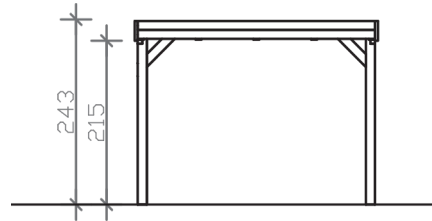

GRUNEWALD

Flachdach-Carport

GRUNEWALD
321 x 554 cm

Gestaltungsbeispiel

- Massive Konstruktion aus hochwertigem Leimholz (BSH-Fichte)
- Farblich behandelt in weiß
- Dachschalung mit EPDM-Folie
- Pfosten 12 x 12 cm

GRUNEWALD 321 x 554 cm

Datenblatt / Baubeschreibung

Material	Leimholz, Fichte
Farbbehandlung	Lasiert in Weiß
Pfostenstärke	12 x 12 cm
Aufstellbreite	321 cm
Aufstelltiefe	554 cm
Grundfläche	17,78 m ²
Umbauter Raum	42,15 m ³
Breite Sockelmaß	313 cm
Tiefe Sockelmaß	496 cm
Durchfahrtshöhe vorne	215 cm
Durchfahrtshöhe hinten	211 cm
Durchfahrtsbreite	289 cm
Firsthöhe	243 cm
Traufenhöhe	231 cm
Schneelast	1,00 kN/m ²
Dachform	Flachdach
Dachfläche	17,78 m ²
Dachneigung	1,2 °
Dacheindeckung	Dachschalung mit EPDM-Folie
Dachstärke	20 mm

Wasserablauf	nach hinten
Pfostenabstand Tiefe	230 cm
Pfostenanzahl	6
Oberfläche Holz	75,37 m ²
Im Lieferumfang enthalten	H-Pfostenanker zum Einbetonieren, Montagematerial, Aufbauanleitung
Anzahl Packstücke	2
Verpackungsgewicht gesamt	598 kg
Verpackungsmaße	Paket 1: 120 cm x 320 cm x 60 cm 541,0 kg Paket 2: 60 cm x 35 cm x 60 cm 57,0 kg
Artikelnummer	241019-11-35
EAN-Nummer	4018211038435
Garantie	5 Jahre gemäß unseren Garantiebedingungen

GRUNEWALD
321 x 554 cm

Ansicht
vorne

Schnitt

Grundriss

GRUNEWALD

321 x 554 cm

Schnitte und Ansichten Maßstab 1:100