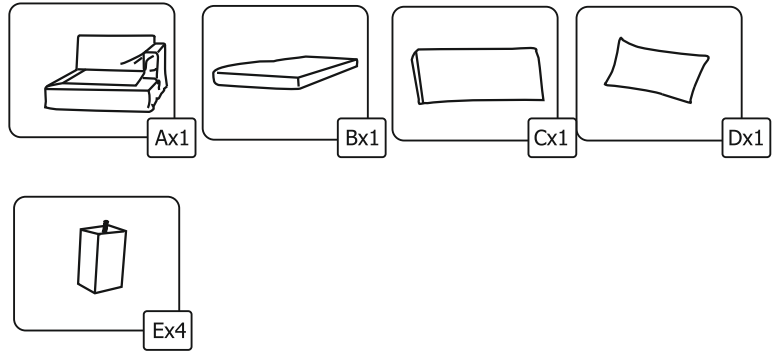

30 min

D Montageanleitung

FR Notice de montage

NL Handleiding voor de montage

CZ Montážní návod

HU Szerelési útmutató

TR Montaj talimatı

GB Assembly instructions

IT Istruzioni di montaggio

PL Instrukcja montażu

SK Návod na montáž

RO Instrucțiuni de montaj

RU Инструкция по монтажу

1