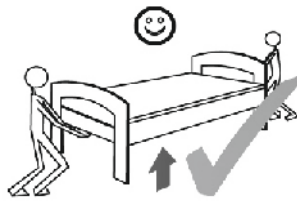

MAXIME

Recamiere rechts

30 min

D Montageanleitung

FR Notice de montage

NL Handleiding voor de montage

CZ Montážní návod

HU Szerelési útmutató

TR Montaj talimatı

GB Assembly instructions

IT Istruzioni di montaggio

PL Instrukcja montażu

SK Návod na montáž

RO Instrucțiuni de montaj

RU Инструкция по монтажу

1

2

3