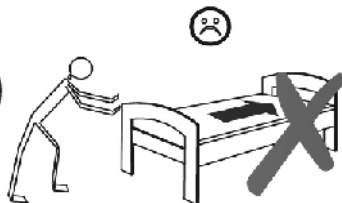

MAXIME

Recamiere rechts

30 min

D Montageanleitung

FR Notice de montage

NL Handleiding voor de montage

CZ Montážní návod

HU Szerelési útmutató

TR Montaj talimatı

GB Assembly instructions

IT Istruzioni di montaggio

PL Instrukcja montażu

SK Návod na montáž

RO Instrucțiuni de montaj

RU Инструкция по монтажу

1

2

3