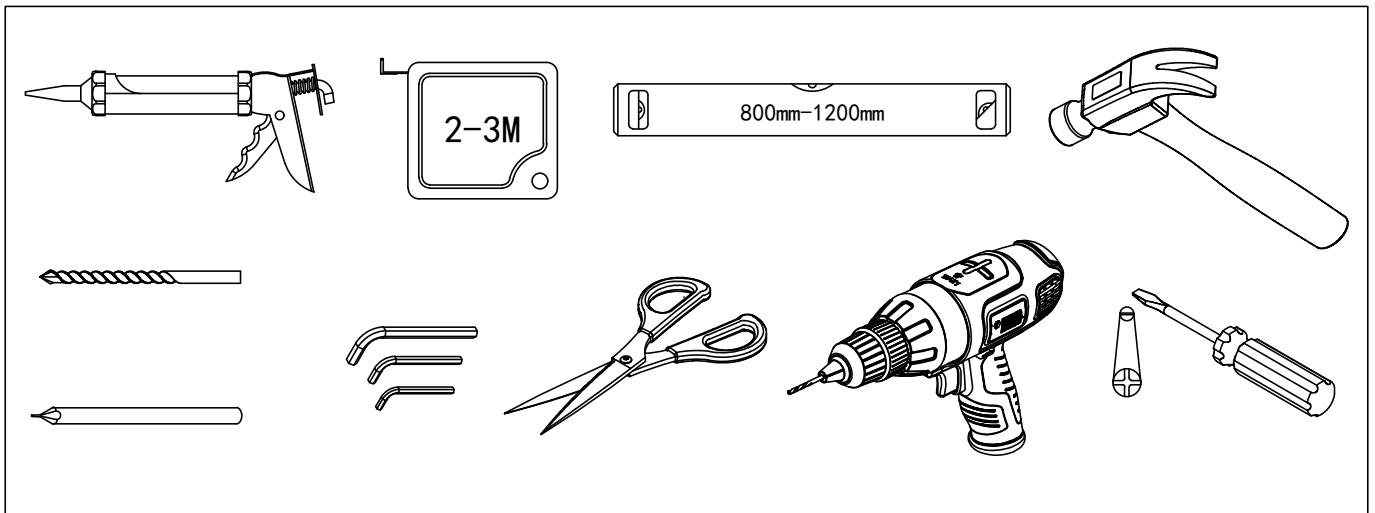

Duschkabine Ravenna 19 Tur

Lieferumfang

 01 X1	 02 030150036 X1	 03 020900030 X1	 04 030150038 X1
 05 030200646 X1	 06 030200647 X1	 07 X1	 08 020100308 X1
 09 020950056 X8	 10 030150006 X9	 11 030200607 X1	 12 030150031 X1
 13 021300044 X2	 14 X1	 15 021300045 X1	 16 021300048 X2
 17 X1	 18 021300047 X2	 19 1926mm 030200648 X1	 20 020400023 X1
 21 X1	 22 030150098 X1	 23 030950111 X3	

Ravenna19 Tür schwarz ①