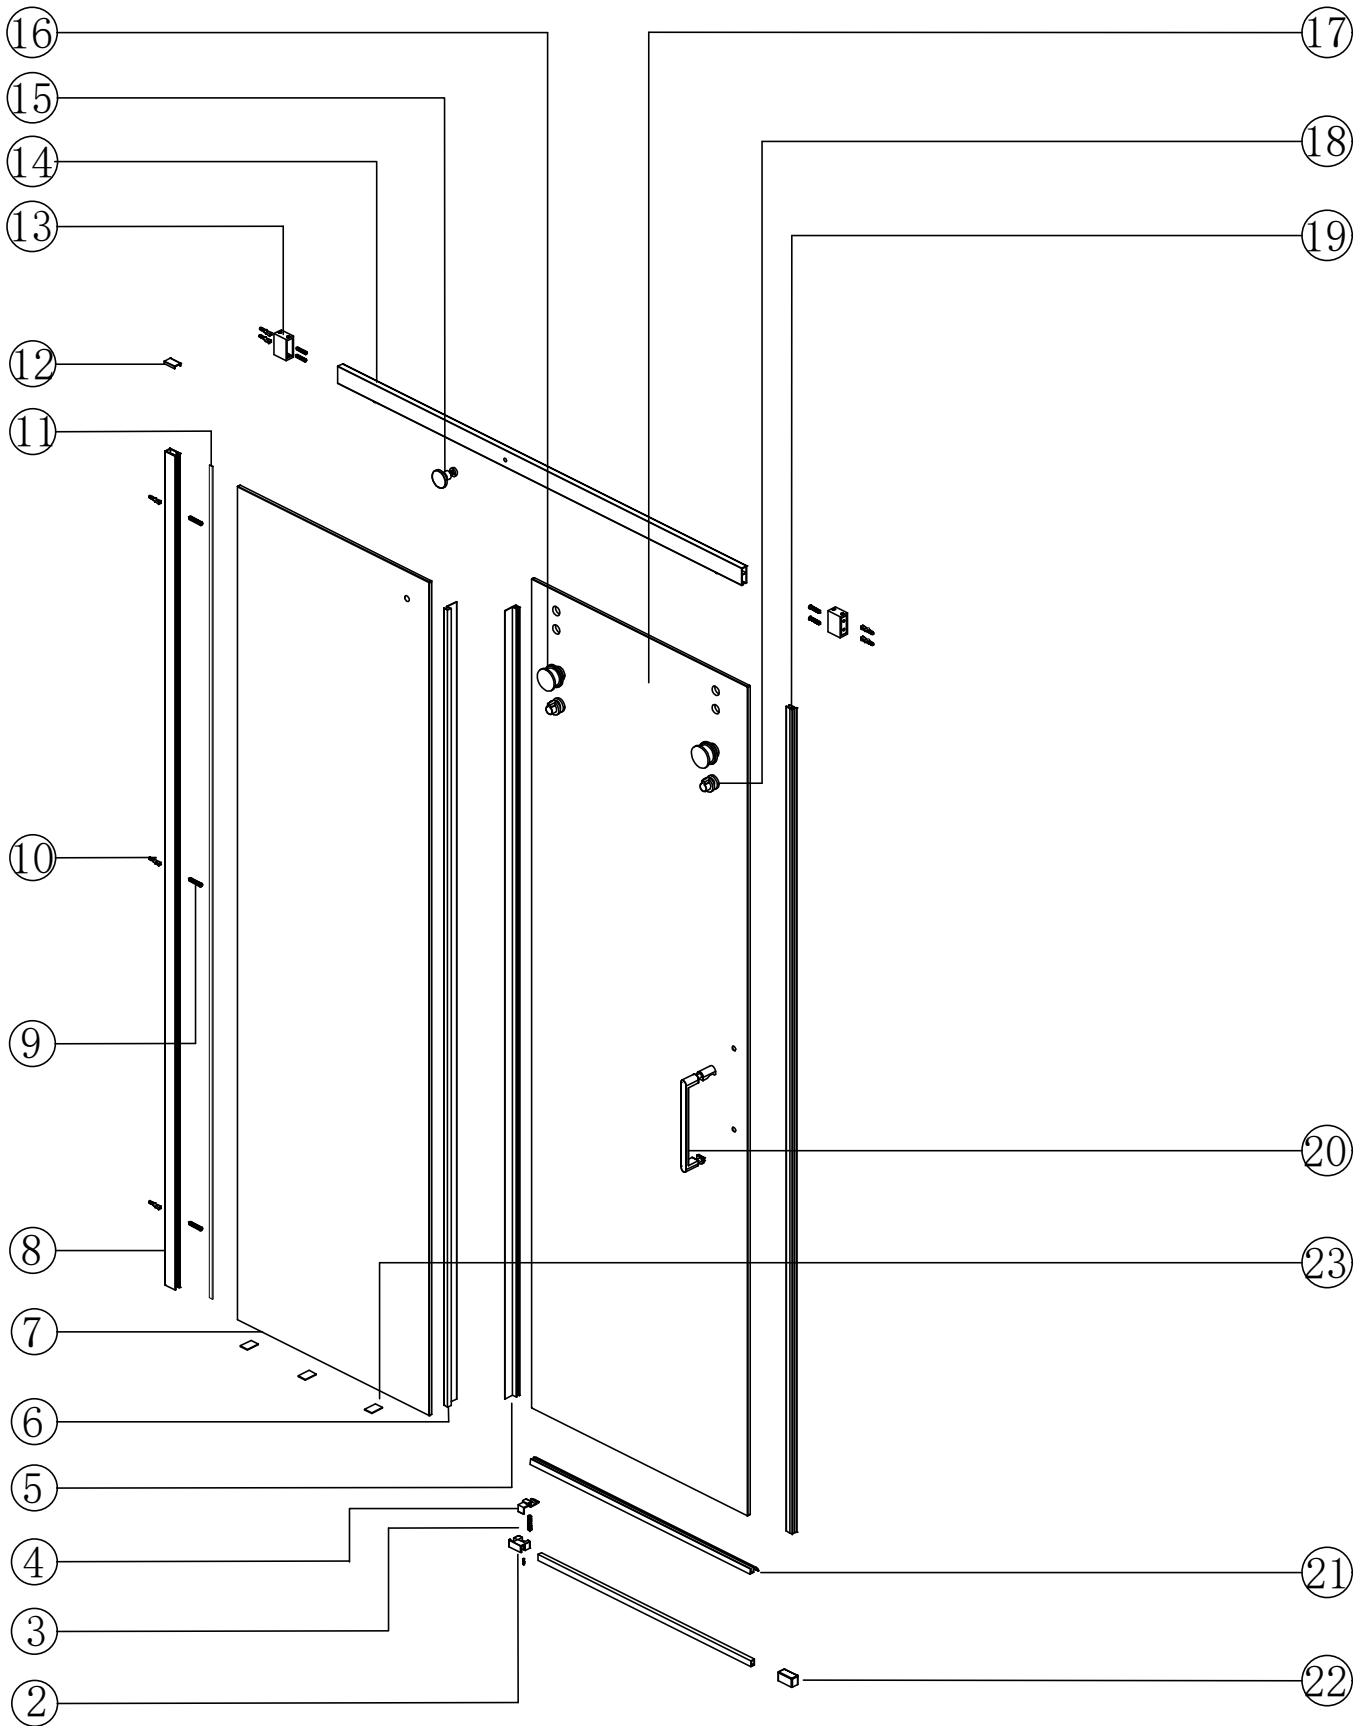

Duschkabine Ravenna 19 Tur

Lieferumfang

 01 X1	 02 030150036 X1	 03 020900030 X1	 04 030150038 X1
 05 030200646 X1	 06 030200647 X1	 07 X1	 08 020100308 X1
 09 020950056 X8	 10 030150006 X9	 11 030200607 X1	 12 030150031 X1
 13 021300044 X2	 14 X1	 15 021300045 X1	 16 021300048 X2
 17 X1	 18 021300047 X2	 19 1926mm 030200648 X1	 20 020400023 X1
 21 X1	 22 030150098 X1	 23 030950111 X3	

Ravenna19 Tür schwarz ①