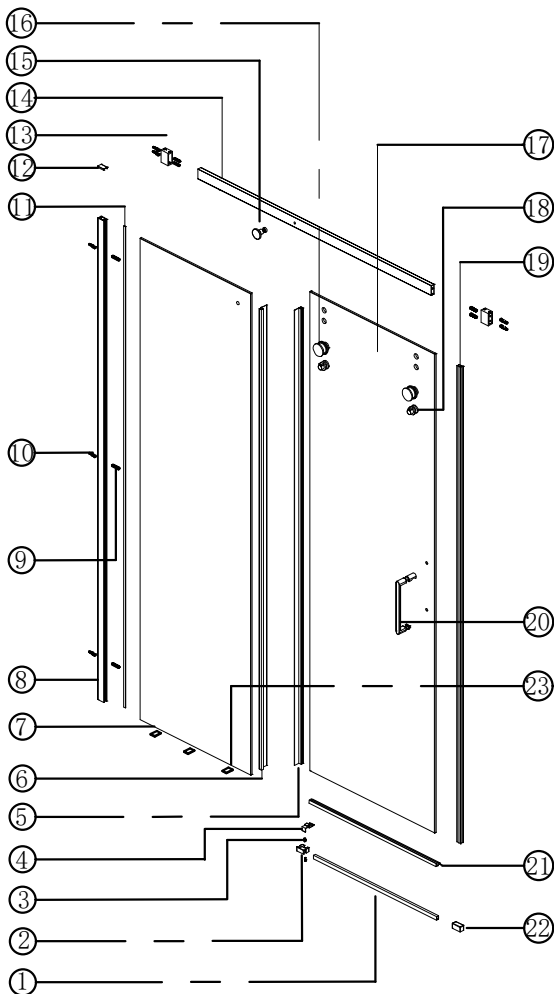

Duschkabine Ravenna 19 Tur

Lieferumfang

 01 X1	 02 030150036 X1	 03 020900030 X1	 04 030150038 X1
 05 030200646 X1	 06 030200647 X1	 07 X1	 08 020100308 X1
 09 020950056 X8	 10 030150006 X9	 11 030200607 X1	 12 030150031 X1
 13 021300044 X2	 14 X1	 15 021300045 X1	 16 021300048 X2
 17 X1	 18 021300047 X2	 19 1926mm 030200648 X1	 20 020400023 X1
 21 X1	 22 030150098 X1	 23 030950111 X3	

Ravenna19 Tür schwarz ①