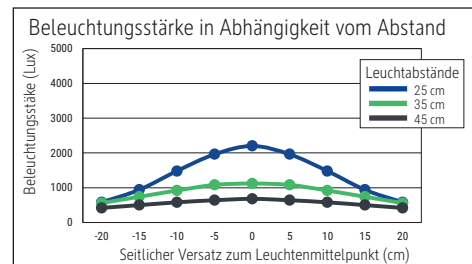

LED-Tischleuchte MAULpirro, dimmbar

- **Dimmbare LED-Leuchte für Preisbewusste**
- **Mit Flexbereich zur exakten Einstellung des Leuchtwinkels**
- **Dezent: Schlichtes Design, fügt sich harmonisch in jede Umgebung ein**
- **Extrem sparsam: Moderne LED-Technik**
- **4-Stufen-Dimmer**
- **Technisches Sicherheitskonzept Made by MAUL**
- Praktisch: Diffusor für geringen Schattenwurf
- Austausch Lichtquelle und Betriebsgerät möglich
- Verpackung recycelbar