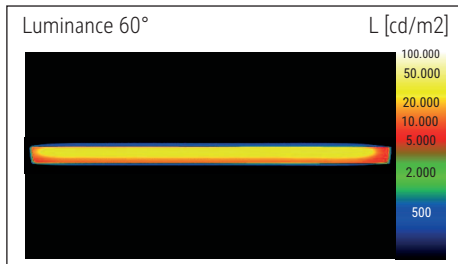

LED desk lamp MAULpirro, dimmable

- **Affordable, dimmable LED lamp**
- **Flex area for the precise adjustment of the light angle**
- **Muted: Understated design, harmoniously fits into any space**
- **Extremely economical: Latest LED technology**
- **4-level dimmer**
- **Technical safety concept Made by MAUL**
- Convenient: Diffuser for reduction of shades
- Light source and operating device replaceable
- Recyclable packaging