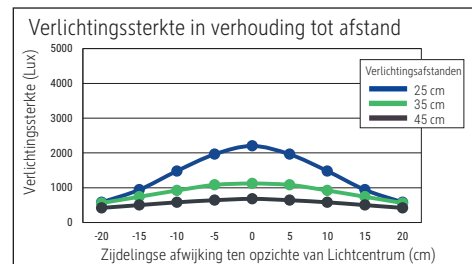

Bureaulamp MAULpirro LED, dimbaar

- **Dimbare LED-lamp met een sterke prijsstelling**
- **U heeft de keuze uit een tafel-, klem- en staand model (Art.-Nr. 823 48)**
- **Met flexibel bereik zodat de lichthoek exact ingesteld kan worden**
- **Eenvoudig maar stijlvol design, zorgt voor een harmonieuze uitstraling in elke ruimte**
- **Zeer zuinig door de moderne LED-techniek**
- **Technisch beveiligingsconcept, made by MAUL**
- 4-fasen dimbaar
- Diffusor zorgt voor minder schaduwwerking
- Vervanging van lichtbron en voorschakelapparatuur mogelijk
- Recyclebare verpakking