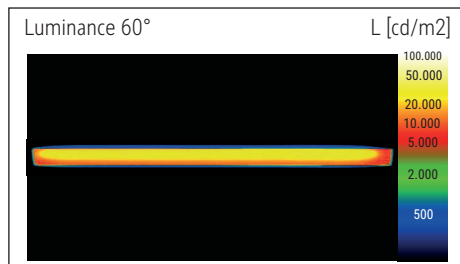

Luminaire de bureau LED MAULpirro, réglable

- **Luminaire LED réglable au prix attrayant**
- **Avec partie flexible pour régler précisément l'angle d'éclairage**
- **Sobre : design épuré, s'intègre harmonieusement dans tous les environnements**
- **Extrêmement économique : technologie LED moderne**
- **Réglage de la luminosité sur 4 niveaux**
- **Concept technique de sécurité signé MAUL**
- Agréable : diffuseur pour réduire les ombres
- Source lumineuse et appareil de commande remplaçables
- Emballage recyclable