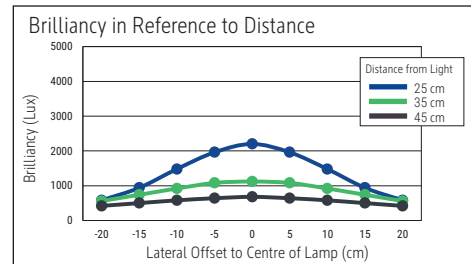

LED desk lamp MAULpirro, dimmable

- **Affordable, dimmable LED lamp**
- **Flex area for the precise adjustment of the light angle**
- **Muted: Understated design, harmoniously fits into any space**
- **Extremely economical: Latest LED technology**
- **4-level dimmer**
- **Technical safety concept Made by MAUL**
- Convenient: Diffuser for reduction of shades
- Light source and operating device replaceable
- Recyclable packaging