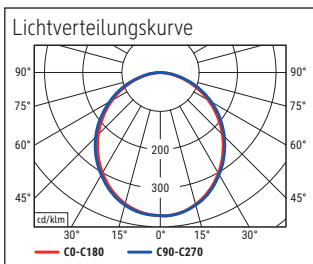

LED-Tischleuchte MAULpirro, dimmbar

- **Dimmbare LED-Leuchte für Preisbewusste**
- **Mit Flexbereich zur exakten Einstellung des Leuchtwinkels**
- **Dezent: Schlichtes Design, fügt sich harmonisch in jede Umgebung ein**
- **Extrem sparsam: Moderne LED-Technik**
- **4-Stufen-Dimmer**
- **Technisches Sicherheitskonzept Made by MAUL**
- Praktisch: Diffusor für geringen Schattenwurf
- Austausch Lichtquelle und Betriebsgerät möglich
- Verpackung recycelbar