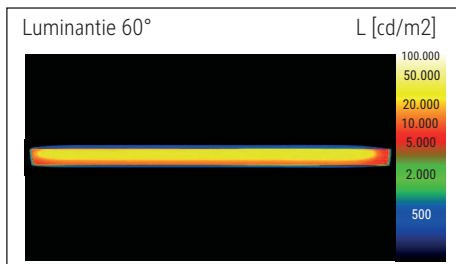

Bureaulamp MAULpirro LED, dimbaar

- **Dimbare LED-lamp met een sterke prijsstelling**
- **U heeft de keuze uit een tafel-, klem- en staand model (Art.-Nr. 823 48)**
- **Met flexibel bereik zodat de lichthoek exact ingesteld kan worden**
- **Eenvoudig maar stijlvol design, zorgt voor een harmonieuze uitstraling in elke ruimte**
- **Zeer zuinig door de moderne LED-techniek**
- **Technisch beveiligingsconcept, made by MAUL**
- 4-fasen dimbaar
- Diffusor zorgt voor minder schaduwwerking
- Vervanging van lichtbron en voorschakelapparatuur mogelijk
- Recyclebare verpakking