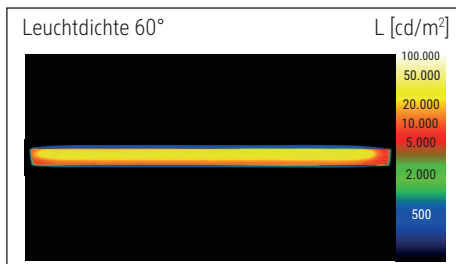

LED-Tischleuchte MAULpirro, dimmbar

- **Dimmbare LED-Leuchte für Preisbewusste**
- **Mit Flexbereich zur exakten Einstellung des Leuchtwinkels**
- **Dezent: Schlichtes Design, fügt sich harmonisch in jede Umgebung ein**
- **Extrem sparsam: Moderne LED-Technik**
- **4-Stufen-Dimmer**
- **Technisches Sicherheitskonzept Made by MAUL**
- Praktisch: Diffusor für geringen Schattenwurf
- Austausch Lichtquelle und Betriebsgerät möglich
- Verpackung recycelbar