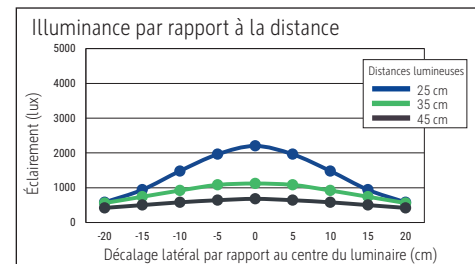

Luminaire de bureau LED MAULpirro, réglable

- **Luminaire LED réglable au prix attrayant**
- **Avec partie flexible pour régler précisément l'angle d'éclairage**
- **Sobre : design épuré, s'intègre harmonieusement dans tous les environnements**
- **Extrêmement économique : technologie LED moderne**
- **Réglage de la luminosité sur 4 niveaux**
- **Concept technique de sécurité signé MAUL**
- Agréable : diffuseur pour réduire les ombres
- Source lumineuse et appareil de commande remplaçables
- Emballage recyclable