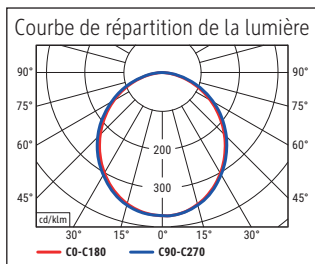

Luminaire de bureau LED MAULpirro, réglable

- **Luminaire LED réglable au prix attrayant**
- **Avec partie flexible pour régler précisément l'angle d'éclairage**
- **Sobre : design épuré, s'intègre harmonieusement dans tous les environnements**
- **Extrêmement économique : technologie LED moderne**
- **Réglage de la luminosité sur 4 niveaux**
- **Concept technique de sécurité signé MAUL**
- Agréable : diffuseur pour réduire les ombres
- Source lumineuse et appareil de commande remplaçables
- Emballage recyclable