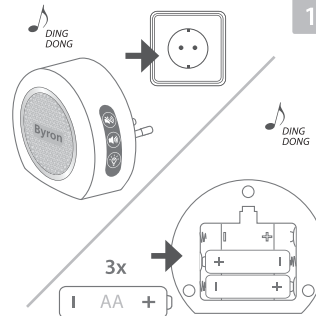

PAIRING MULTIPLE CHIMES | KOPPELN MEHRERER KLINGELN | JUMELAGE DE PLUSIEURS CARILLONS | MEERDERE DEURBELLEN KOPPELEN | ACCOPIAMENTO MULTIPO | EMPAREJANDO MÚLTIPLES TIMBRES

1x

DBY
COMBIE

1x

DBY
COMBIE

6x

∞
unlimited

1