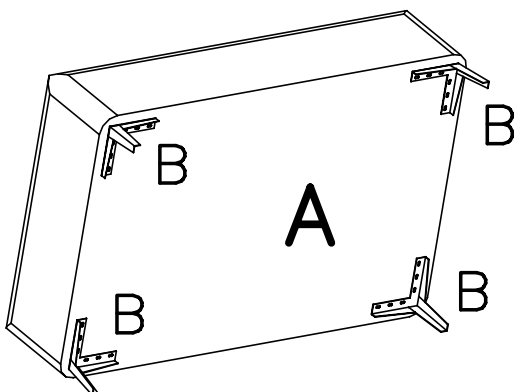

# CHELSEA HOCKER 80x120

- (D) Montageanleitung
- (NL) Handleiding voor de montage
- (TR) Montaj talimati
- (F) Notice de montage
- (CZ) Montážní návod
- (GB) Assembly instructions
- (HU) Szerelési útmutató
- (PL) Instrukcja montażu
- (RU) Инструкция по монтажу
- (IT) Istruzioni di montaggio
- (SK) Návod na montáž
- (RO) Instrucțiuni de montaj