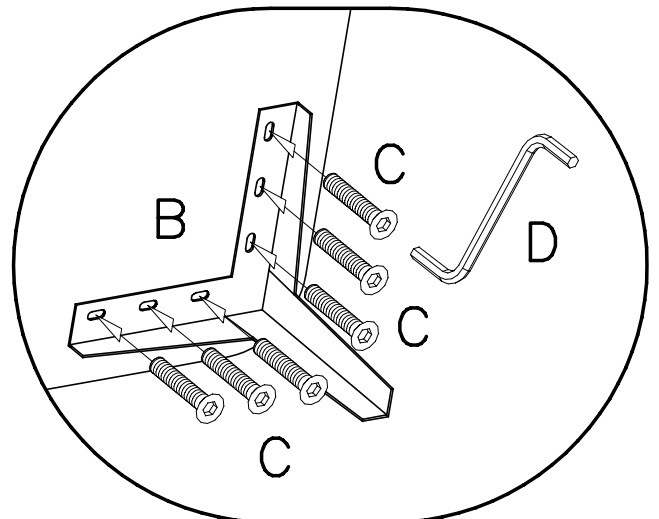

# CHELSEA HOCKER 80x120

- (D) Montageanleitung
- (NL) Handleiding voor de montage
- (TR) Montaj talimati
- (F) Notice de montage
- (CZ) Montážní návod
- (GB) Assembly instructions
- (HU) Szerelési útmutató
- (PL) Instrukcja montażu
- (RU) Инструкция по монтажу
- (IT) Istruzioni di montaggio
- (SK) Návod na montáž
- (RO) Instrucțiuni de montaj