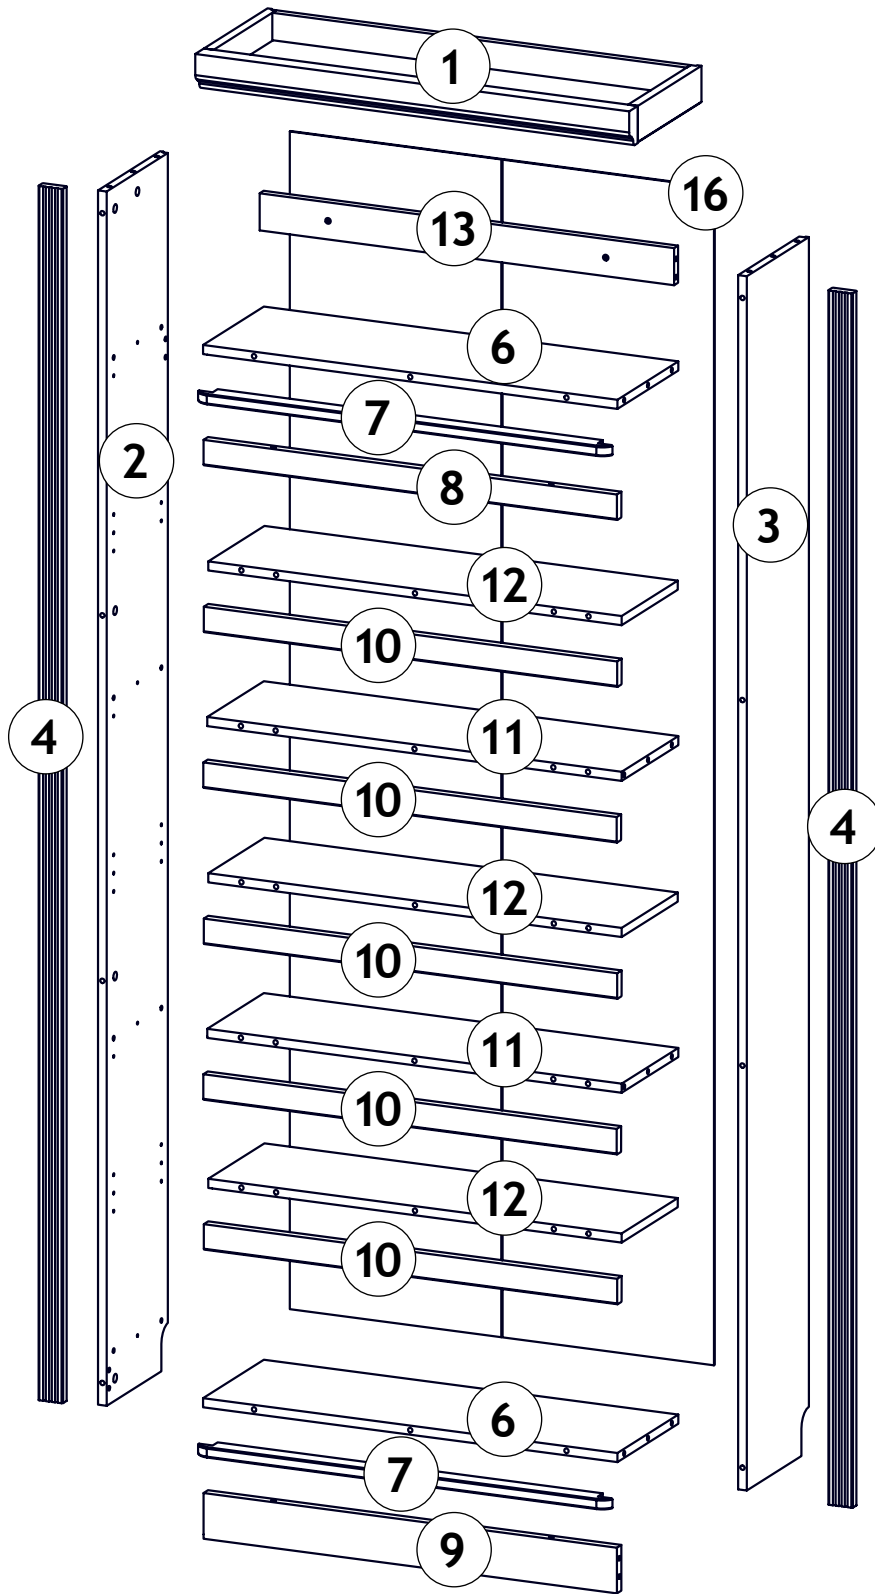

Teil Nr. Pièces Nr. Pieces No. Часть Ном. Kawalek Nr. Parça No Kusù Nr. Kusov Nr. Pezzi Nr. Nr piese. Darab száma. Stukken Nr. Kārtas nr.	Anzahl Quantité Quantity Количество Ilość Miktar Množství Množstvo Quantità Cantitatea Mennyiség Hoeveelheid Skaitis	Kasten Nr. Colli Nr. Colli No. Коробка Ном. Polu Nr. Kutusu Nr. Kolonka Č. Počet balení Colli Nr. Nu pachete Colli száma. Colli Nr. Kastes nr.	Maß, mm Dimensions, mm Dimensions, mm Размеры, mm Wymiary, mm Boyutlar, mm Rozměry, mm Rozmery, mm Dimensioni, mm Dimensiuni, mm Méretek, mm Afmetingen, mm Izmēri, mm	
1	1	1/2	800 x 291 x 35	
2	1	2/2	2126 x 250 x 16	
3	1	2/2	2126 x 250 x 16	
4	2	2/2	2126 x 45 x 18	
6	2	1/2	764 x 245 x 16	
7	2	1/2	764 x 35 x 18	
8	1	1/2	762 x 45 x 18	
9	1	1/2	762 x 80 x 18	
10	5	1/2	762 x 45 x 18	
11	2	1/2	764 x 228 x 16	
12	3	1/2	762 x 226 x 16	
13	1	1/2	764 x 65 x 16	
16	1	2/2	2062 x 780 x 3	

12221