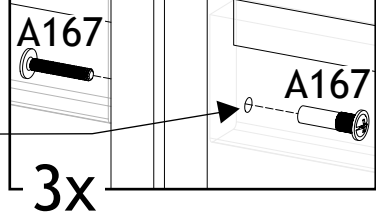

3x

15-15

12221