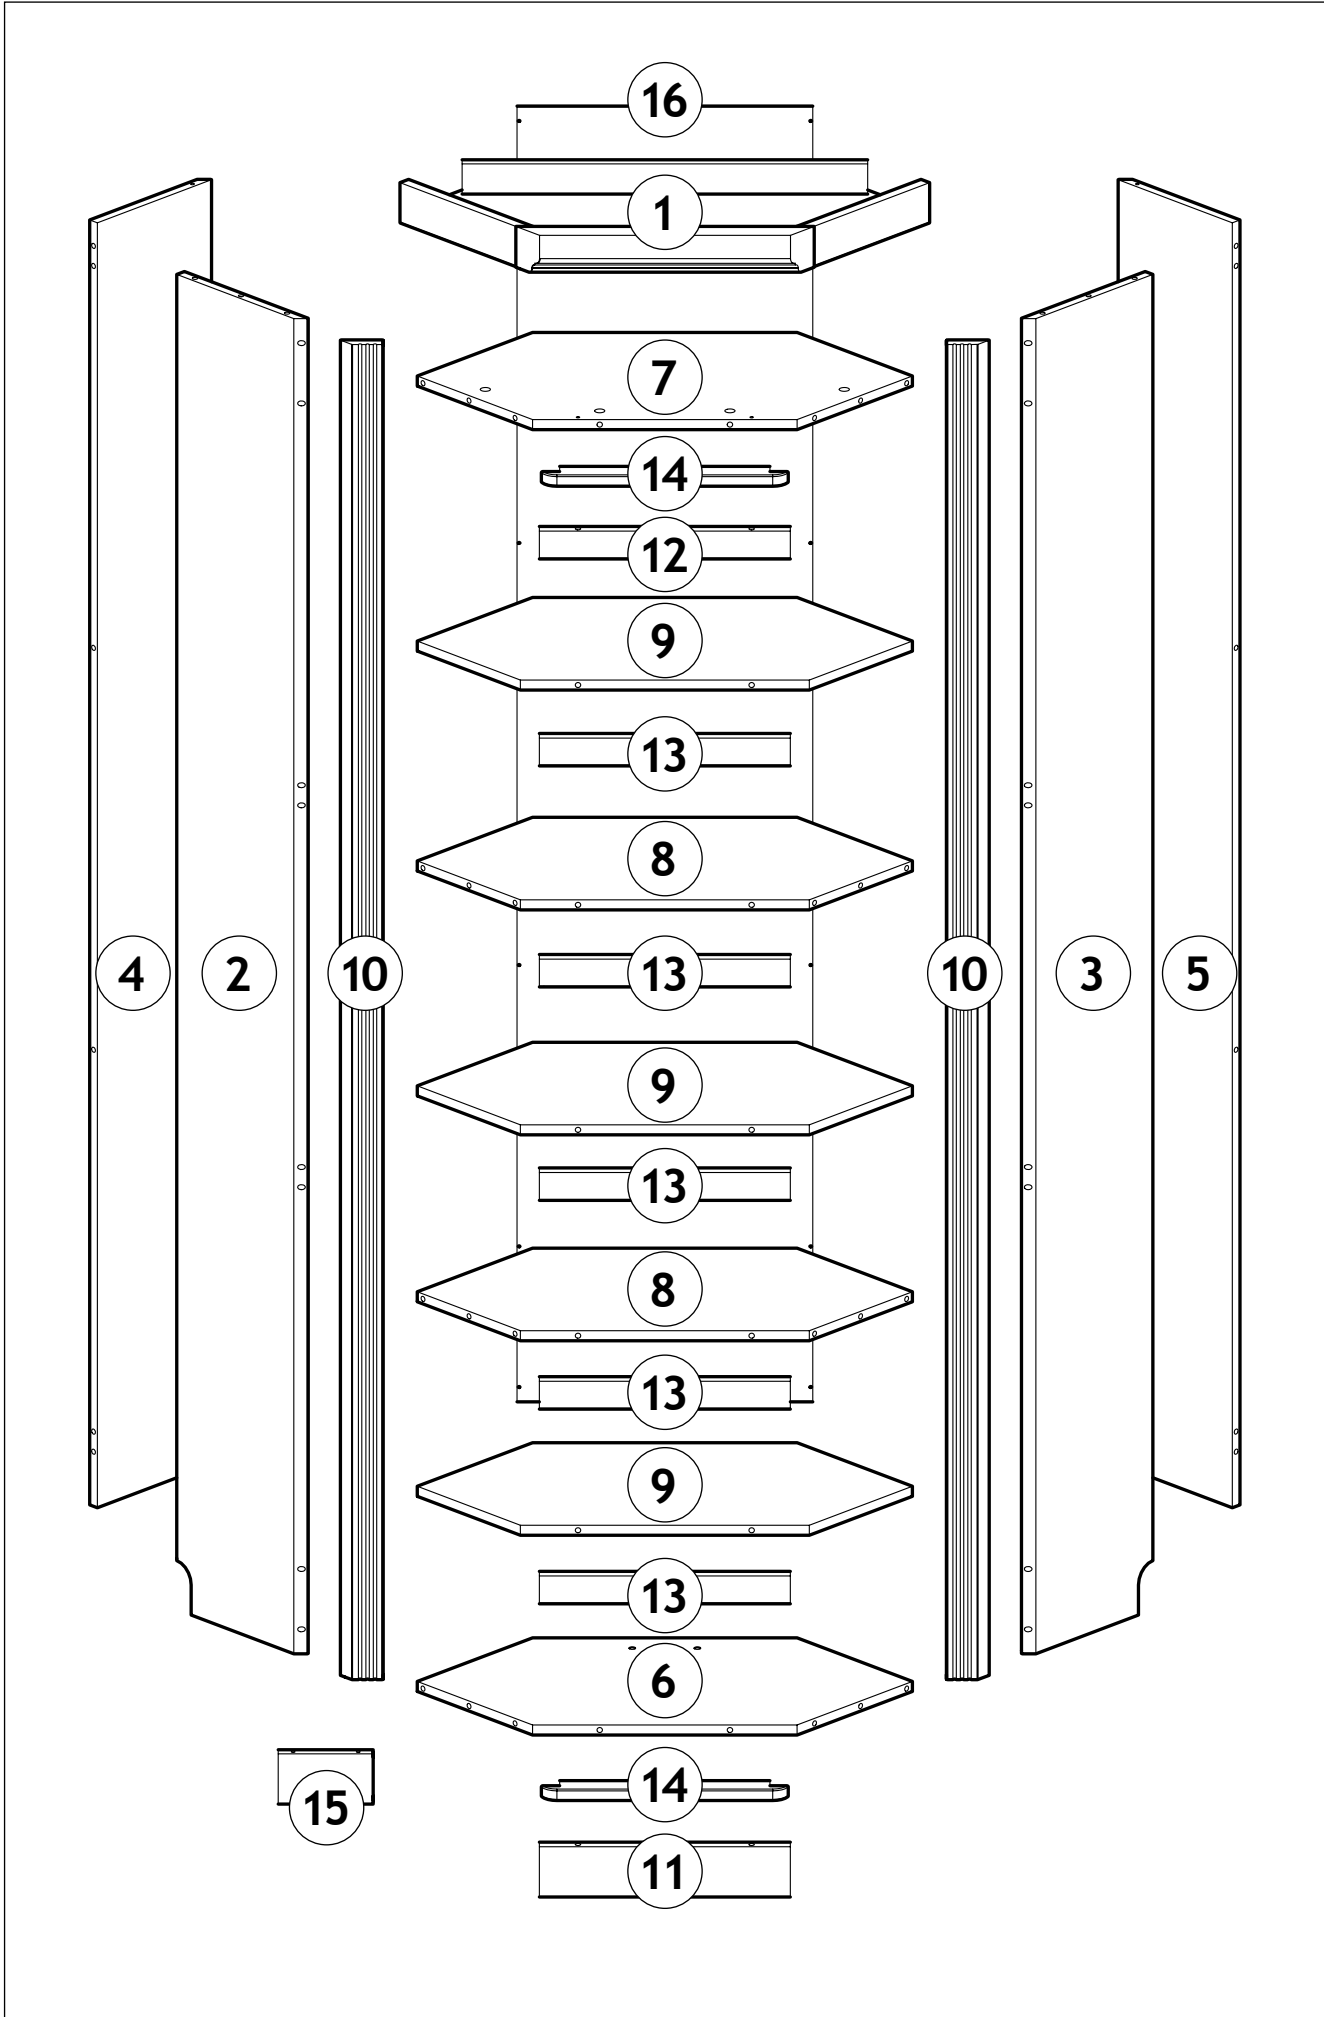

Teil Nr. Pièces Nr. Pieces No. Часть Ном. Kawalek Nr. Parça No Kusù Nr. Kusov Nr. Pezzi Nr. Nr piese. Darab száma. Stukken Nr. Kārtas nr.	Anzahl Quantité Quantity Количество Ilość Miktar Množství Množstvo Quantità Cantitatea Mennyiség Hoeveelheid Skaitis	Kasten Nr. Colli Nr. Colli No. Коробка Ном. Polu Nr. Kutusu Nr. Kolonka Č. Počet balení Colli Nr. Nu pachete Colli száma. Colli Nr. Kastes nr.	Maß, mm Dimensions, mm Dimensions, mm Размеры, mm Wymiary, mm Boyutlar, mm Rozměry, mm Rozmery, mm Dimensioni, mm Dimensiuni, mm Méterek, mm Afmetingen, mm Izmēri, mm	
1	1	1/2	781 x 376 x 65	
2	1	2/2	2126 x 258 x 16	
3	1	2/2	2126 x 258 x 16	
4	1	2/2	2046 x 238 x 16	
5	1	2/2	2046 x 238 x 16	
6	1	1/2	730 x 340 x 16	
7	1	1/2	730 x 340 x 16	
8	2	1/2	730 x 322 x 16	
9	3	1/2	730 x 322 x 16	
10	2	2/2	2126 x 63 x 18	
11	1	1/2	370 x 80 x 18	
12	1	1/2	370 x 45 x 18	
13	5	1/2	370 x 45 x 18	
14	2	1/2	364 x 35 x 18	
15	1	1/2	140 x 80 x 16	
16	1	2/2	2062 x 436 x 3	

12225