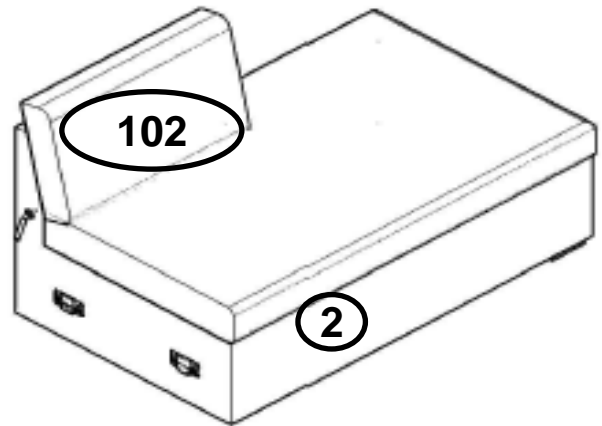

**Service • Usługa • Обслуживание • Servizio • Un service
Serviciu • Služba • Servis • Szolgáltatás**

Name • Nom • Nome • Naam
• Nazwa • Název • Názov
• Név • Nume • Isim
• Название

CITRY

• Nr • No • N° • Номер • C • Sz

46988350, 40828460, 97154220, 15460137, 22762632, 27970232,
88917140, 38867748