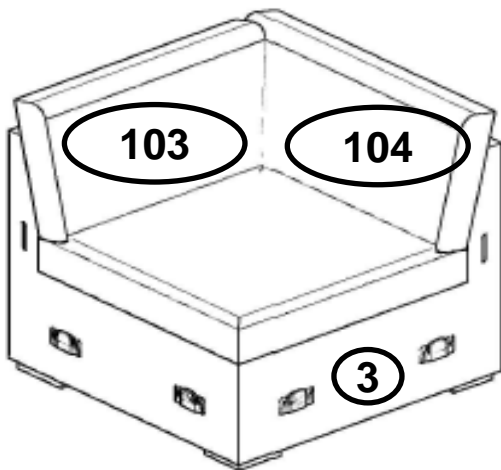

**Service • Usługa • Обслуживание • Servizio • Un service
Serviciu • Služba • Servis • Szolgáltatás**

Name • Nom • Nome • Naam
• Nazwa • Název • Názov
• Név • Nume • Isim
• Название

CITRY

• Nr • No • N° • Номер • C • Sz

46988350, 40828460, 97154220, 15460137, 22762632, 27970232,
88917140, 38867748