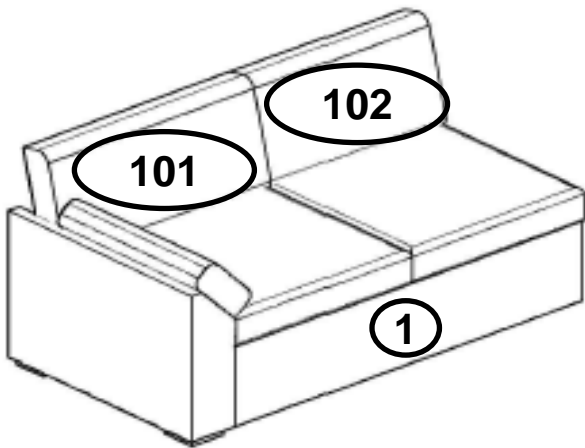

**Service • Usługa • Обслуживание • Servizio • Un service
Serviciu • Služba • Servis • Szolgáltatás**

Name • Nom • Nome • Naam
• Nazwa • Název • Názov
• Név • Nume • Isim
• Название

CITRY

• Nr • No • N° • Номер • C • Sz

46988350, 40828460, 97154220, 15460137, 22762632, 27970232,
88917140, 38867748