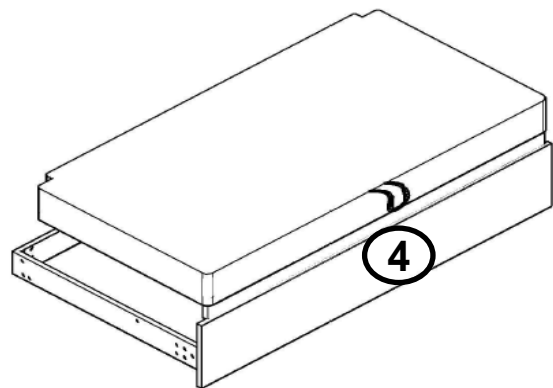

**Service • Usługa • Обслуживание • Servizio • Un service
Serviciu • Služba • Servis • Szolgáltatás**

Name • Nom • Nome • Naam
• Nazwa • Název • Názov
• Név • Nume • Isim
• Название

CITRY

• Nr • No • N° • Номер • C • Sz

46988350, 40828460, 97154220, 15460137, 22762632, 27970232,
88917140, 38867748