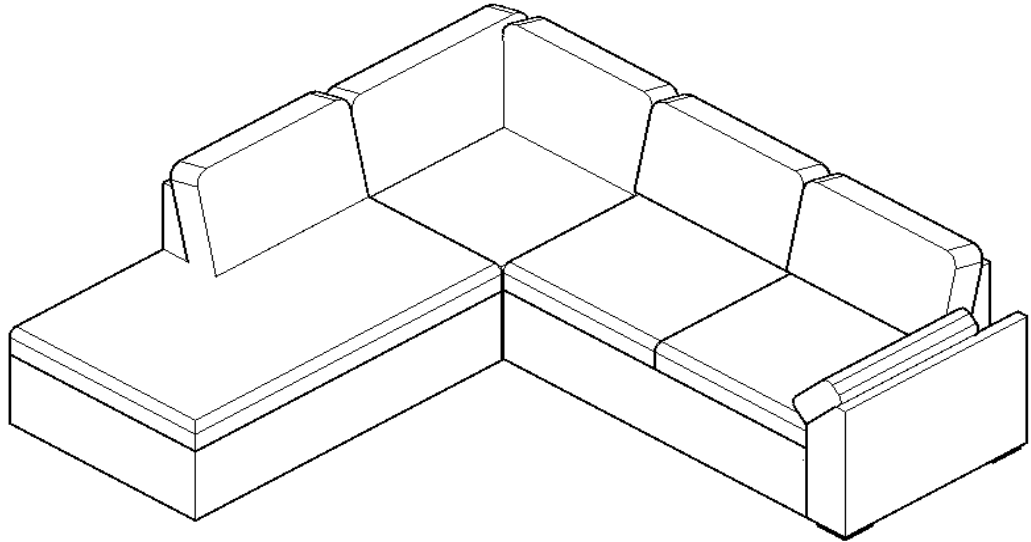

Art. No. 46988350, 40828460, 97154220, 15460137, 22762632, 27970232,
88917140, 38867748

CITRY

open corner

- | | | | |
|-----------|------------------------------------|-----------|--------------------------------|
| D | Montageanleitung | GB | Assembly instructions |
| FR | Notice de montage | IT | Istruzioni di montaggio |
| NL | Handleiding voor de montage | PL | Instrukcja montażu |
| CZ | Montážní návod | SK | Návod na montáž |
| HU | Szerelési útmutató | RO | Instrucțiuni de montaj |
| TR | Montaj talimatı | RU | Инструкция по монтажу |