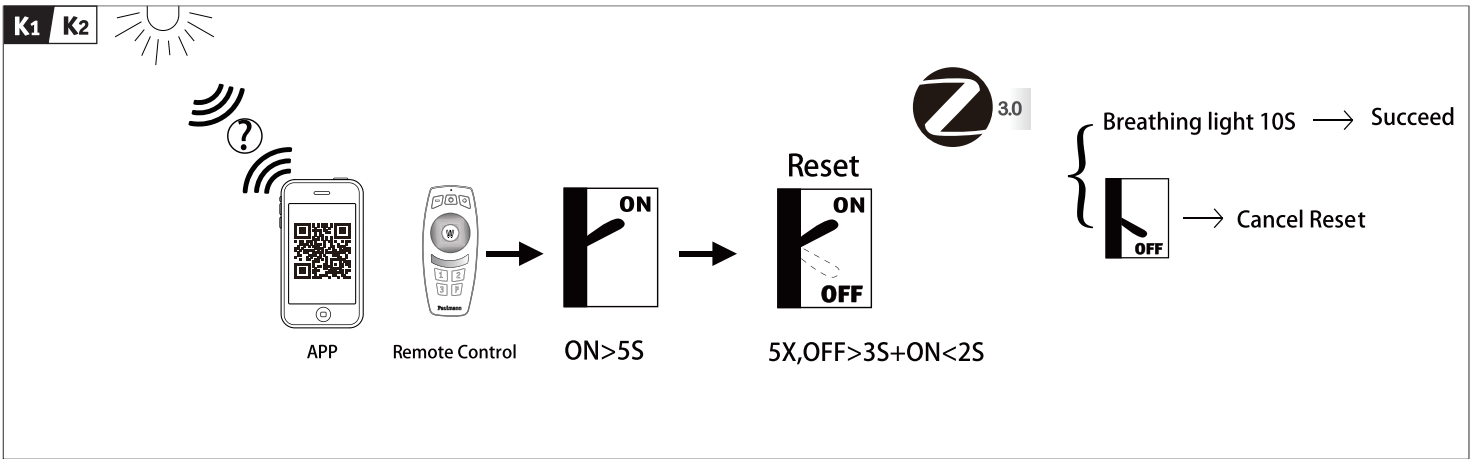

3x

1x

1x

incl.

<p>L </p> <p>FREE App</p> <p> Download App for extended functions https://www.paulmann.com/zb</p>	<p>Not incl. Smart Device</p> <p>.ipad .iphone 4s Higher .Android 4.4 Higher</p>	<p>Not incl. Gateway</p> <p> Paulmann Art.-Nr:500.66 Art.-Nr:500.88</p>	<p>Not incl. Remote Control</p> <p> Paulmann Art.-Nr.500.67</p>
---	---	--	--