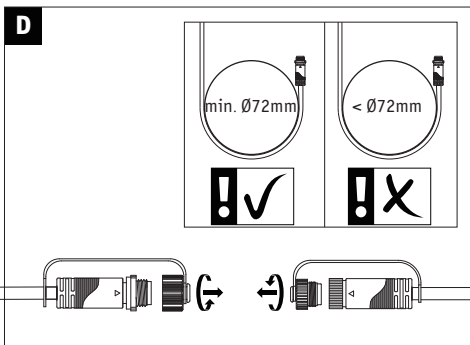

Paulmann

IP65

Info

www.paulmann.com

Paulmann Licht GmbH
Quezinger Feld 2
31832 Springe
Germany

www.paulmann.com

Art.-Nr.: 942.83
942.84

PH05/19

942.83

1x

1x

1x

incl.

942.84

3x

3x

3x

1x

1x

incl.