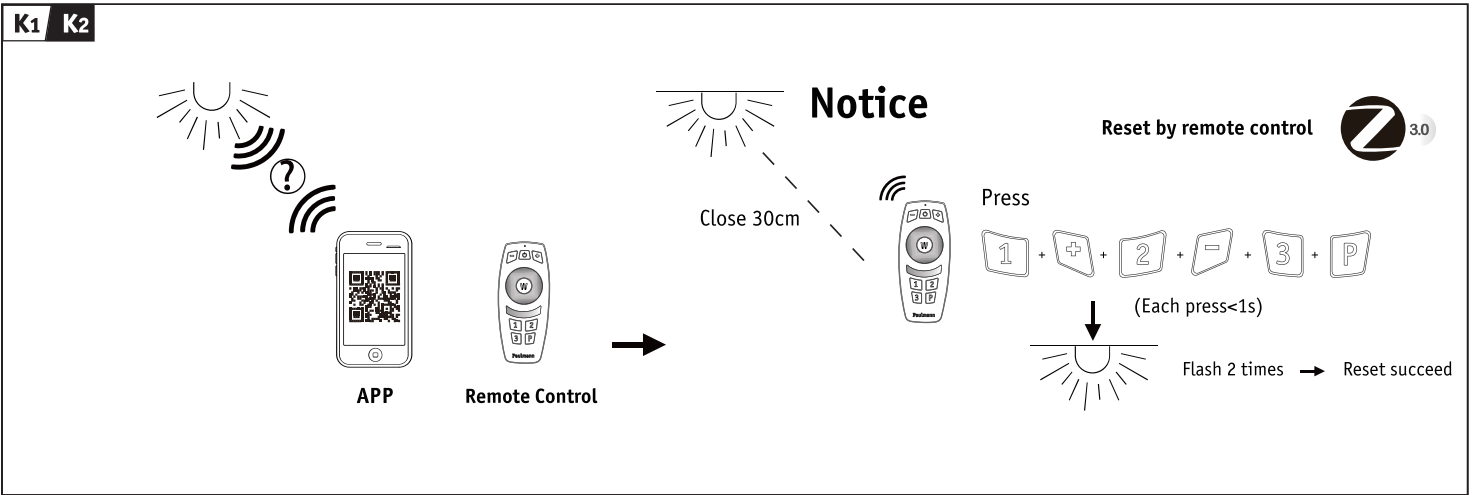

3x

1x

1x

incl.

<p>L </p> <p>FREE App</p> <p> Download App for extended functions https://www.paulmann.com/zb</p>	<p>Not incl. Smart Device</p> <p>.ipad .iphone 4s Higher .Android 4.4 Higher</p>	<p>Not incl. Gateway</p> <p> Paulmann Art.-Nr:500.66 Art.-Nr:500.88</p>	<p>Not incl. Remote Control</p> <p> Paulmann Art.-Nr.500.67</p>
---	---	--	--

NO

Doesn't apply for the geographical area within a radius of 20km from the centre on "Ny Alesund"

Hiermit erklärt Paulmann Licht, dass der Funkanlagentyp Art.-Nr.: 942.83/942.84 der Richtlinie 2014/53/EU entspricht. Der vollständige Text der EU-Konformitätserklärung ist unter der folgenden Internetadresse verfügbar: www.paulmann.com/ce
 Funk-Frequenz :2.4GHz -2.4835GHz
 Abgestrahlte Energie :10mW