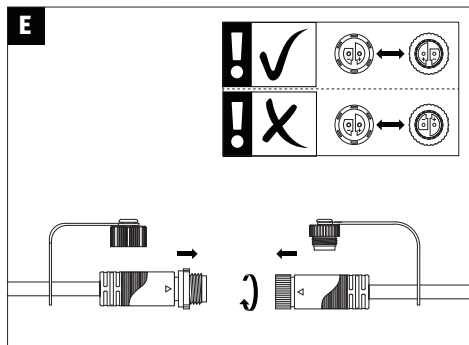

Paulmann

IP65

Info

www.paulmann.com

Paulmann Licht GmbH
Quezinger Feld 2
31832 Springe
Germany

www.paulmann.com

Art.-Nr.: 942.83
942.84

PH05/19

942.83

1x

1x

1x

incl.

942.84

3x

3x

3x

1x

1x

incl.