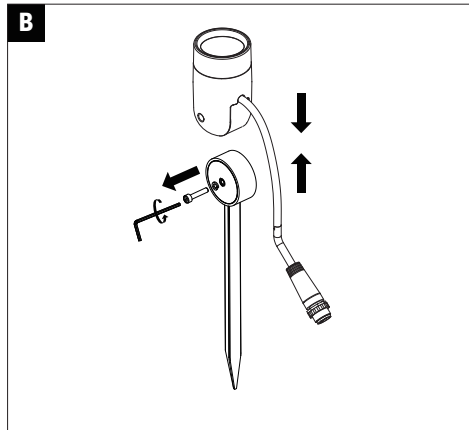

Paulmann

IP65

Info

www.paulmann.com

Paulmann Licht GmbH
Quezinger Feld 2
31832 Springe
Germany

www.paulmann.com

Art.-Nr.: 942.83
942.84

PH05/19

942.83

1x

1x

1x

incl.

942.84

3x

3x

3x

1x

1x

incl.