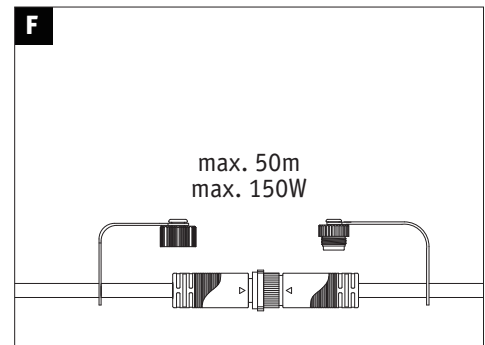

Paulmann

IP65

Info

www.paulmann.com

Paulmann Licht GmbH
Quezinger Feld 2
31832 Springe
Germany

www.paulmann.com

Art.-Nr.: 942.83
942.84

PH05/19

942.83

1x

1x

1x

incl.

942.84

3x

3x

3x

1x

1x

incl.