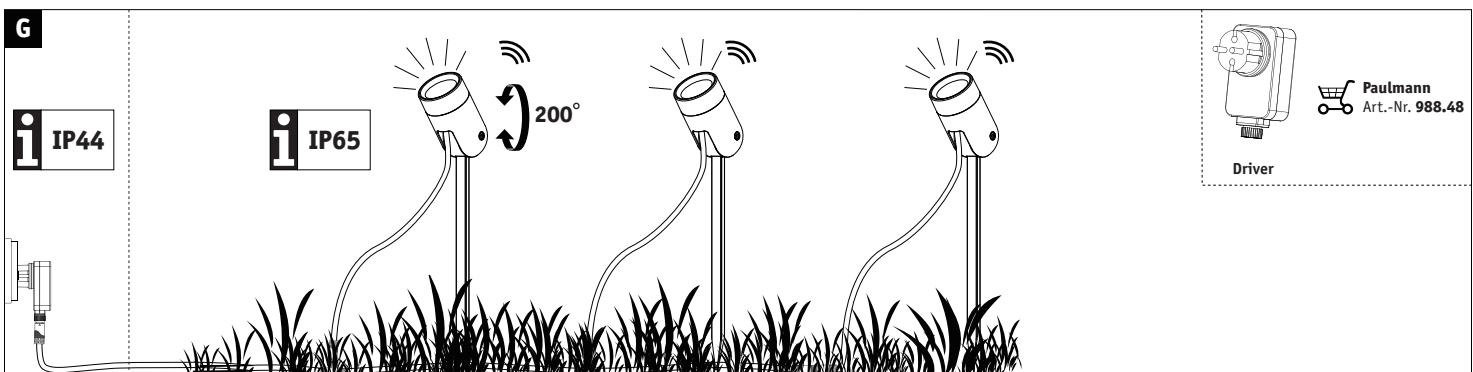

Paulmann

IP65

Info

www.paulmann.com

Paulmann Licht GmbH
Quezinger Feld 2
31832 Springe
Germany

www.paulmann.com

Art.-Nr.: 942.83
942.84

PH05/19

942.83

1x

1x

1x

incl.

942.84

3x

3x

3x

1x

1x

incl.