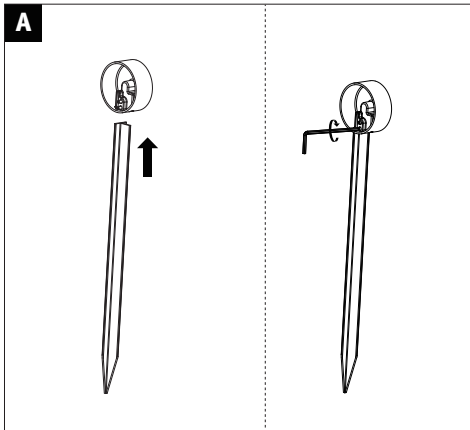

Paulmann

IP65

Info

www.paulmann.com

Paulmann Licht GmbH
Quezinger Feld 2
31832 Springe
Germany

www.paulmann.com

Art.-Nr.: 942.83
942.84

PH05/19

942.83

1x

1x

1x

incl.

942.84

3x

3x

3x

1x

1x

incl.