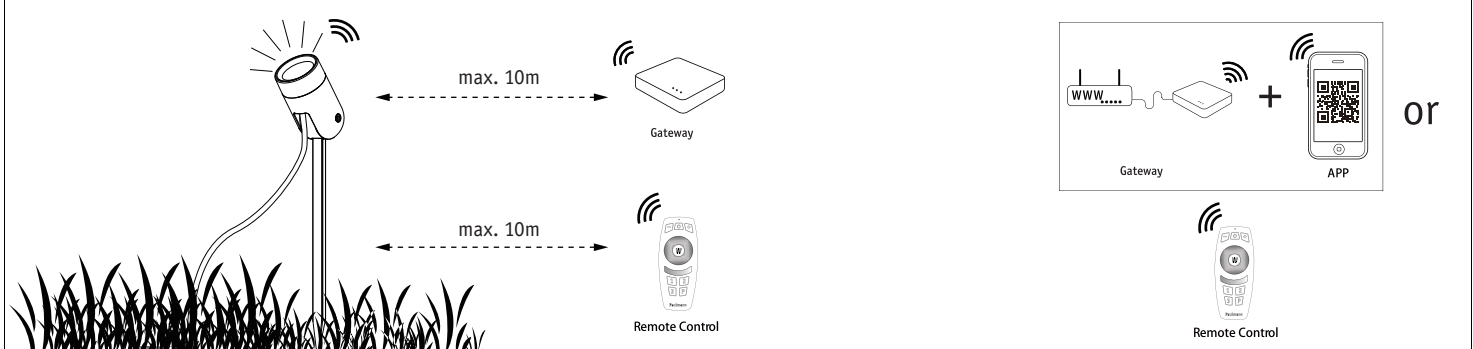

3x

1x

1x

incl.

<p>L </p> <p>FREE App</p> <p> Download App for extended functions https://www.paulmann.com/zb</p>	<p>Not incl. Smart Device</p> <p>.ipad .iphone 4s Higher .Android 4.4 Higher</p>	<p>Not incl. Gateway</p> <p> Paulmann Art.-Nr:500.66 Art.-Nr:500.88</p>	<p>Not incl. Remote Control</p> <p> Paulmann Art.-Nr.500.67</p>
---	---	--	--