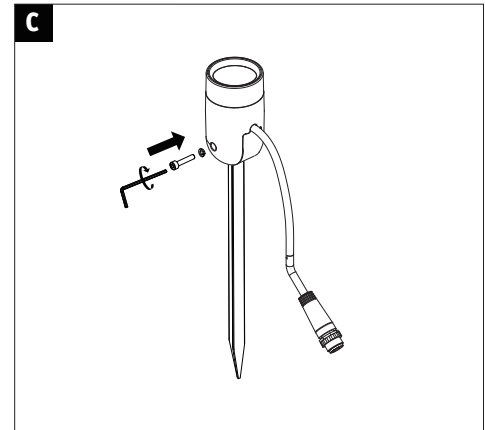

Paulmann

IP65

Info

www.paulmann.com

Paulmann Licht GmbH
Quezinger Feld 2
31832 Springe
Germany

www.paulmann.com

Art.-Nr.: 942.83
942.84

PH05/19

942.83

1x

1x

1x

incl.

942.84

3x

3x

3x

1x

1x

incl.