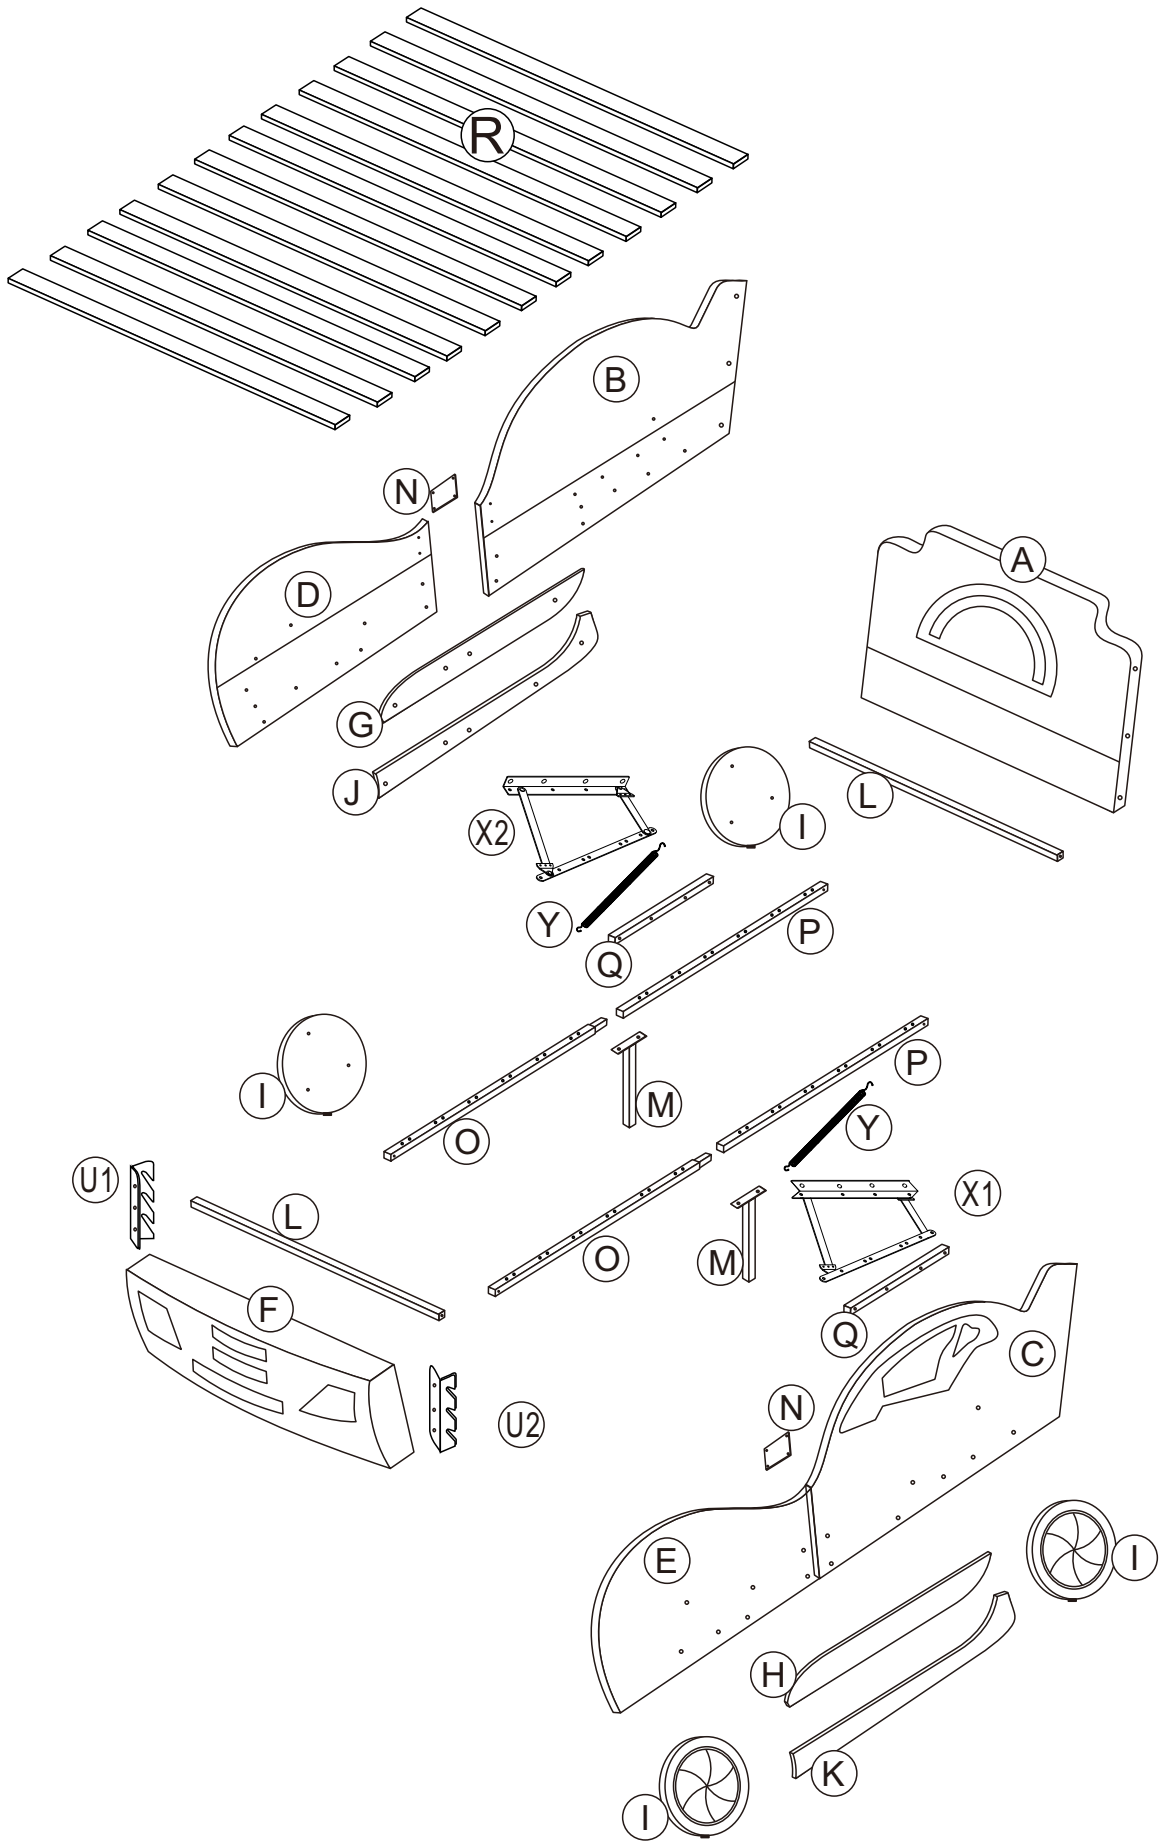

Assembly Instruction

SKU: WF311506/WF311507/WF311508

BED FRAME

Parts List for WF311506

<p>A</p>  <p>1PC</p>	<p>I</p>  <p>2PCS</p>
<p>N</p>  <p>2PCS</p>	<p>M</p>  <p>2PCS</p>
<p>Q</p>  <p>2PCS</p>	<p>U1</p>  <p>1PC</p>
<p>U2</p>  <p>1PC</p>	<p>X1</p>  <p>1PC</p>
<p>X2</p>  <p>1PC</p>	<p>Y</p>  <p>2PCS</p>
<p>S</p>  <p>2PCS</p>	<p>T</p>  <p>1PC</p>

Parts List for WF311507

B  1PC	C  1PC
G  1PC	H  1PC
J  1PC	K  1PC
L  2PCS	O  2PCS
P  2PCS	

Parts List for WF311508

<p>D</p>  <p>1PC</p>	<p>E</p>  <p>1PC</p>
<p>F</p>  <p>1PC</p>	<p>I</p>  <p>2PCS</p>
<p>R</p>  <p>12PCS</p>	

Hardware List for WF311506

<p>①</p>  <p>M8*40mm</p> <p>6PCS</p>	<p>②</p>  <p>M8*20mm</p> <p>12PCS</p>
<p>③</p>  <p>M6*40mm</p> <p>8PCS</p>	<p>④</p>  <p>M6*50mm</p> <p>4PCS</p>
<p>⑤</p>  <p>M6*15mm</p> <p>24PCS</p>	<p>⑥</p>  <p>M6*30mm</p> <p>30PCS</p>
<p>⑦</p>  <p>Ø19mm</p> <p>18PCS</p>	<p>⑧</p>  <p>M8</p> <p>18PCS</p>
<p>⑨</p>  <p>Ø16mm</p> <p>30PCS</p>	<p>⑩</p>  <p>M5</p> <p>1PC</p>
<p>⑪</p>  <p>M4</p> <p>1PC</p>	<p>⑮</p>  <p>24PCS</p>

12

	4 x 2PCS
	11 x 1PC

13

Y x 2PCS

14

T x 1PC

15

 15 x 24PCS