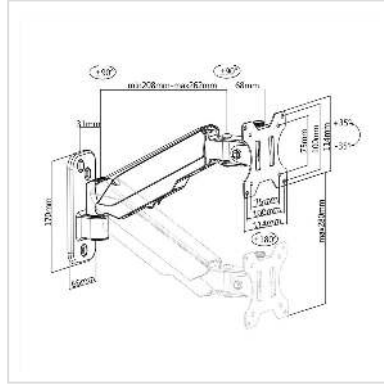

VALUE LCD-Arm, Wandmontage, 4 Gelenke, schwarz

Artikelnummer	17.99.1190
Hersteller	VALUE
Hersteller-Art.-Nr.	17.99.1190
EAN (Einzelstück)	7630049612990

Wandmontierbarer Monitorarm, zur einfachen und zuverlässigen Einstellung eines bis zu 8 kg schweren Monitors mit VESA 75 / 100!

Dieser einzelne, höhenverstellbare Monitorarm macht Ihren Arbeitsplatz effizienter: Sie gewinnen mehr Platz und können die Monitorhöhe Ihren persönlichen Wünschen entsprechend anpassen - einwandfrei und einfach.

- Entwickelt für einen Monitor
- Abnehmbare, um 360° drehbare VESA-Platte ermöglicht eine einfache Installation und Handhabung
- Der Aluminiumarm ist leicht verstellbar und lässt sich in jede Position schwenken
- Das Display kann in jeden gewünschten Winkel geneigt werden
- Das System mit Gasdruckfeder passt die Höhe des Monitors einfach an.
- Tragfähigkeit: bis zu 8kg
- Erfüllt VESA 75 (75x75mm) oder VESA 100 (100x100mm)
- Armlänge: bis zu 262mm

Technische Daten

Hersteller	VALUE
Produktgruppe	LCD-Monitorarme
Produkttyp	Monitorarm, Wandmontage
Farbe	schwarz
Länge	262 mm
Tragkraft	8 kg

Anzahl Drehpunkte	4
Befestigung	Wandmontage
Armlänge maximal	262mm
Verstellmöglichkeit	Mechanisch
Höhenverstellbar	ja
Drehbar	ja
Anzahl Monitore	1
VESA 75 x 75 mm	ja
VESA 100 x 100 mm	ja
Materialgruppe	Metall
Gewicht	1591.4 g