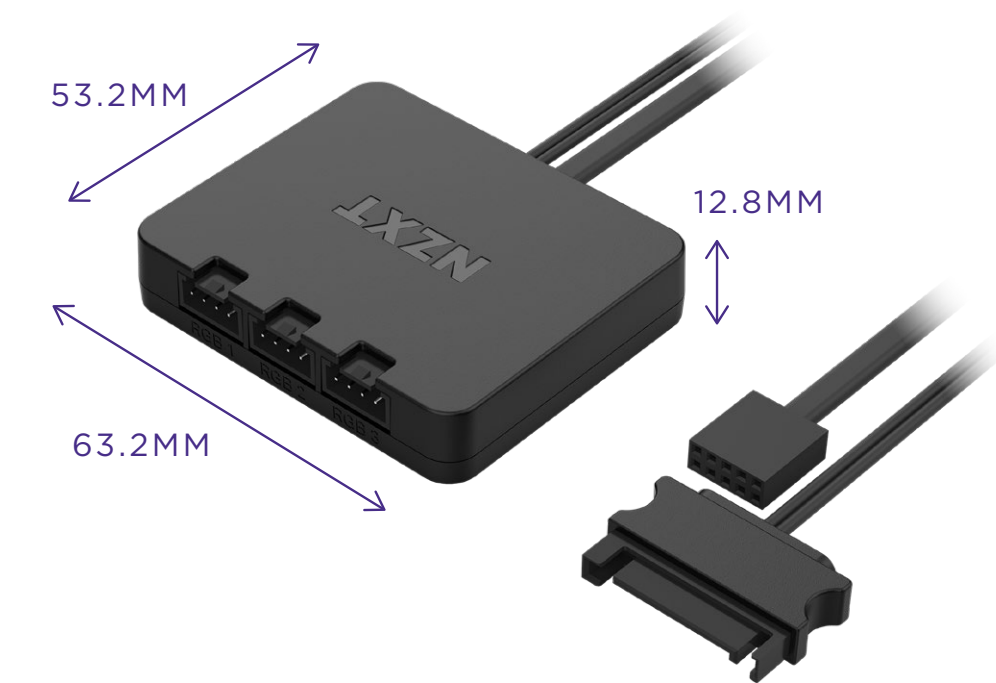

Mit ihrem raffinierten Naben- und Flügeldesign drücken die RGB Core-Lüfter der F-Serie die Luft durch deinen Kühler, um den statischen Druck zu erhöhen und gleichzeitig einen starken Luftstrom zu erzeugen.

POWERED BY
NZXTCAM

KREATIVITÄT TRIFFT AUF KÜHLUNG

Erstelle individuelle Beleuchtungskombinationen, richte Profile ein, steuere die Lüfterkurven und passe dein Setup über NZXT CAM an.

NAHTLOSES SYNCHRONISIEREN

Synchronisiere dein Setup und steuere die Stimmung mit kompatibelem NZXT Beleuchtungszubehör und Bauteilen mit NZXT CAM.

SPEZIFIKATIONEN

	F120 RGB CORE	F140 RGB CORE
Abmessungen	120 x 120 x 26mm	140 x 140 x 26mm
Material	Kunststoff, Gummi, Platine	Kunststoff, Gummi, Platine
Drehzahl	500-1,800 ± 300 U/min	500-1,500 ± 300 U/min
Volumenstrom	78.86 CFM	90.79 CFM
Statischer Druck	2.57 mm H ₂ O	3.22 mm H ₂ O
Geräuschpegel	33.88 dBA	34.48 dBA
Lager	Hydrodynamisches Gleitlager	Hydrodynamisches Gleitlager
Stromverbrauch	12 V DC, 0.2 A, 2.4 W	12 V DC, 0.24 A, 2.88 W
Anschluss	PWM 4-polig	PWM 4-polig
Ausgangs-LED	8 RGB-LEDs	8 RGB-LEDs
Anschlüsse und Kabellänge	4-poliges PWM-Lüfterkabel - 600 mm x1 4-poliges NZXT RGB-Kabel - 600 mm x1	4-poliges PWM-Lüfterkabel - 600 mm x1 4-poliges NZXT RGB-Kabel - 600 mm x1
Lebensdauer	60,000 Stunden	60,000 Stunden
Garantie	2 Jahre	2 Jahre

RGB-STEUERUNG - TWIN PACK / TRIPLE PACK ONLY	
Abmessungen / Gewicht	63.2 x 53.2 x 12.8mm / 52.8g
Material(ien)	Kunststoff, Platine, Magnete
Befestigung	2x 3M Dual Lock
Anschlüsse	1 x USB-2.0-Anschluss, 1 x SATA
Eingangsanschluss	12 V DC / 2,6 A
Spannung Ausgangskanal	5 V DC
Systemanforderung	Interner USB-2.0-Anschluss erforderlich
RGB-Beleuchtungskanäle	3
Unterstützung von	Bis zu 40 LEDs pro Kanal und insgesamt
Beleuchtungskanälen	120 LEDs für alle 3 Kanäle zusammen
Garantie	2 Jahre