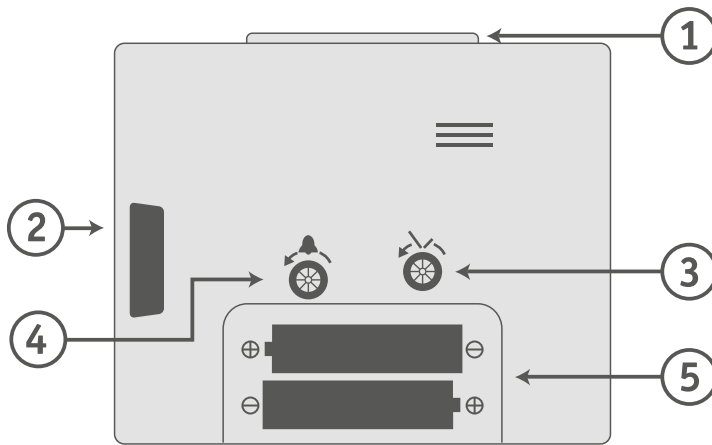

Tasten und Funktionen

4460592 + 4460593 + 4460594 + 4460595

FUNKTION

1. Licht / Weckwiederholung
2. Wecker Ein / Aus
3. Uhrzeit einstellen
4. Weckzeit einstellen
5. 2x Batterie Mignon AA
R6 - 1,5V (inkl.)

FUNCTION

1. Light / Snooze Function
2. Alarm On / Off switch
3. Set time
4. Set alarm
5. 2x Battery Mignon AA
R6 - 1,5V (incl.)