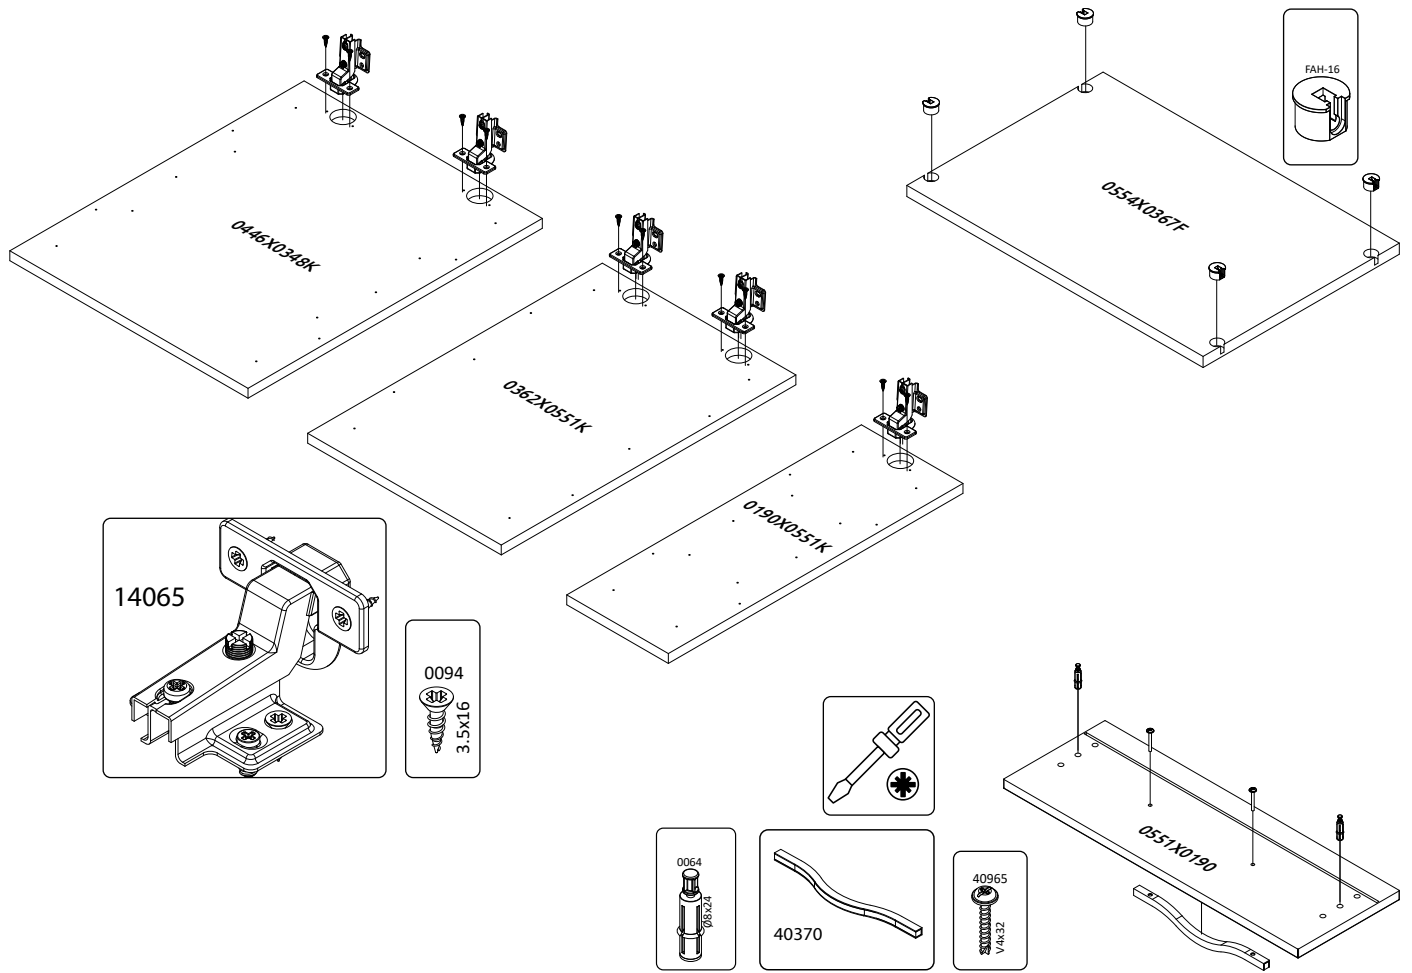

V61-2KS1F/GL
LWH - 606x1940x409

53912

27.01.2023

7

8

9

11

10