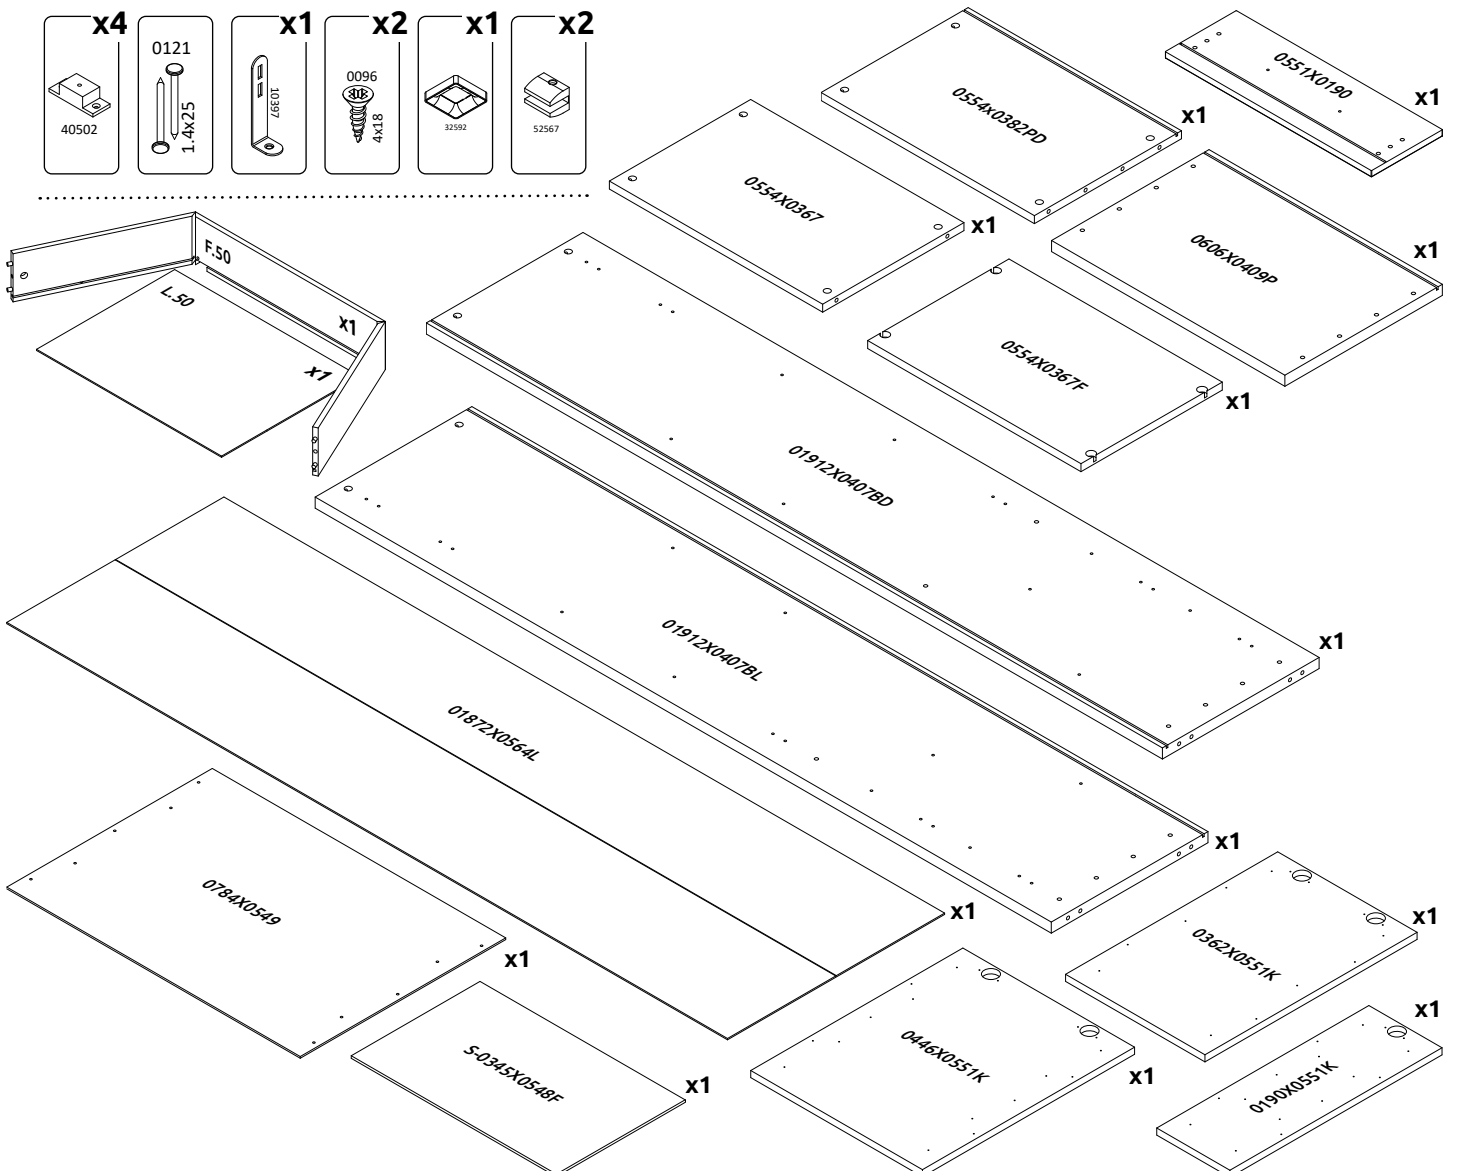

V61-2KS1F/GL
LWH - 606x1940x409

53912

27.01.2023

7

8

9

11

10