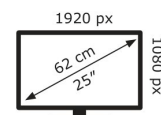

18 kWh/1000h

2019/2013

Technische Daten TUF Gaming VG259Q3A

Bildschirm	
Bildschirmdiagonale:	62,2 cm (24.5")
Display-Auflösung:	1920 x 1080 Pixel
Natives Seitenverhältnis:	16:9
Touchscreen:	Nein
HD-Typ:	Full HD
Panel-Typ:	IPS
Bildschirmform:	Flach
Kontrastverhältnis:	1000:1
Maximale Bildwiederholrate:	180 Hz
Anzahl der Farben des Displays:	16,7 Millionen Farben
LED-Hintergrundbeleuchtung:	Ja
Typ der Hintergrundbeleuchtung:	LED
Helligkeit (typisch):	250 cd/m ²
Reaktionszeit:	1 ms
Display-Oberfläche:	Matt
Bildwinkel, horizontal:	178°
Bildwinkel, vertikal:	178°
Pixel Abstand:	0,2832 x 0,2802 mm
Sichtbare Größe (horizontal):	54,4 cm
Sichtbare Größe (vertikal):	30,3 cm
Digital horizontale Frequenz:	30 – 225 kHz
Digital vertikale Frequenz:	48 – 180 Hz
sRGB Abdeckung (klassisch):	99%

Gewicht und Abmessungen	
Gerätebreite (inkl. Fuß):	559 mm

Gerätetiefe (inkl. Fuß):	174 mm
Gerätehöhe (inkl. Fuß):	401 mm
Gewicht (mit Ständer):	3,6 kg
Breite (ohne Standfuß):	559 mm
Tiefe (ohne Standfuß):	58 mm
Höhe (ohne Standfuß):	239 mm
Gewicht (ohne Ständer):	3,1 kg

Energie	
Stromverbrauch (Standardbetrieb):	18 W
Stromverbrauch (aus):	0,3 W
Stromverbrauch (PowerSave):	0,5 W
AC Eingangsspannung:	100 – 240 V
AC Eingangsfrequenz:	50/60 Hz

Verpackungsdaten	
Verpackungsbreite:	620 mm
Verpackungstiefe:	170 mm
Verpackungshöhe:	412 mm
Paketgewicht:	5,6 kg
Verpackungsart:	Box

Ergonomie	
VESA-Halterung:	Ja
Kabelsperr-Slot:	Ja
Höhenverstellung:	Nein
Panel-Montage-Schnittstelle:	100 x 100 mm
Slot-Typ Kabelsperr:	Kensington
Neigungswinkelbereich:	23 – -5°
Neigungsverstellung:	Ja