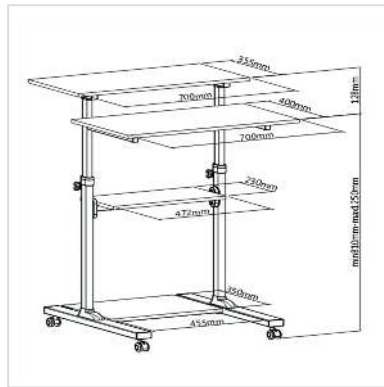

# ROLINE PC-Steh-Arbeitsplatz, höhenverstellbar, schwarz / grau

Artikelnummer	17.02.1547
Hersteller	ROLINE
Hersteller-Art.-Nr.	17.02.1547
EAN (Einzelstück)	7611990142934

## Ein universal einsetzbarer, höhenverstellbarer Tisch für die Arbeit im Stehen oder als Rednerpult für Präsentationen!

Arbeiten Sie gesünder! Ein Wechsel von Sitzen und Stehen ist gut für Ihre Wirbelsäule. Mit dem höhenverstellbaren ROLINE PC-Steh-Arbeitsplatz können Sie jetzt die Arbeit am PC im Stehen erledigen.

- PC-Station für die Arbeit im Stehen oder als Rednerpult für Präsentationen
- Stabiles Metall- / Kunststoffgestell
- Grosse Deckplatte für den Monitor und/oder als Ablagefläche (BxT: 70x35,5cm)
- Tastaturablage und Mausablage (BxT: 70x40cm)
- Zwischenebene (BxT: 47,2 x 23cm), z.B. für Drucker nutzbar
- Bodenplatte (BxT: 45,5 x 35cm)
- Mobil durch 4 Rollen, davon zwei feststellbar
- Farbe: Gestell in lichtgrau, Platten in schwarz mit Umrandung
- Abmessungen (HxBxT): min. 81 / max. 125 (+12,8 cm) x 70 x 70,5 cm
- Gewicht: 18 kg

### Technische Daten

Hersteller	ROLINE
Produktgruppe	EDV-Möbel

Produkttyp	PC-Arbeitsplatz
Farbe	schwarz / grau
Breite Tischplatte	70 cm
Tiefe Tischplatte	35.5 cm
Höhe	810 mm
Breite	1250 mm
Tiefe	705 mm
Gewicht	18 kg