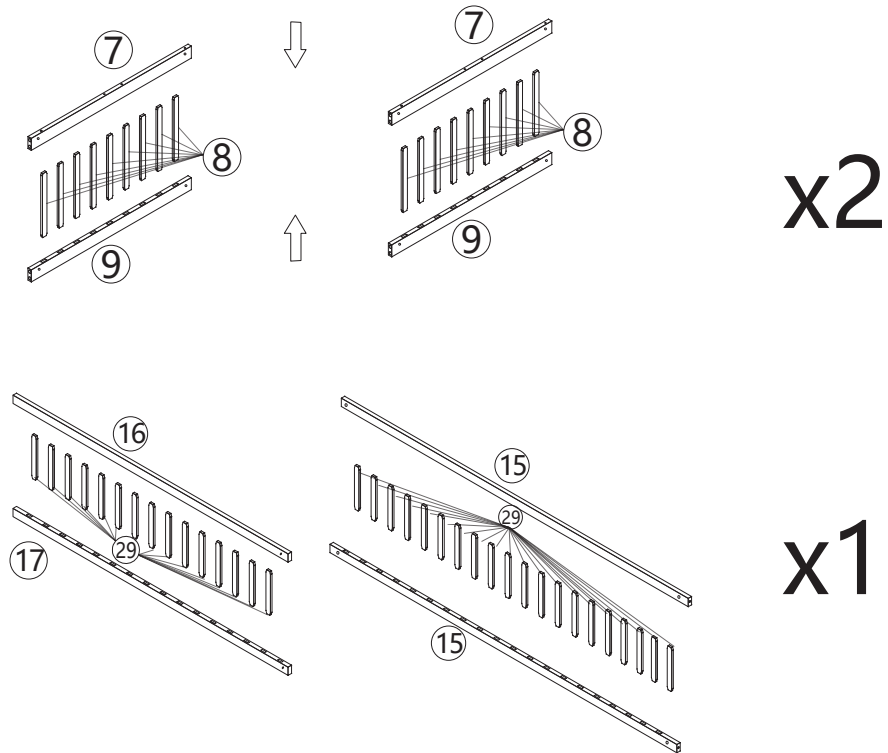

Anmerkung:

Wir empfehlen Ihnen, Ihr Bett im flachen Boden zusammenzubauen

SCHRITT 1: