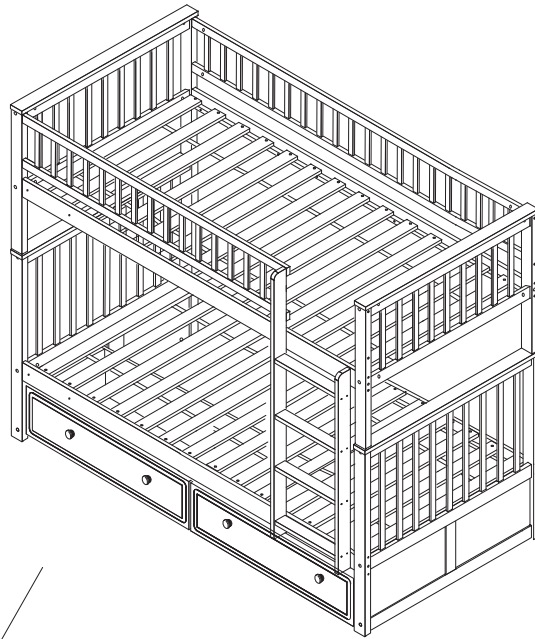

MONTAGEINSTRUKTIONEN

Etagenbett

SKU: WF308292AAK
WF308293AAK
WF308292AAE
WF308293AAE

Version 1

Version 2

SICHERHEITSWARNUNGEN UND ALLGEMEINE HINWEISE:

Beachten Sie die Hinweise auf den Warnhinweisen auf der Hochbettendkonstruktion und auf der Karton. Entfernen Sie das Warnetikett nicht vom Bett. Verwenden Sie immer die empfohlene Matratzengröße auf Matratzenstütze oder beides, um die Wahrscheinlichkeit eines Einklemmens zu verhindern oder fällt.

Die obere Oberfläche der Matratze muss mindestens 5*Zoll (127mm) unterhalb der oberen Kante sein der Leitplanke.

Kinder unter sechs Jahren dürfen das obere Bett nicht benutzen.

Überprüfen Sie regelmäßig und stellen Sie sicher, dass die Leitplanke, Leiter und andere Komponenten in ihren Richtige Position, frei von Beschädigungen, und alle Anschlüsse sind fest.