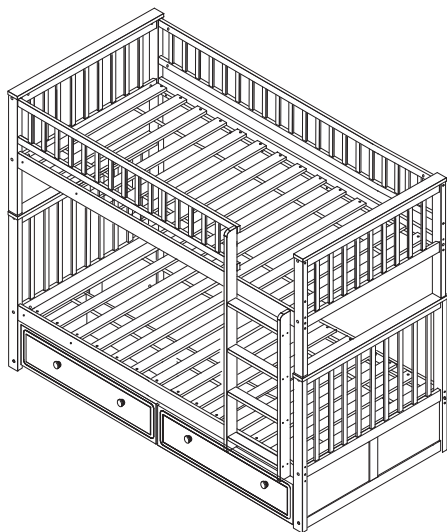

MONTAGEINSTRUKTIONEN

Etagenbett

SKU: WF308292AAK
WF308293AAK
WF308292AAE
WF308293AAE

Version 1

Version 2

SICHERHEITSWARNUNGEN UND ALLGEMEINE HINWEISE:

Beachten Sie die Hinweise auf den Warnhinweisen auf der Hochbettendkonstruktion und auf der Karton. Entfernen Sie das Warnetikett nicht vom Bett. Verwenden Sie immer die empfohlene Matratzengröße auf Matratzenstütze oder beides, um die Wahrscheinlichkeit eines Einklemmens zu verhindern oder fällt.

Die obere Oberfläche der Matratze muss mindestens 5*Zoll (127mm) unterhalb der oberen Kante sein der Leitplanke.

Kinder unter sechs Jahren dürfen das obere Bett nicht benutzen.

Überprüfen Sie regelmäßig und stellen Sie sicher, dass die Leitplanke, Leiter und andere Komponenten in ihren Richtige Position, frei von Beschädigungen, und alle Anschlüsse sind fest.