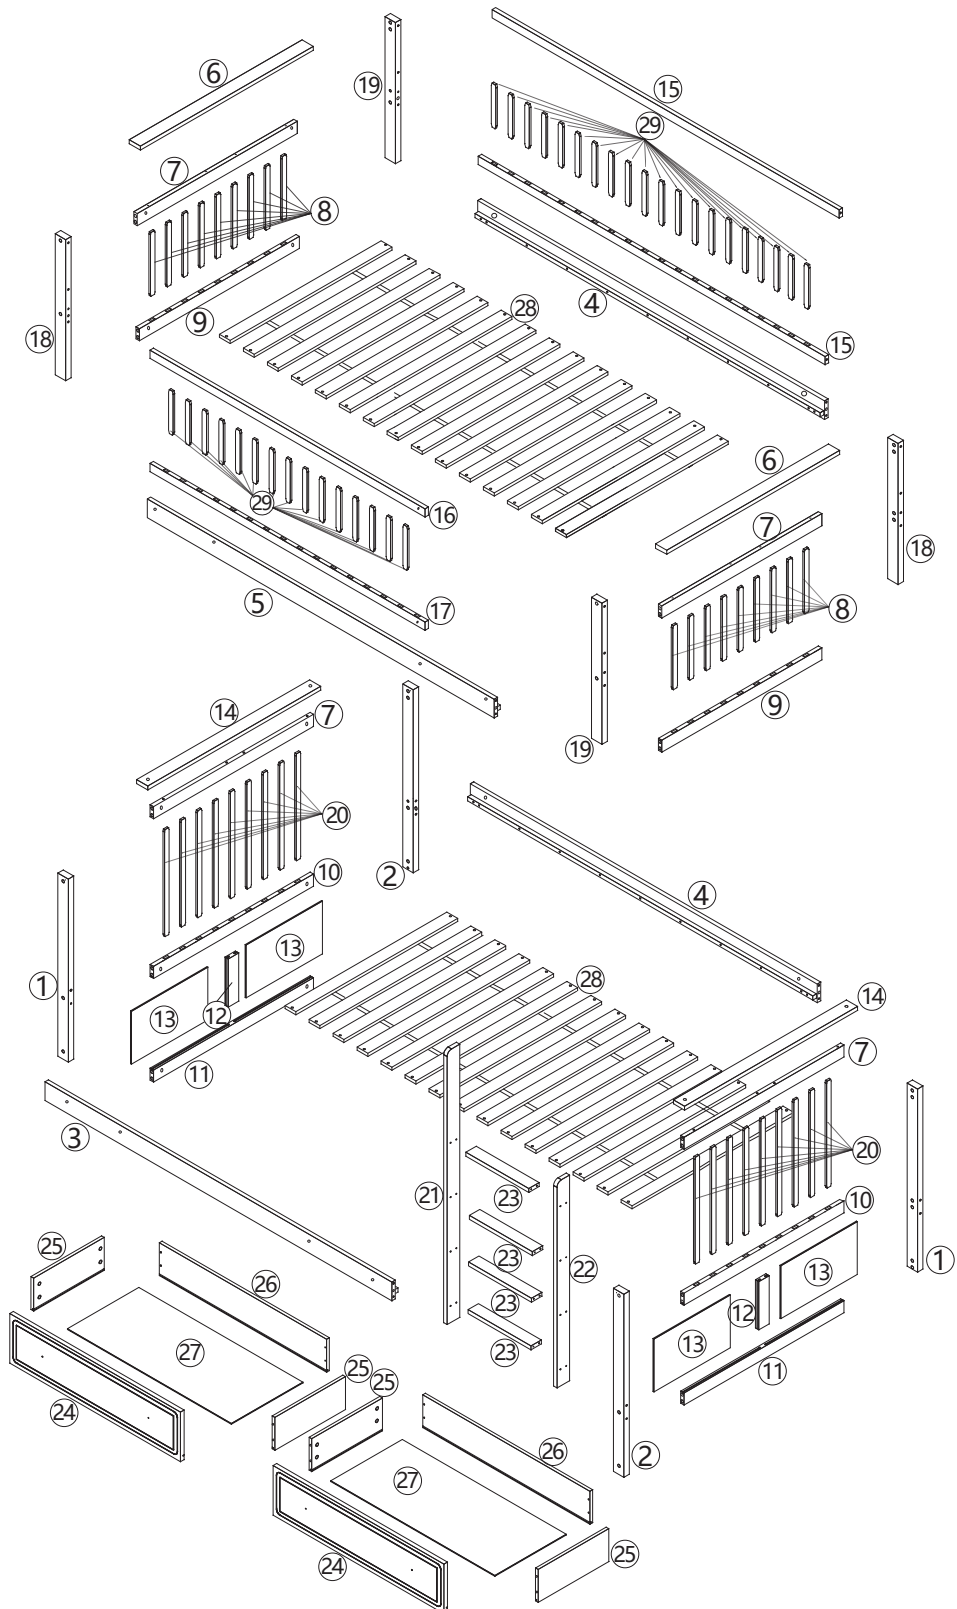

Die Ränder der Wachen.

Ersatzteile:

Ersatzteile, einschließlich zusätzlicher Leitplanken, können bei jedem unserer (GIGACLOUD TECHNOLOGY (USA) INC.) Händler

Detailansicht

WF308292AAK/WF308292AAE

① x2 	② x2 	⑥ x2 	⑦ x4 
⑧ x18 	⑨ x2 	⑩ x2 	⑪ x2 
⑬ x4 	⑭ x2 	⑰ x2 	⑲ x2 
⑳ x18 	㉔ x2 	㉕ x4 	㉖ x2 
㉗ x2 	㉙ x35 		